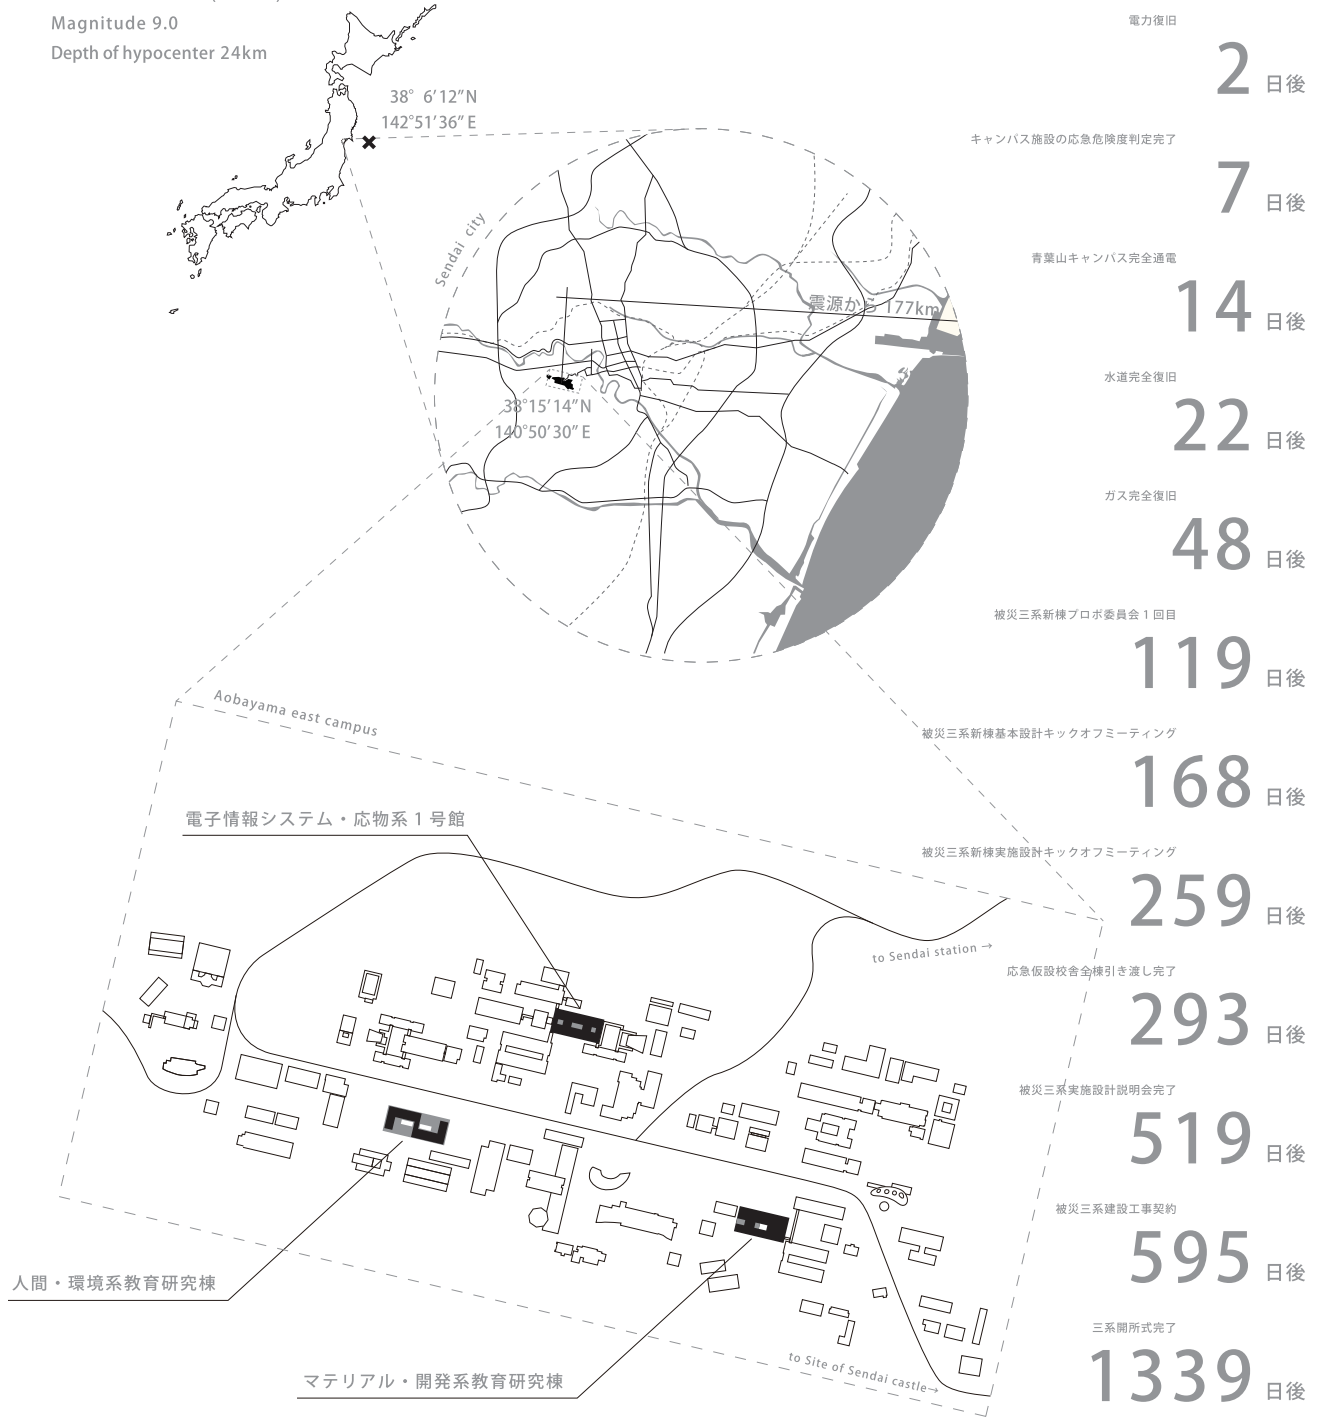

復興・青葉山東キャンパス

2011-03-11 14:46 (UCT+9)
Magnitude 9.0
Depth of hypocenter 24km

東北大学大学院工学研究科 キャンパス復興記録展 2011 - 2014
School of Engineering, Tohoku University
Reconstruction of Aobayama east campus
Documentation / Exhibition

| 場所 |

人間・環境系教育研究棟 1F ギャラリー

どなたでも自由にご覧頂けます。是非お立ち寄り下さい。

仙台駅からのアクセス | 仙台市営バスの仙台駅前9番乗場で乗車

- >>> [宮教大・青葉台行・青葉通經由動物公園循環]
- >>> [工学部西] で下車
- >>> [F01] 人間・環境系研究棟

| 会期 |

2015.03.13[金]-2015.03.19[木]

10:00 - 17:00 ※[土][日]は休館します。