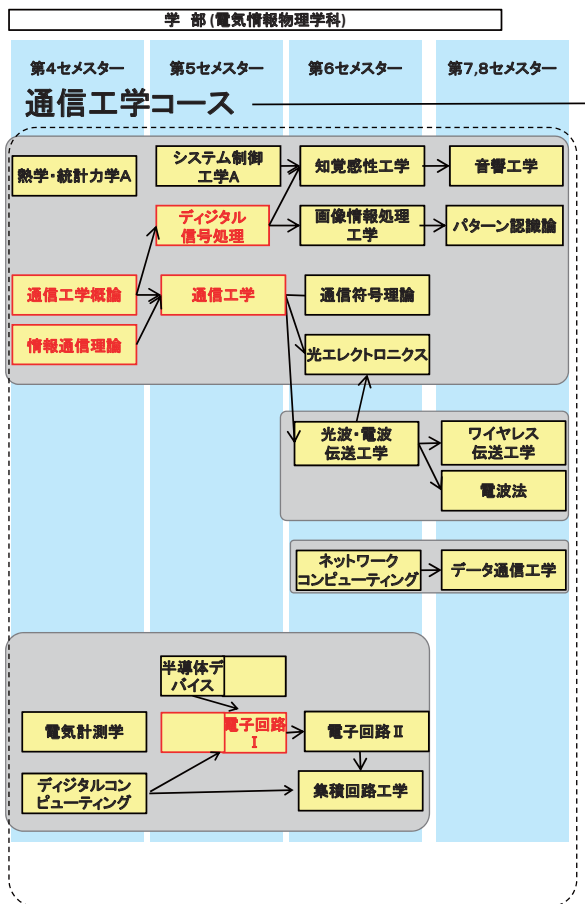

通信工学専攻

電気工学コース

電子工学コース

情報工学コース

バイオ・医工学コース

必修 選択必修

毎年開講 隔年開講

専門基盤 専門

#: 準英語開講科目

大学院博士課程 前期2年の課程

- 電気エネルギーシステム工学専攻
- 電子工学専攻
- 技術社会システム専攻
- 情報科学研究科
- 医工学研究科

大学院博士課程 後期3年の課程

- 電気エネルギーシステム専攻
- 電子工学専攻
- 技術社会専攻
- 情報科学研究科
- 医工学研究科