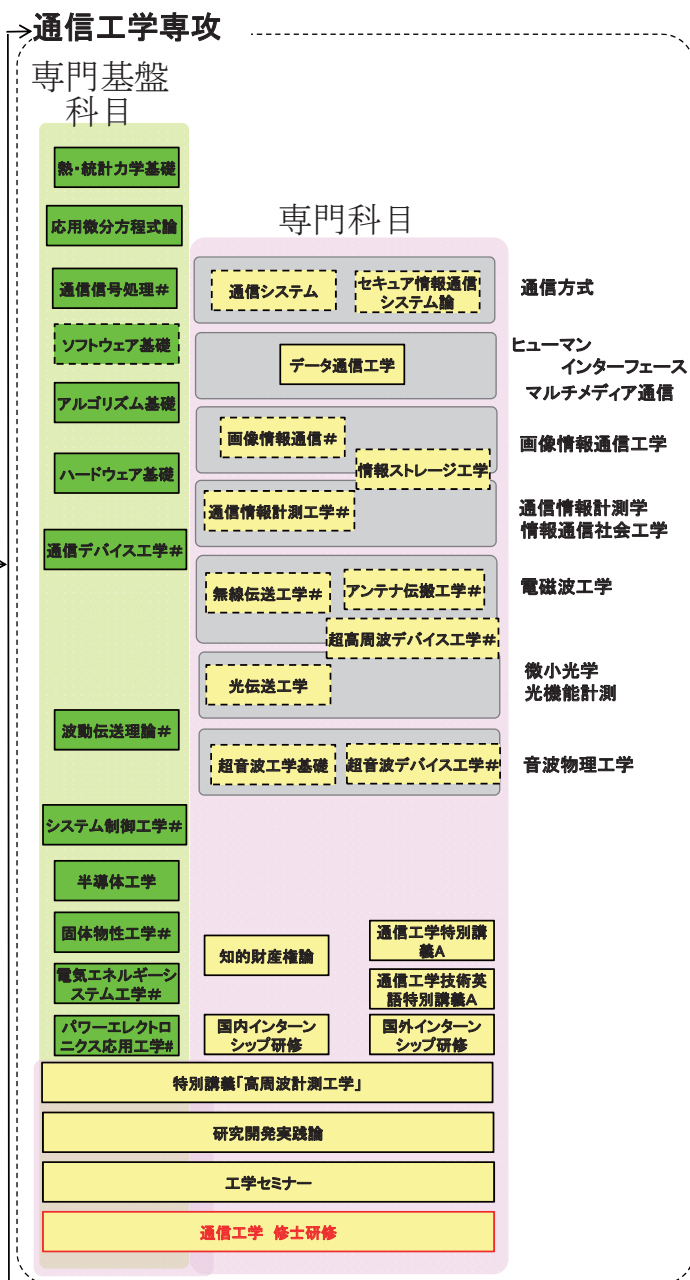

通信工学専攻

電気工学コース

電子工学コース

情報工学コース

バイオ・医工学コース

必修 選択必修

毎年開講 隔年開講

専門基盤 専門

#: 準英語開講科目

大学院博士課程 前期2年の課程

- 電気エネルギーシステム工学専攻
- 電子工学専攻
- 技術社会システム専攻
- 情報科学研究科
- 医工学研究科

大学院博士課程 後期3年の課程

- 電気エネルギーシステム専攻
- 電子工学専攻
- 技術社会専攻
- 情報科学研究科
- 医工学研究科