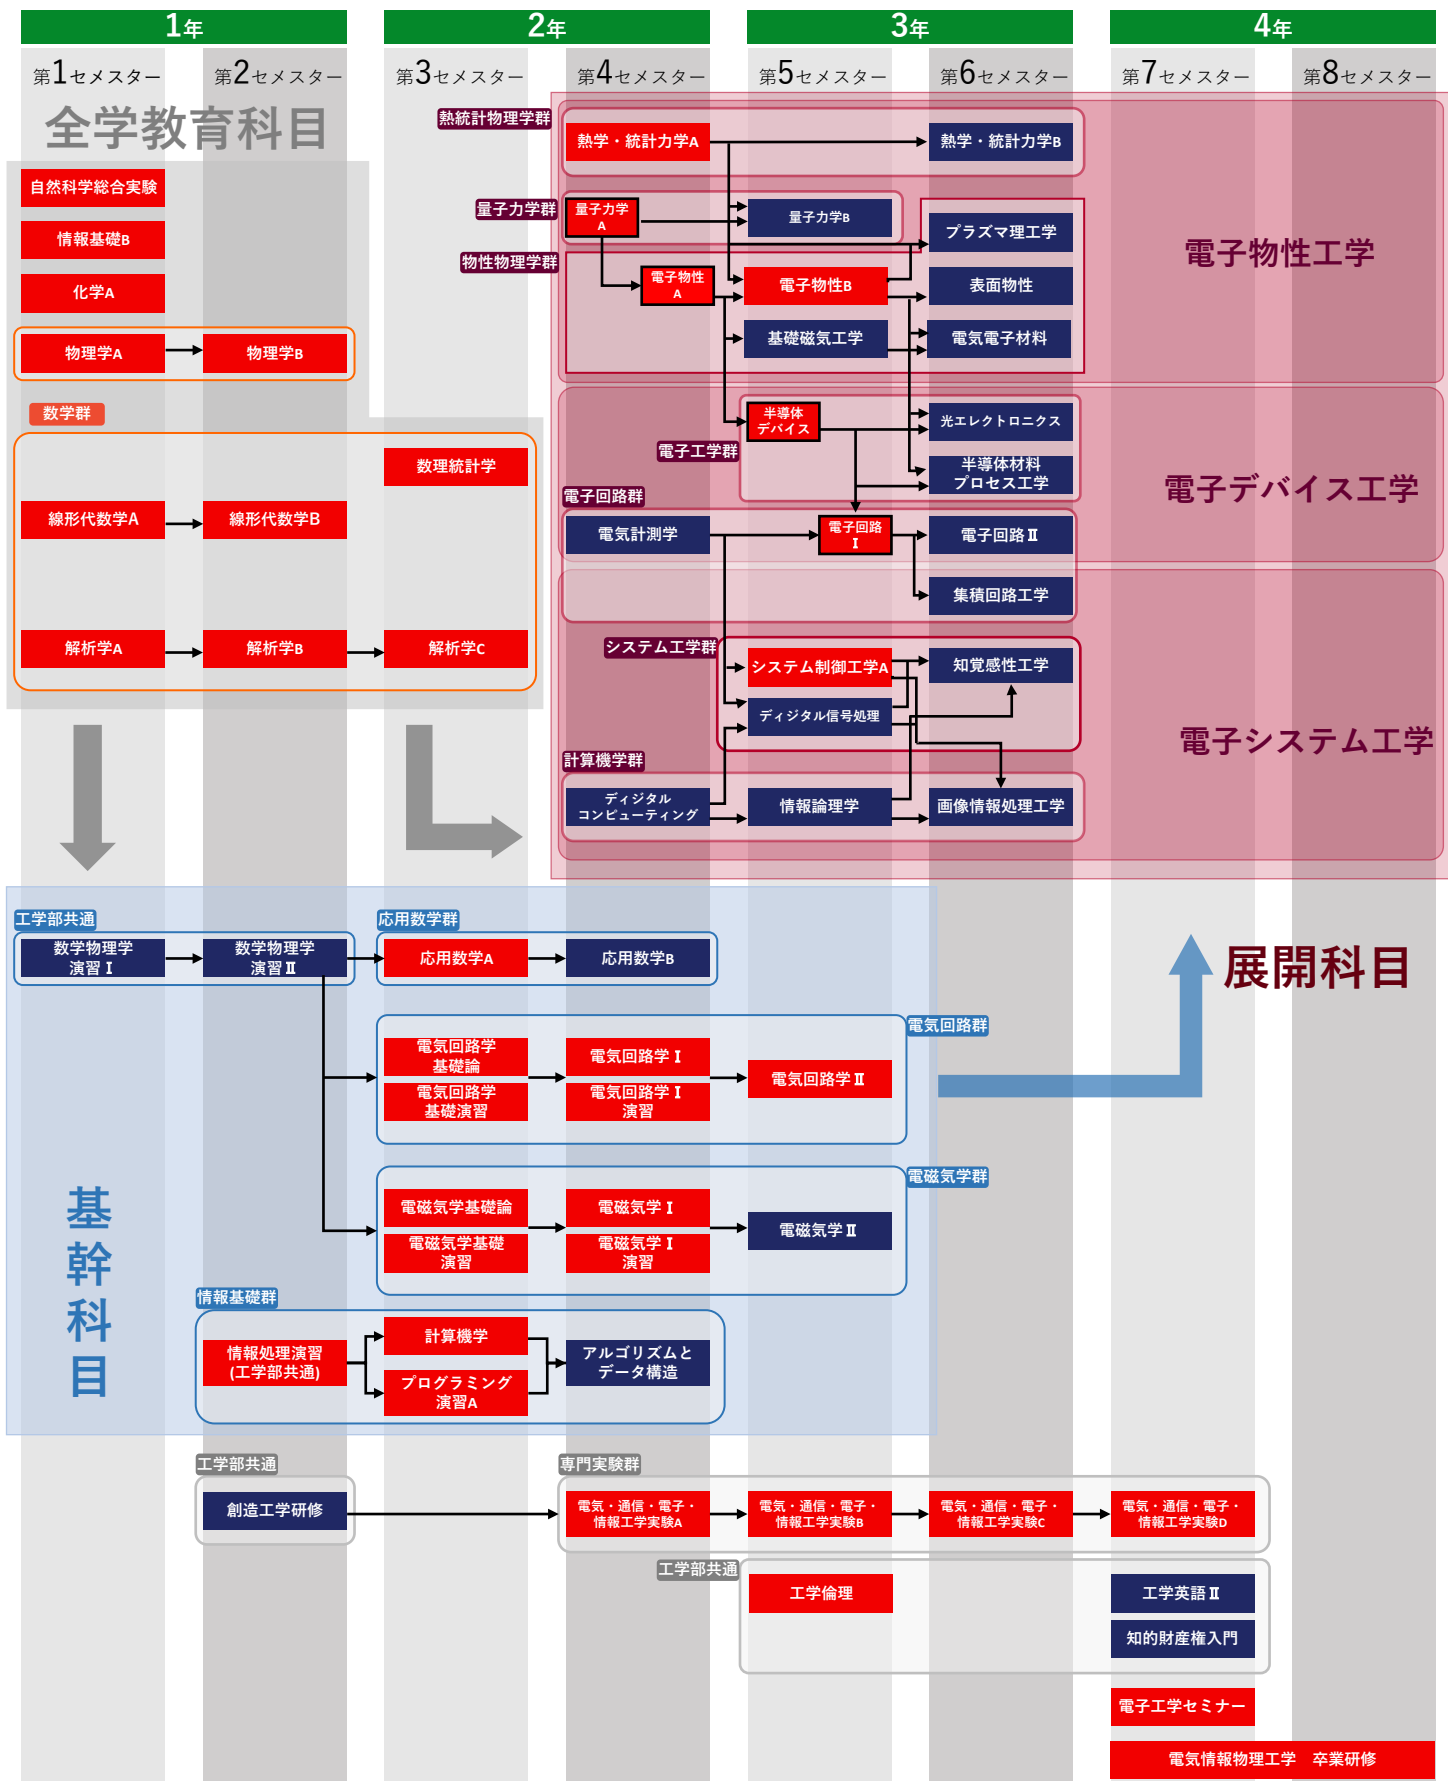

電気工学コース 専門授業科目

必修・選択必修科目

※全学教育科目（灰色）は必修科目の一部のみ記載

必修 選択必修
はクォーター制科目

通信工学コース 専門授業科目

必修・選択必修科目

※全学教育科目（灰色）は必修科目の一部のみ記載

必修 選択必修
 はクォーター制科目

電子工学コース 専門授業科目

必修・選択必修科目

※全学教育科目（灰色）は必修科目の一部のみ記載

必修 選択必修
 はクォーター制科目

応用物理学コース 専門授業科目

必修・選択必修科目

※全学教育科目（灰色）は必修科目の一部のみ記載

必修 選択必修
 はクォーター制科目

※全学教育科目（灰色）は必修科目の一部のみ記載

必修 選択必修
■ ■ はクォーター制科目