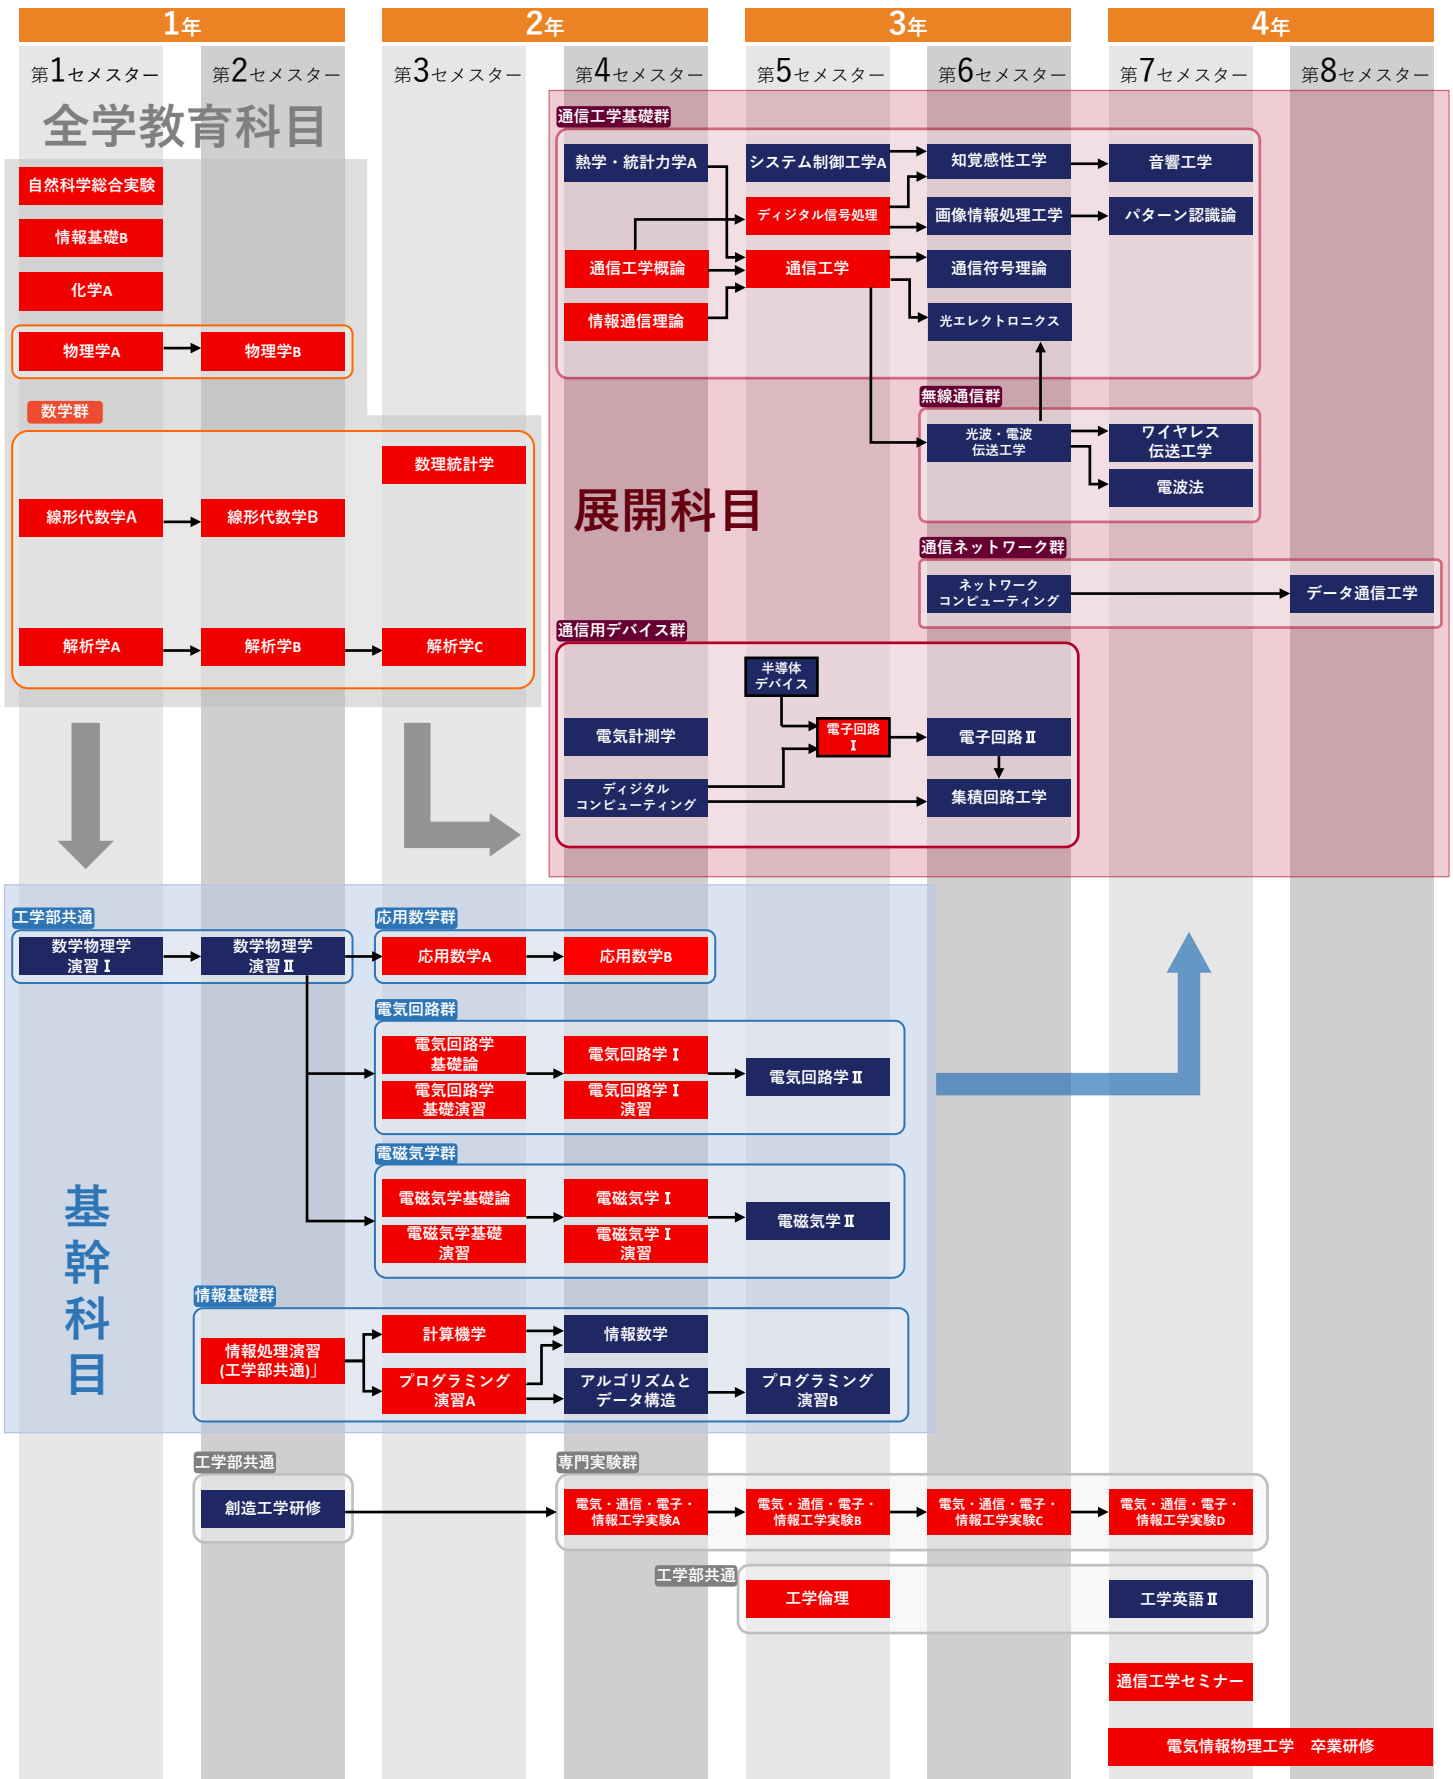

電気工学コース 専門授業科目

必修・選択必修科目

※全学教育科目（灰色）は必修科目の一部のみ記載

必修 選択必修
はクォーター制科目

通信工学コース 専門授業科目

必修・選択必修科目

※全学教育科目（灰色）は必修科目の一部のみ記載

必修 選択必修
 はクォーター制科目

電子工学コース 専門授業科目

必修・選択必修科目

※全学教育科目（灰色）は必修科目の一部のみ記載

必修 選択必修
 はクォーター制科目

応用物理学コース 専門授業科目

必修・選択必修科目

※全学教育科目（灰色）は必修科目の一部のみ記載

必修 選択必修
 はクォーター制科目

※全学教育科目（灰色）は必修科目の一部のみ記載

必修 選択必修
■ ■ はクォーター制科目