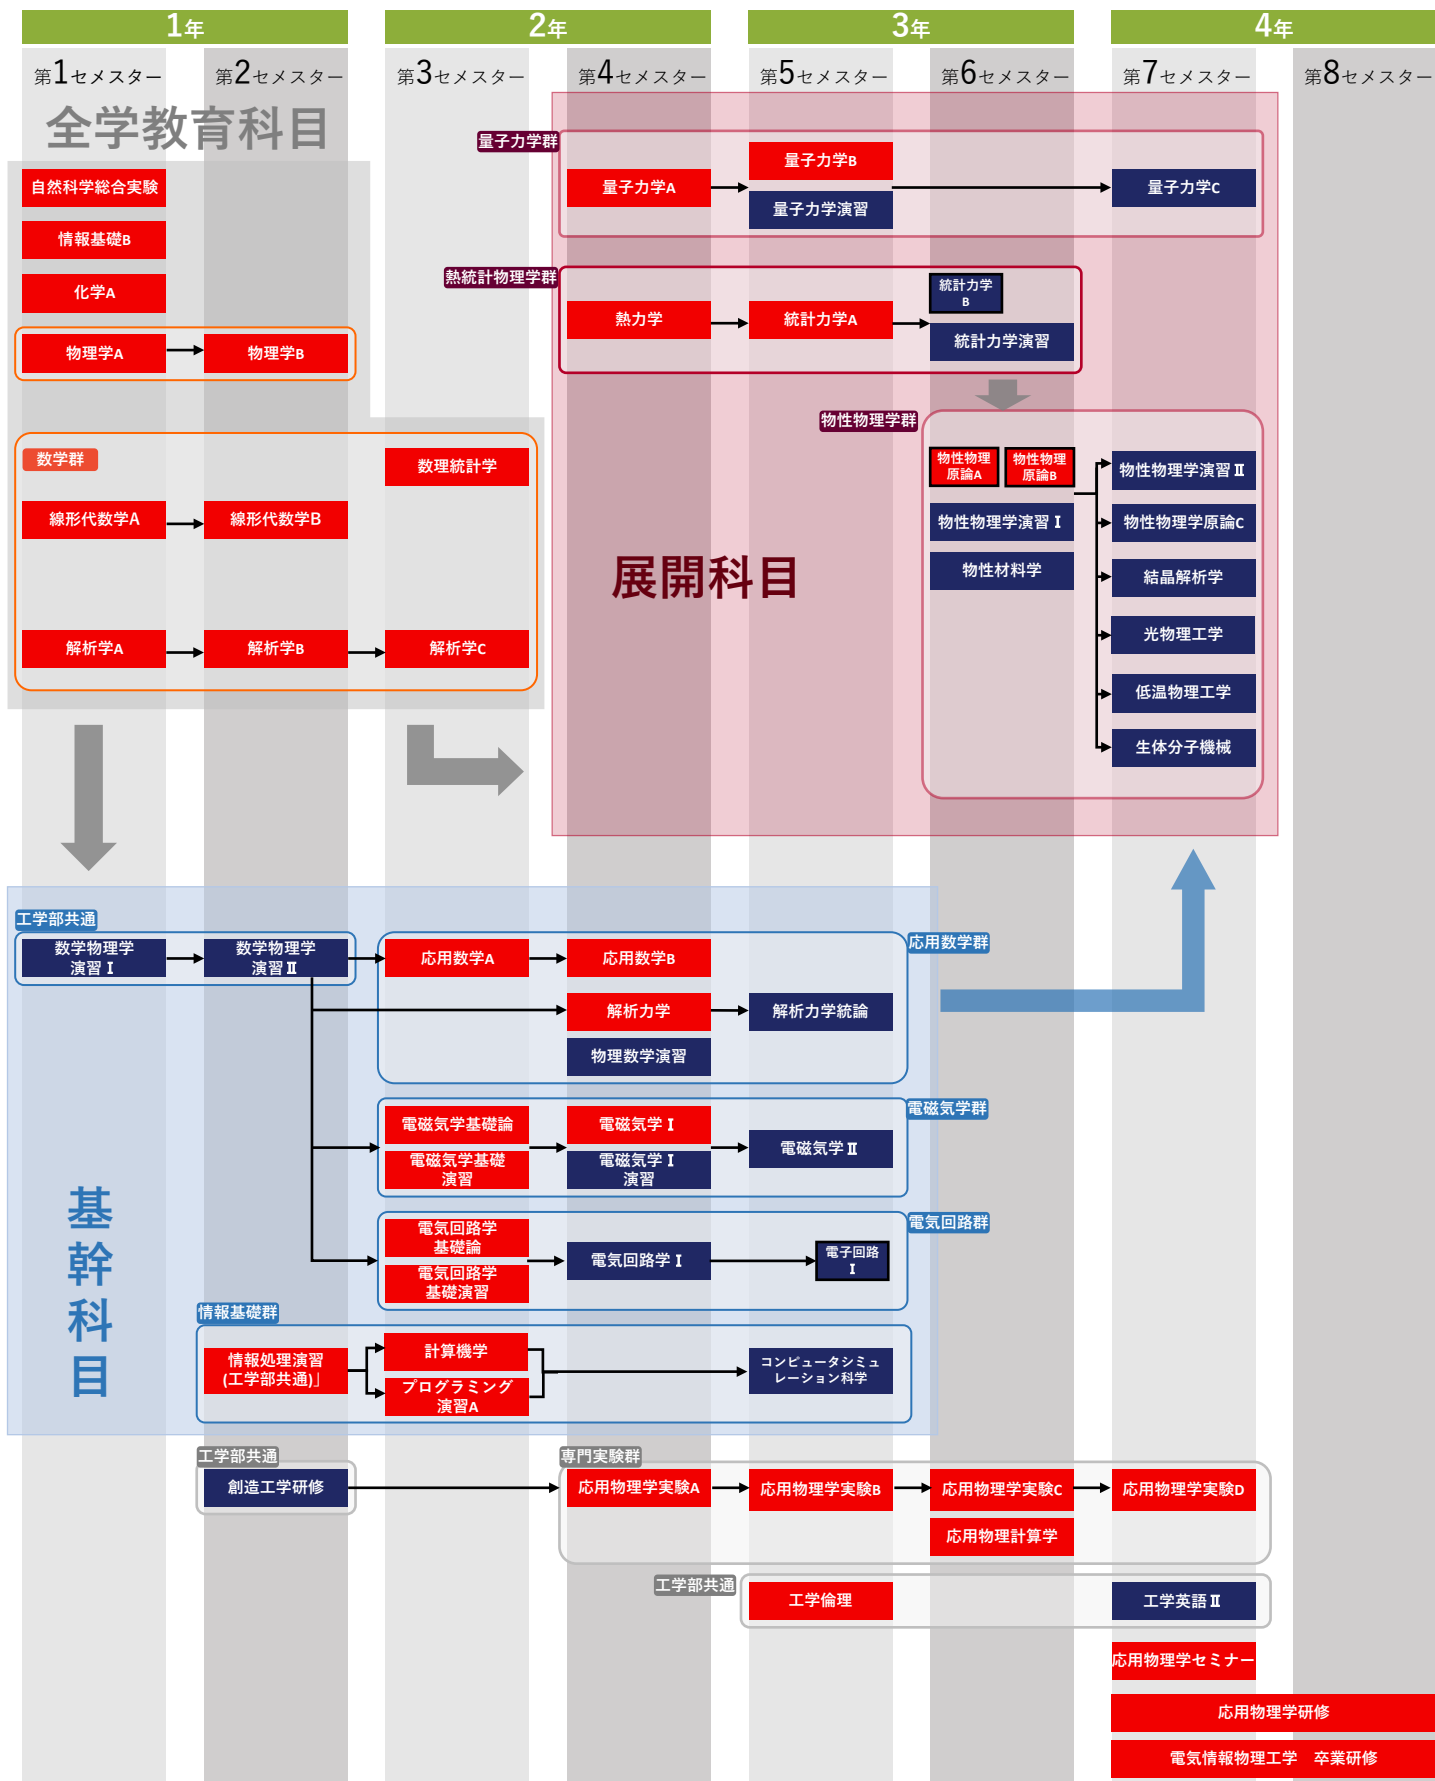

電気工学コース 専門授業科目

必修・選択必修科目

※全学教育科目（灰色）は必修科目の一部のみ記載

必修 選択必修
はクォーター制科目

通信工学コース 専門授業科目

必修・選択必修科目

※全学教育科目（灰色）は必修科目の一部のみ記載

必修 選択必修
 はクォーター制科目

電子工学コース 専門授業科目

必修・選択必修科目

※全学教育科目（灰色）は必修科目の一部のみ記載

必修 選択必修
 はクォーター制科目

応用物理学コース 専門授業科目

必修・選択必修科目

※全学教育科目（灰色）は必修科目の一部のみ記載

必修 選択必修
 はクォーター制科目

※全学教育科目（灰色）は必修科目の一部のみ記載

必修 選択必修
■ ■ はクォーター制科目