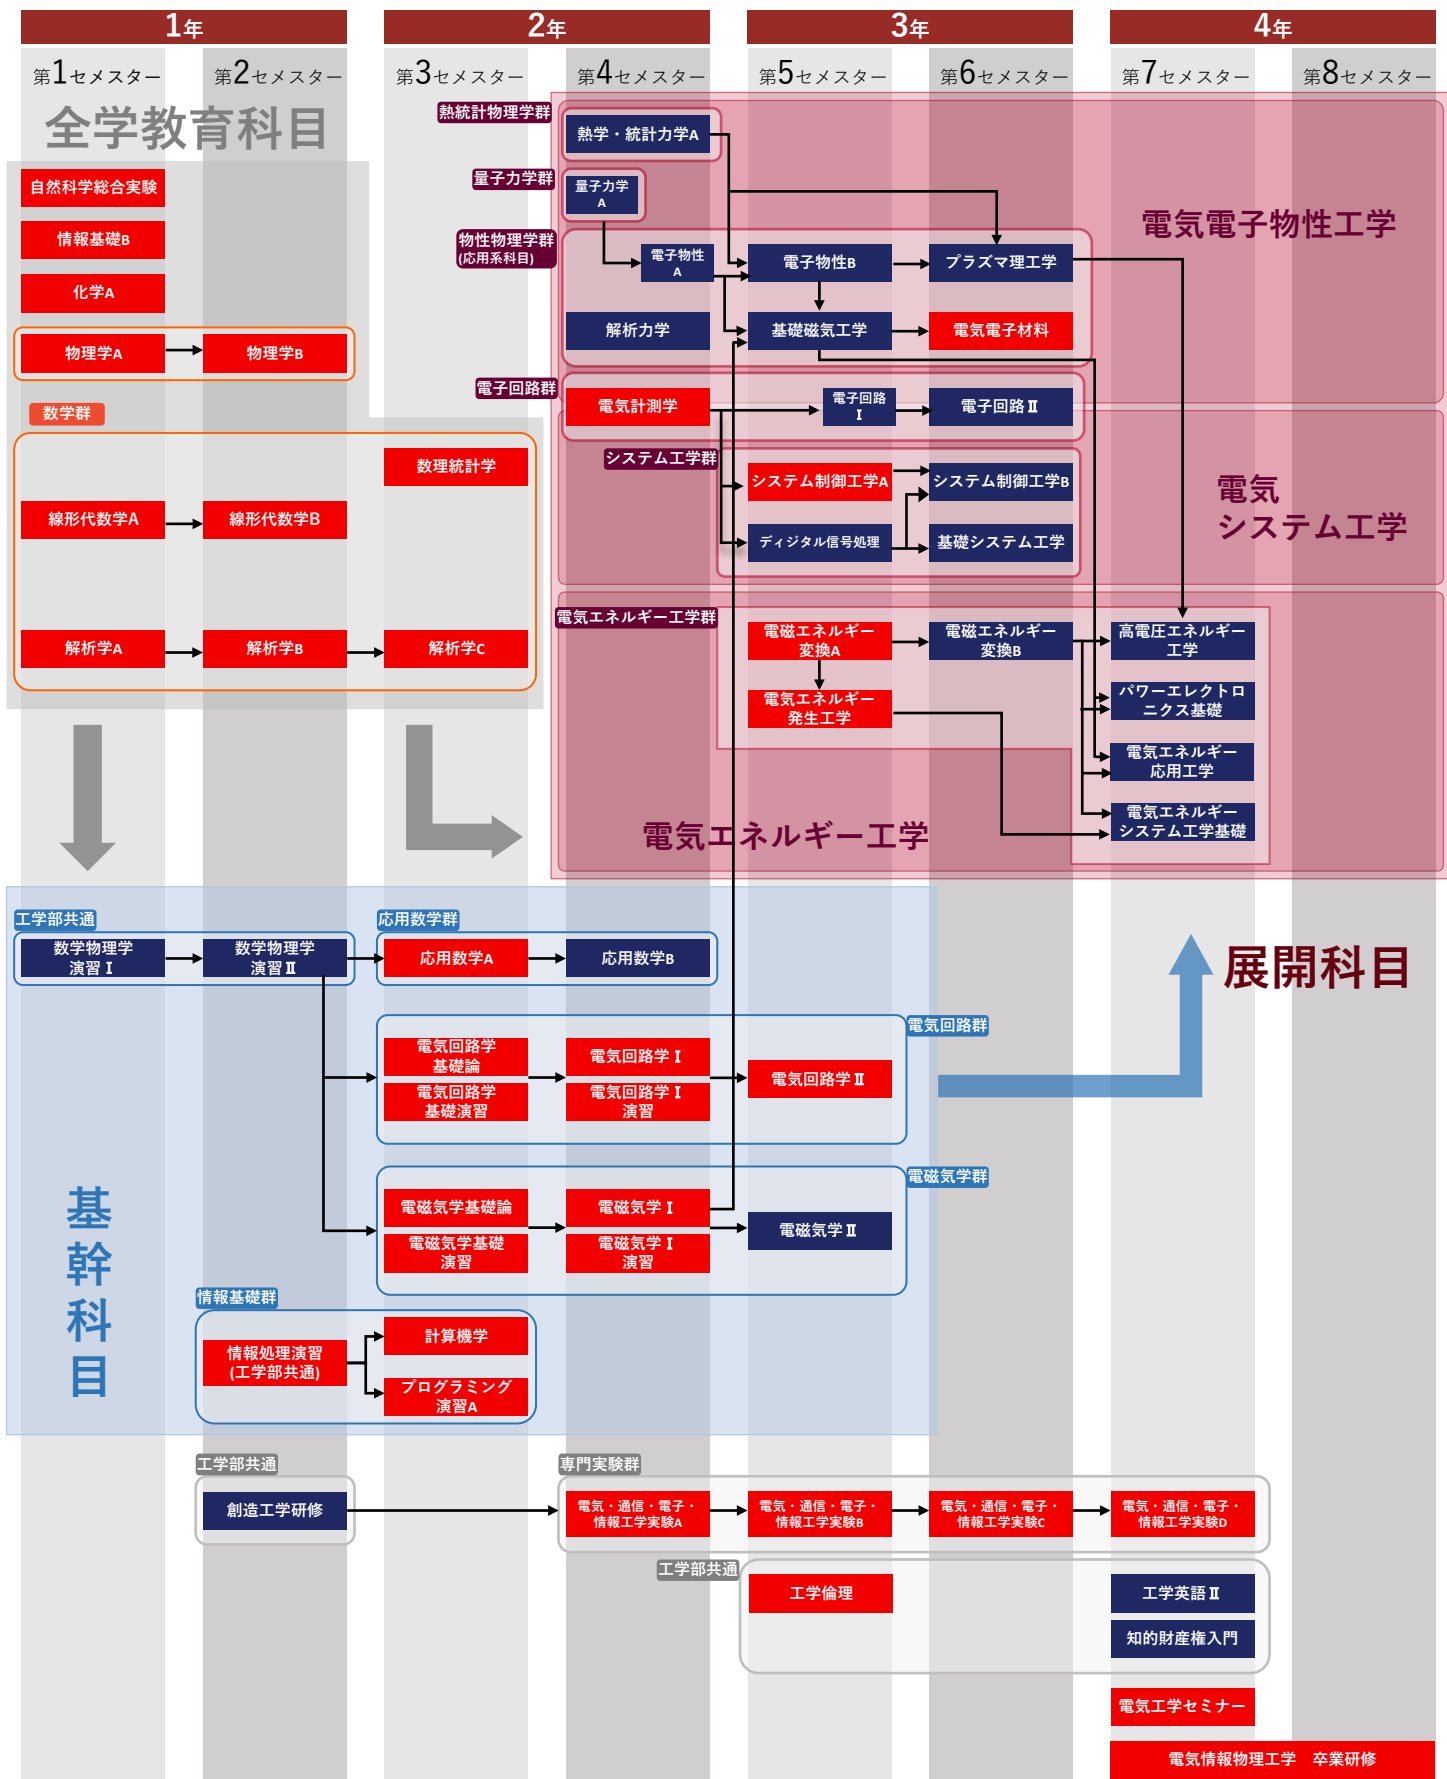

電気工学コース 専門授業科目

必修・選択必修科目

※全学教育科目（灰色）は必修科目の一部のみ記載

必修 選択必修
はクォーター制科目

通信工学コース 専門授業科目

必修・選択必修科目

※全学教育科目（灰色）は必修科目の一部のみ記載

必修 選択必修
 はクォーター制科目

電子工学コース 専門授業科目

必修・選択必修科目

※全学教育科目（灰色）は必修科目の一部のみ記載

必修 選択必修
 はクォーター制科目

応用物理学コース 専門授業科目

必修・選択必修科目

※全学教育科目（灰色）は必修科目の一部のみ記載

必修 選択必修
 はクォーター制科目

※全学教育科目（灰色）は必修科目の一部のみ記載

必修 選択必修
■ ■ はクォーター制科目