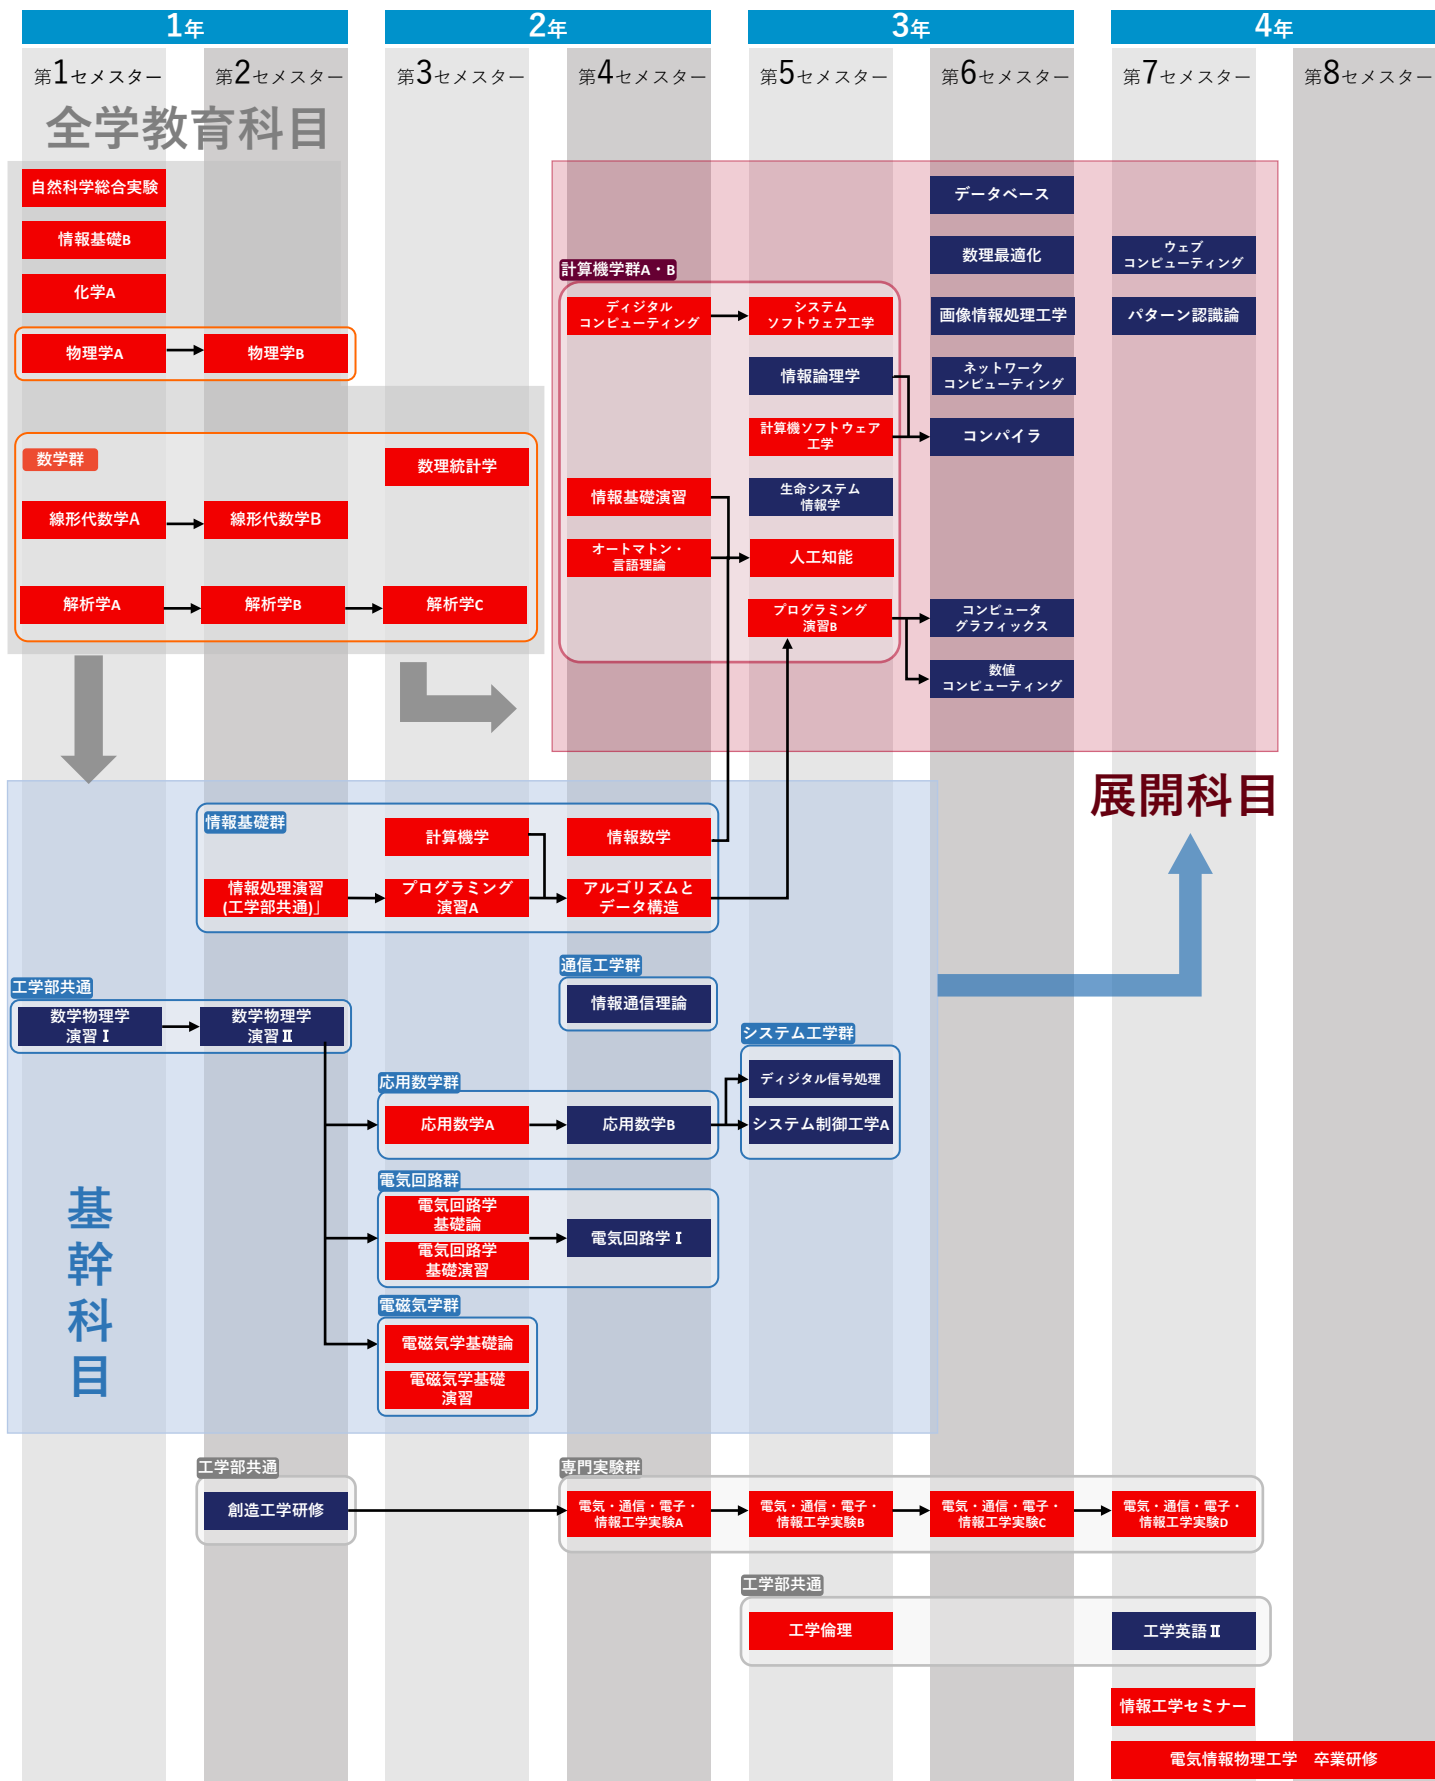

情報工学コース

専門授業科目

必修・選択必修科目

※全学教育科目（灰色）は必修科目の一部のみ記載

必修

選択必修

バイオ・医工学コース 専門授業科目

必修・選択必修科目

※全学教育科目（灰色）は必修科目の一部のみ記載

必修 選択必修
■ ■ はクォーター制科目