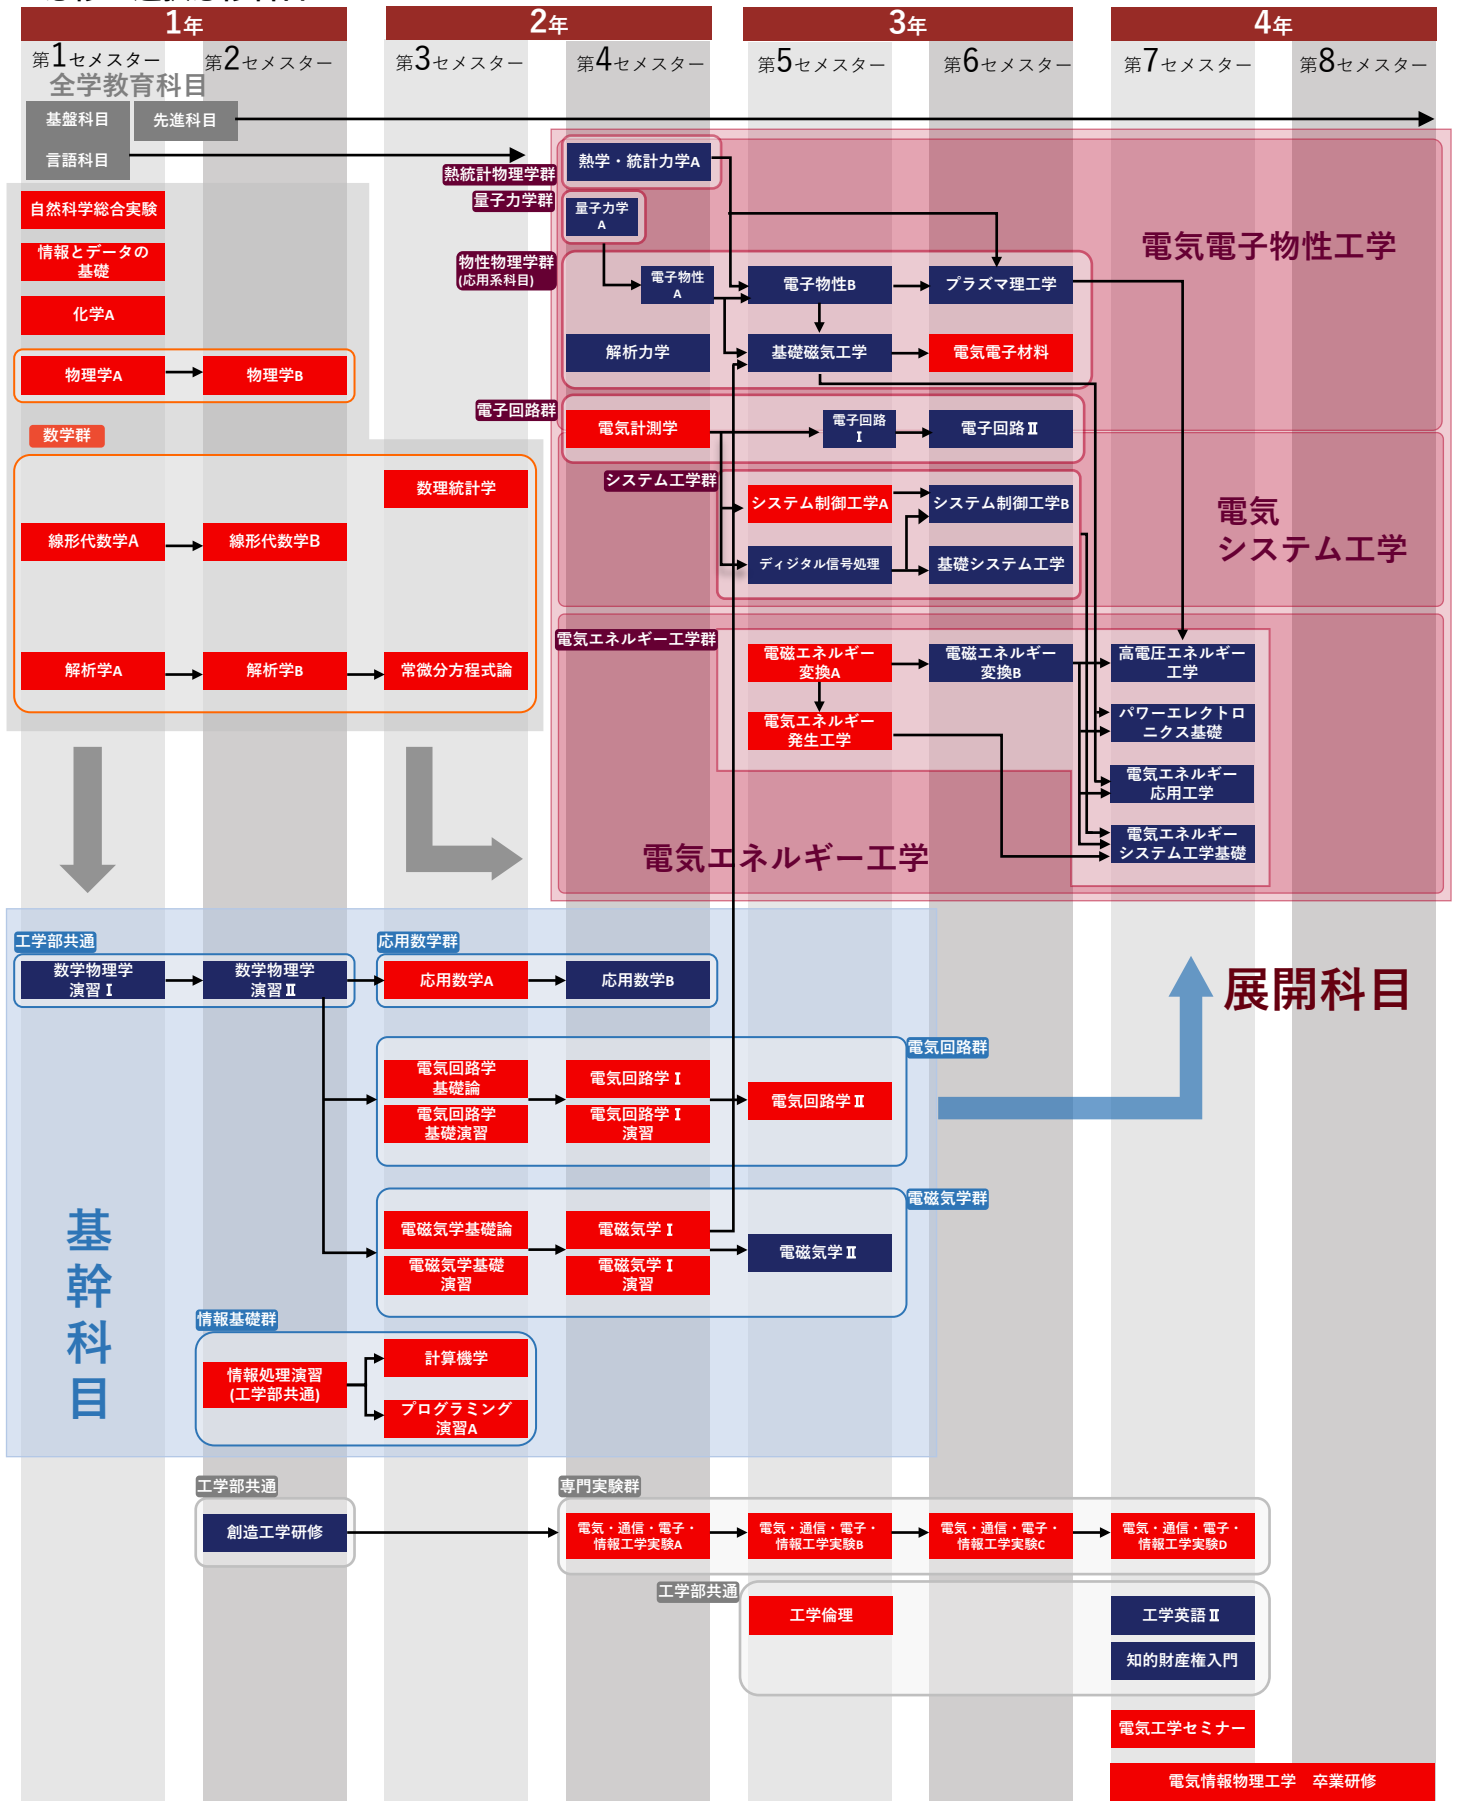

電気工学コース 専門授業科目

必修

選択必修

必修・選択必修科目

※全学教育科目（灰色）は必修科目の一部のみ記載

■はクォーター制科目

通信工学コース 専門授業科目

必修・選択必修科目

※全学教育科目（灰色）は必修科目の一部のみ記載

必修 選択必修
 はクォーター制科目

電子工学コース 専門授業科目

必修・選択必修科目

※全学教育科目（灰色）は必修科目の一部のみ記載

必修 **選択必修**
■ はクォーター制科目

応用物理学コース 専門授業科目

必修 **選択必修**
■ ■ はクォーター制科目

必修・選択必修科目

※全学教育科目（灰色）は必修科目の一部のみ記載

情報工学コース

専門授業科目

必修

選択必修

必修・選択必修科目

※全学教育科目（灰色）は必修科目の一部のみ記載