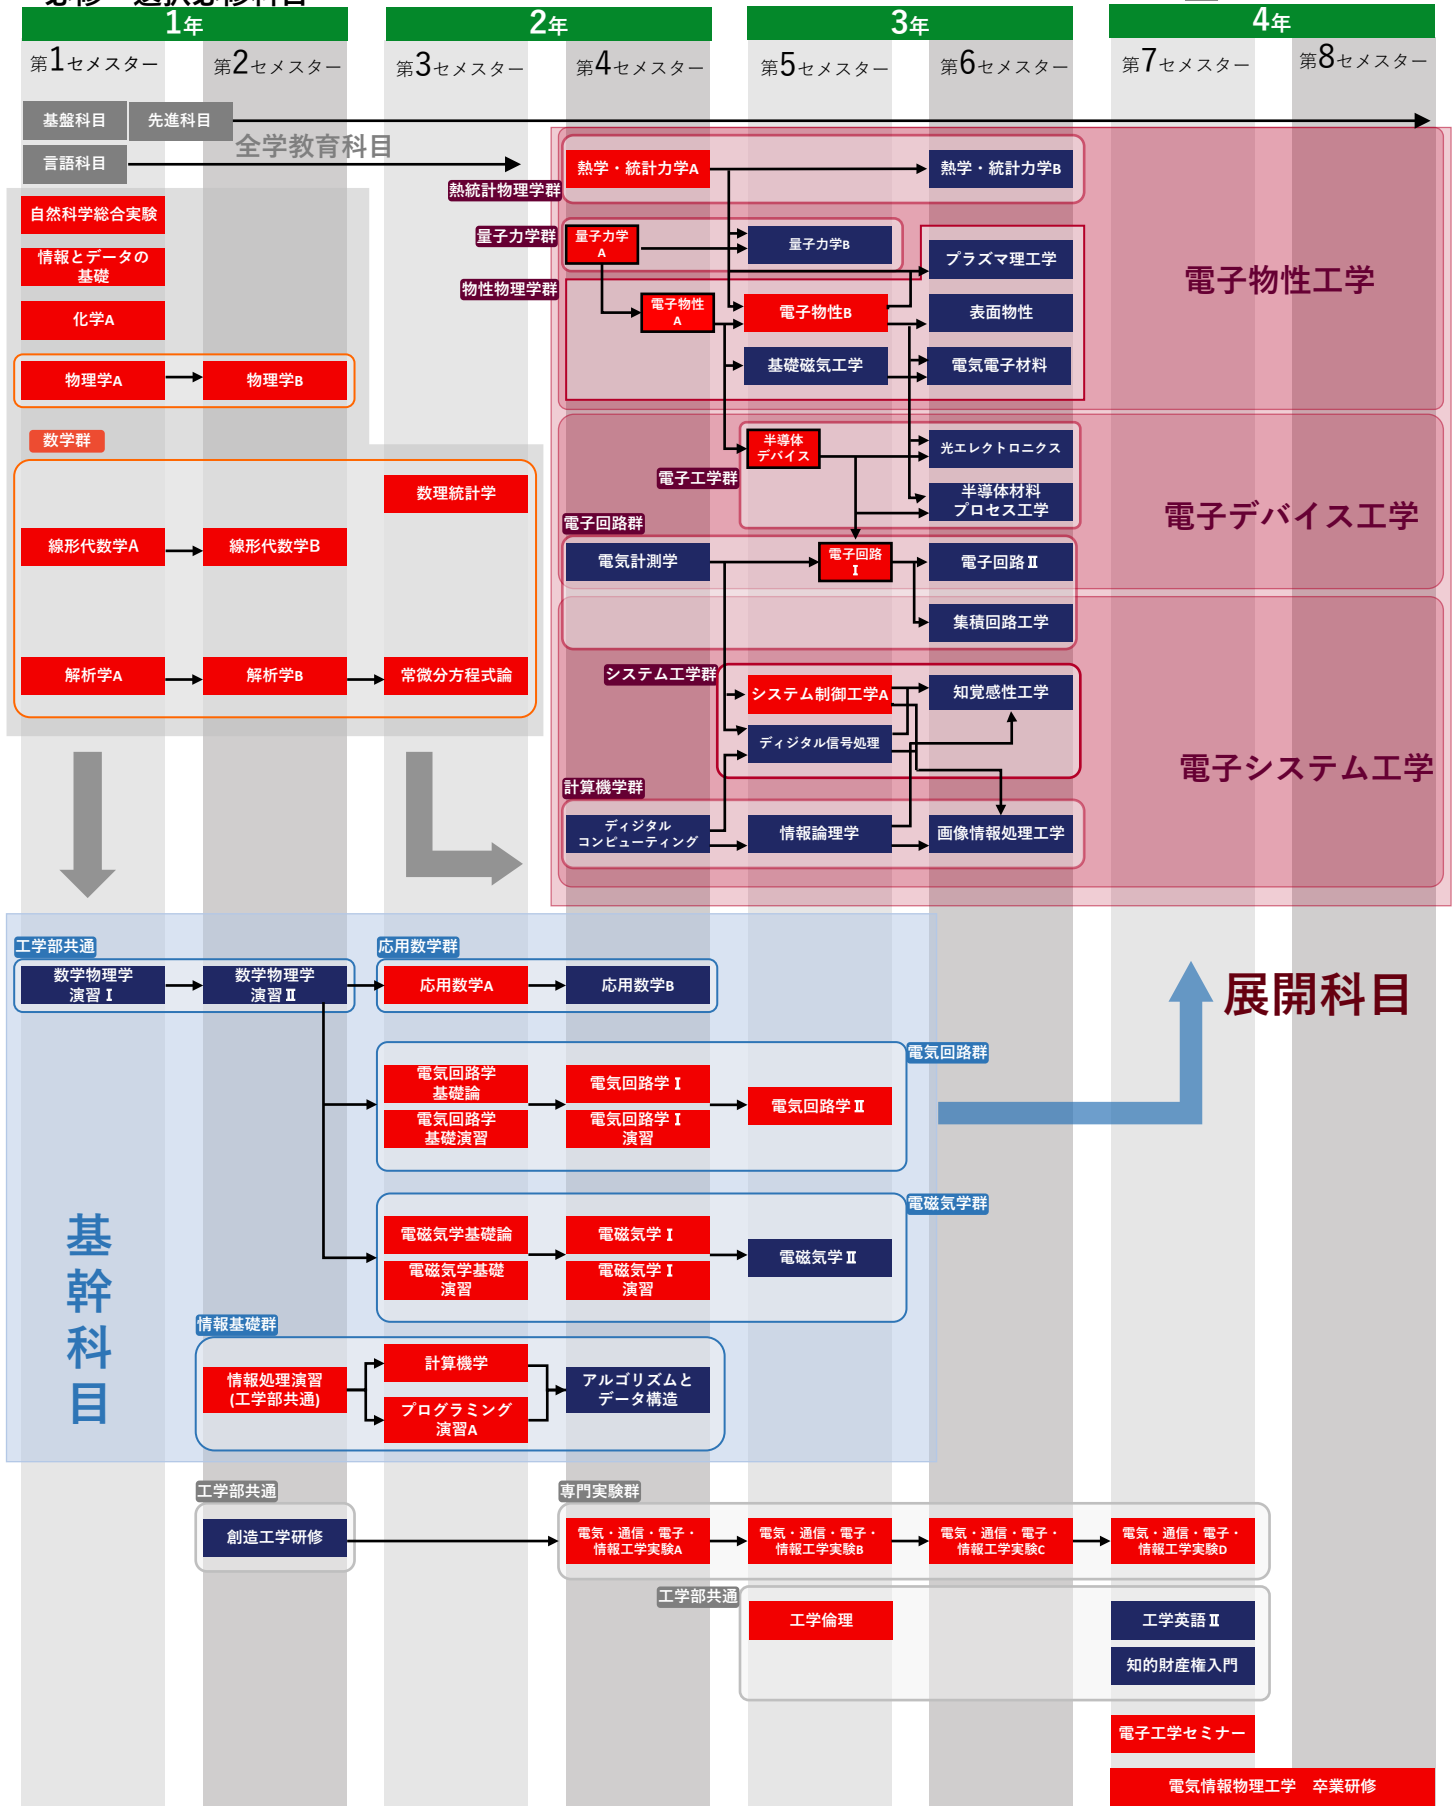

電気工学コース 専門授業科目

必修

選択必修

必修・選択必修科目

※全学教育科目（灰色）は必修科目の一部のみ記載

■はクォーター制科目

通信工学コース 専門授業科目

必修・選択必修科目

※全学教育科目（灰色）は必修科目の一部のみ記載

必修 選択必修
 はクォーター制科目

電子工学コース 専門授業科目

必修・選択必修科目

※全学教育科目（灰色）は必修科目の一部のみ記載

必修 **選択必修**
■ はクォーター制科目

応用物理学コース 専門授業科目

必修 **選択必修**
■ ■ はクォーター制科目

必修・選択必修科目

※全学教育科目（灰色）は必修科目の一部のみ記載

情報工学コース

専門授業科目

必修

選択必修

必修・選択必修科目

※全学教育科目（灰色）は必修科目の一部のみ記載