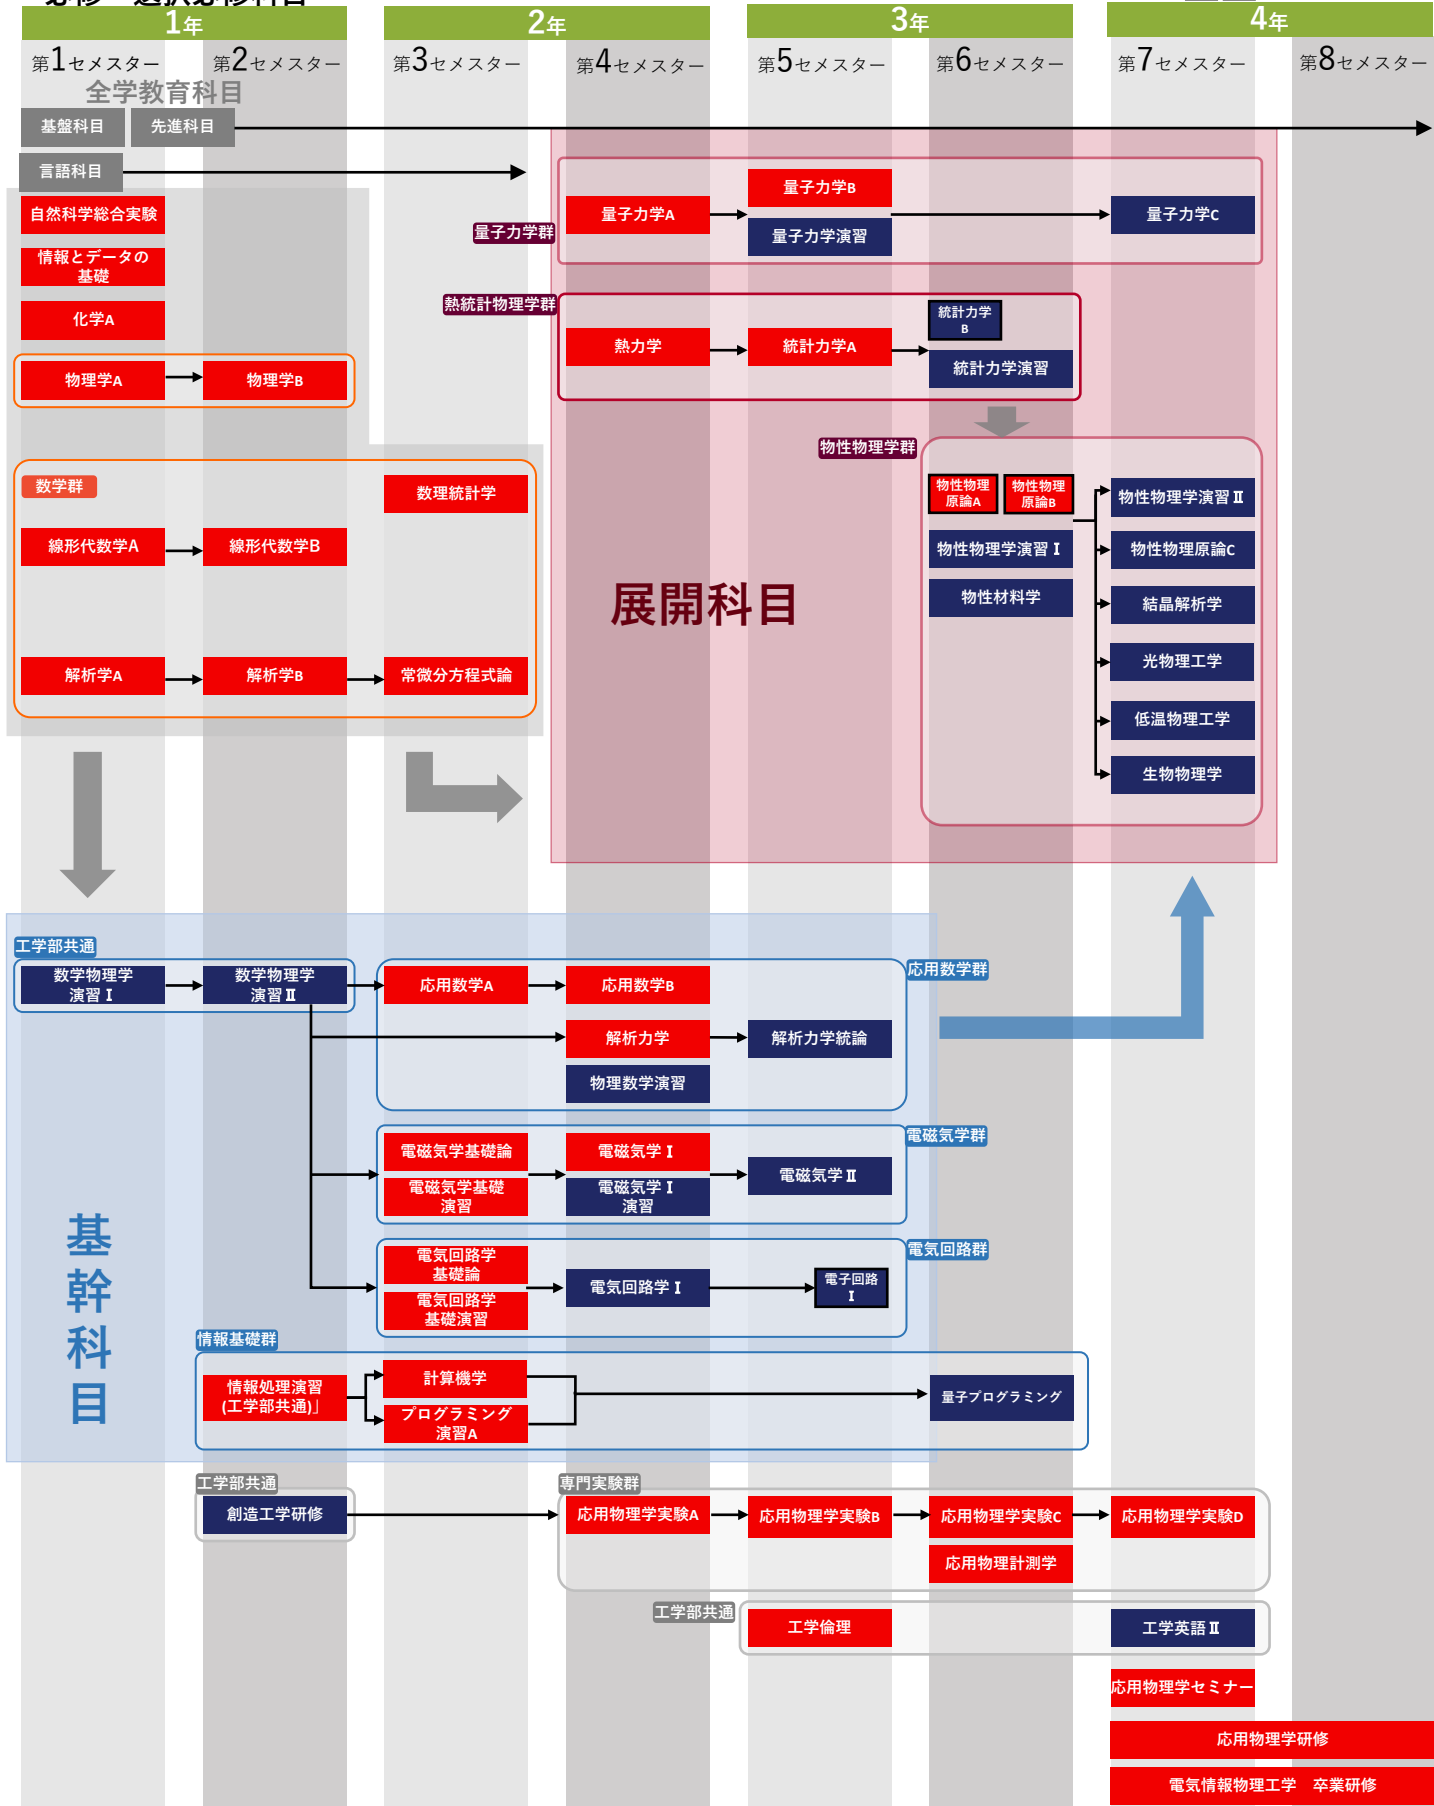

電気工学コース 専門授業科目

必修

選択必修

必修・選択必修科目

※全学教育科目（灰色）は必修科目の一部のみ記載

■はクォーター制科目

通信工学コース 専門授業科目

必修・選択必修科目

※全学教育科目（灰色）は必修科目の一部のみ記載

必修 選択必修
 はクォーター制科目

電子工学コース 専門授業科目

必修・選択必修科目

※全学教育科目（灰色）は必修科目の一部のみ記載

必修 **選択必修**
■ はクォーター制科目

応用物理学コース 専門授業科目

必修 **選択必修**
■ ■ はクォーター制科目

必修・選択必修科目

※全学教育科目（灰色）は必修科目の一部のみ記載

情報工学コース

専門授業科目

必修

選択必修

必修・選択必修科目

※全学教育科目（灰色）は必修科目の一部のみ記載