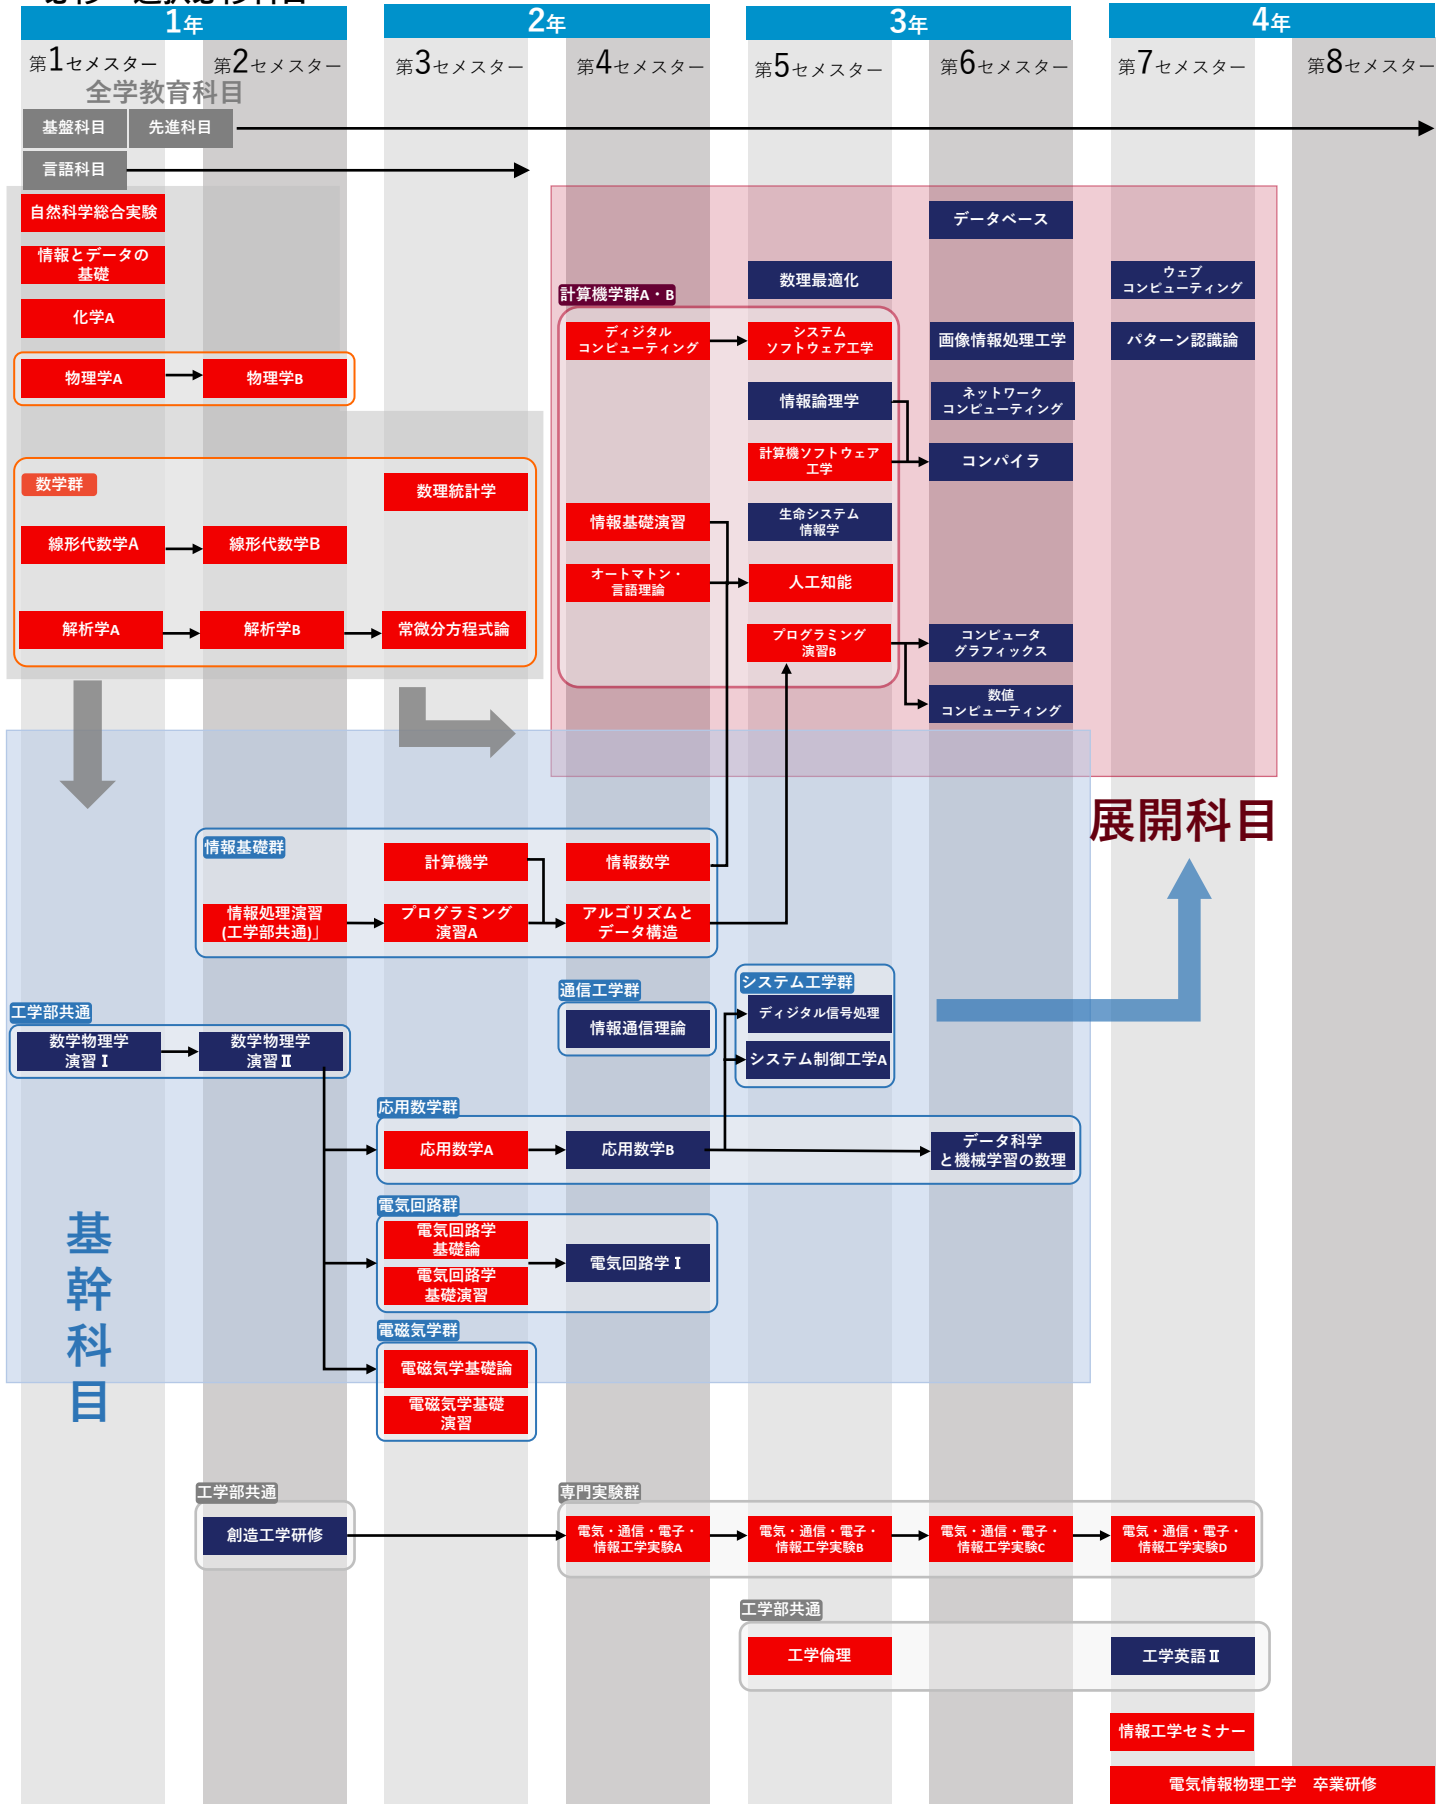

※全学教育科目（灰色）は必修科目の一部のみ記載

必修 選択必修
 はクォーター制科目

電子工学コース 専門授業科目

必修・選択必修科目

※全学教育科目（灰色）は必修科目の一部のみ記載

必修 **選択必修**
■ はクォーター制科目

応用物理学コース 専門授業科目

必修 **選択必修**
■ ■ はクォーター制科目

必修・選択必修科目

※全学教育科目（灰色）は必修科目の一部のみ記載

情報工学コース

専門授業科目

必修

選択必修

必修・選択必修科目

※全学教育科目（灰色）は必修科目の一部のみ記載

バイオ・医工学コース 専門授業科目

必修 選択必修
 ■ ■ はクォーター制科目

必修・選択必修科目

※全学教育科目（灰色）は必修科目の一部のみ記載