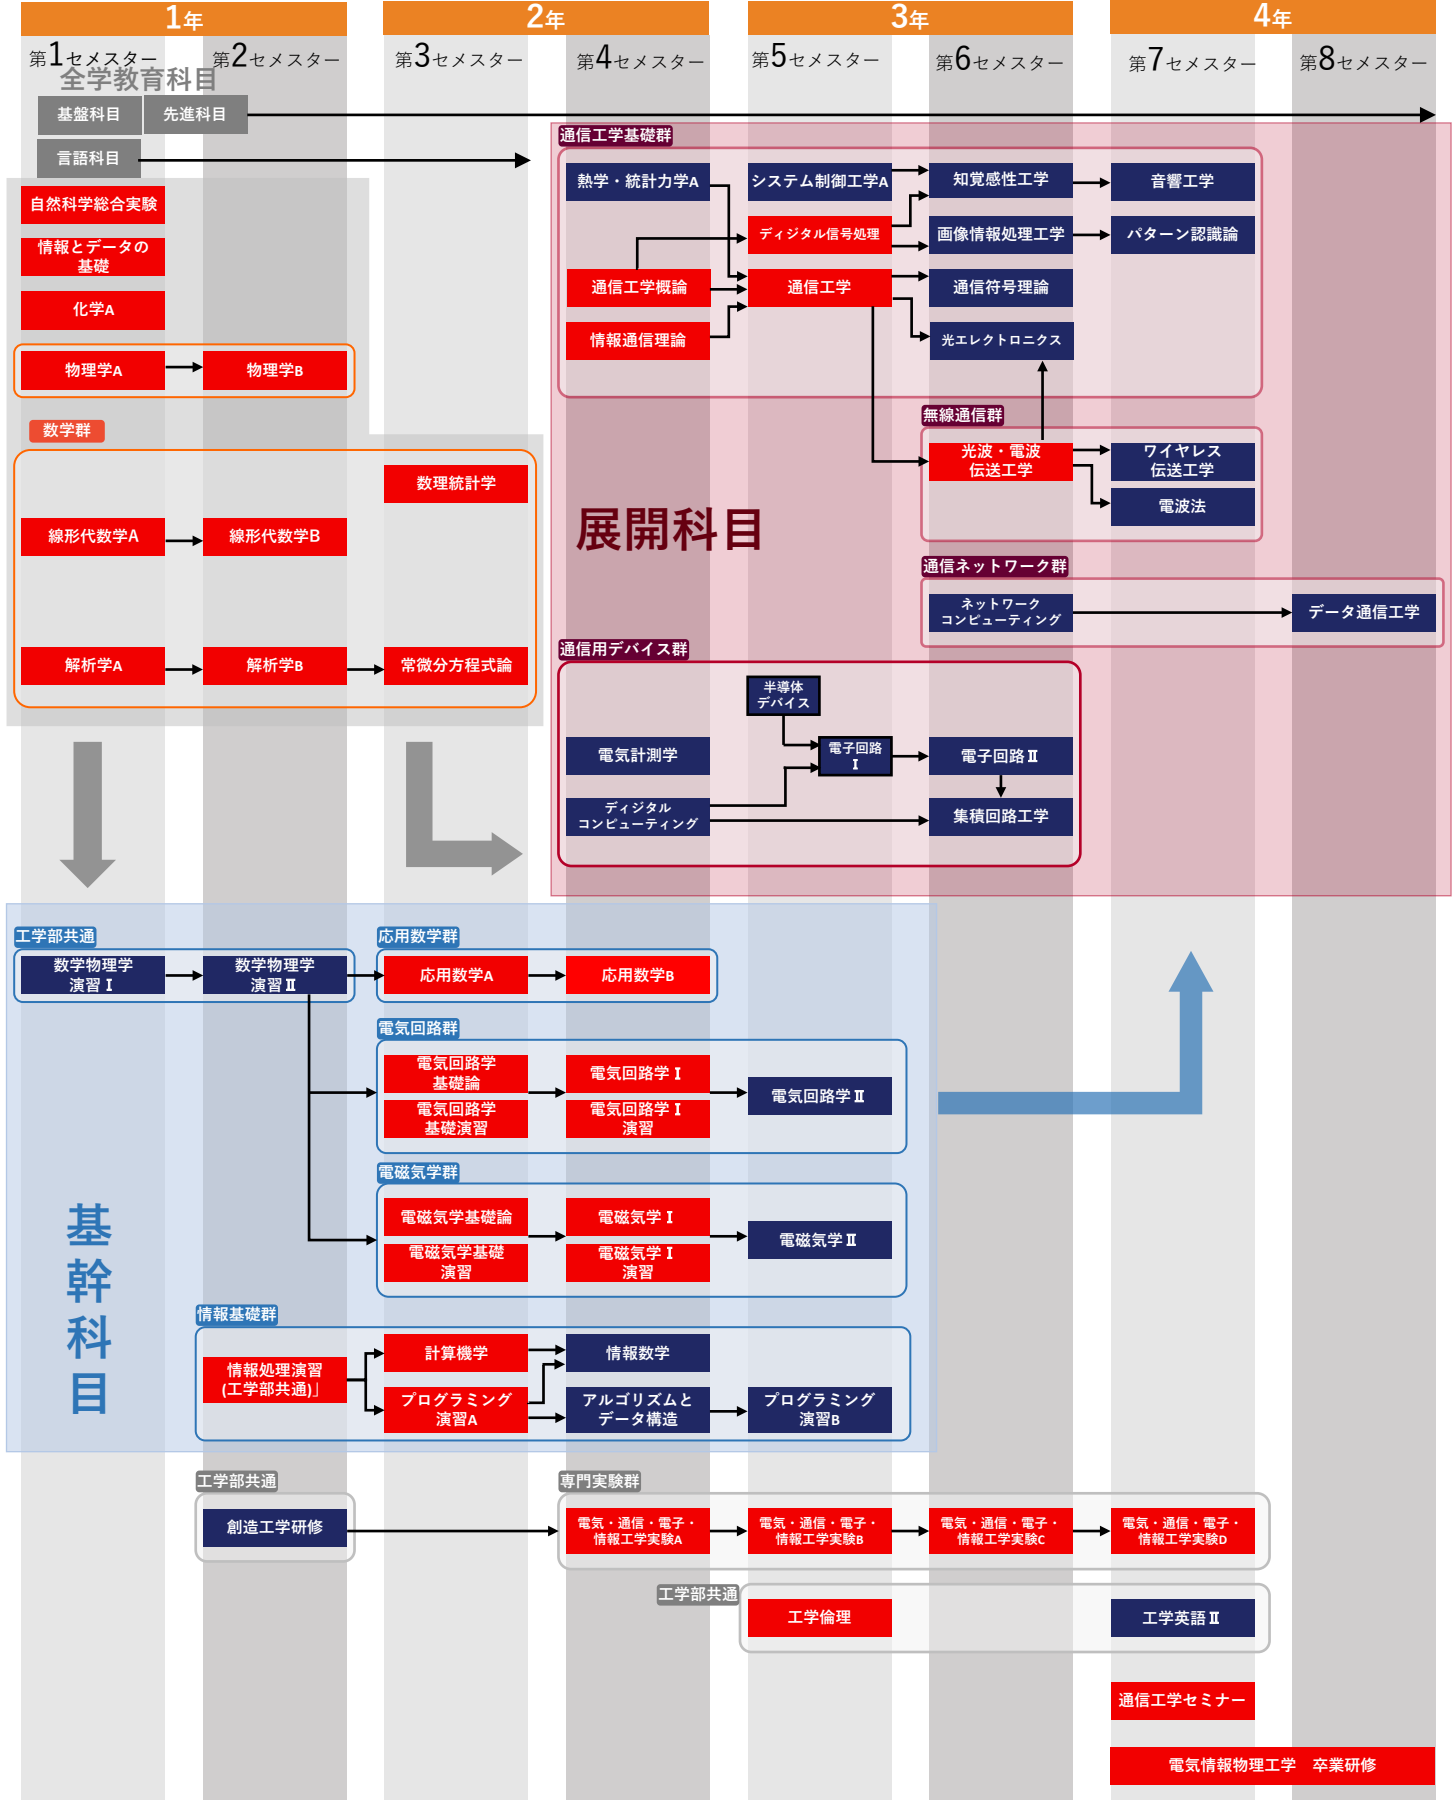

電気工学コース 専門授業科目

必修

選択必修

必修・選択必修科目

※全学教育科目（灰色）は必修科目の一部のみ記載

■はクォーター制科目

通信工学コース 専門授業科目

必修・選択必修科目

※全学教育科目（灰色）は必修科目の一部のみ記載

必修 選択必修
 はクォーター制科目

電子工学コース 専門授業科目

必修・選択必修科目

※全学教育科目（灰色）は必修科目の一部のみ記載

必修 **選択必修**
■ はクォーター制科目

応用物理学コース 専門授業科目

必修 **選択必修**
■ ■ はクォーター制科目