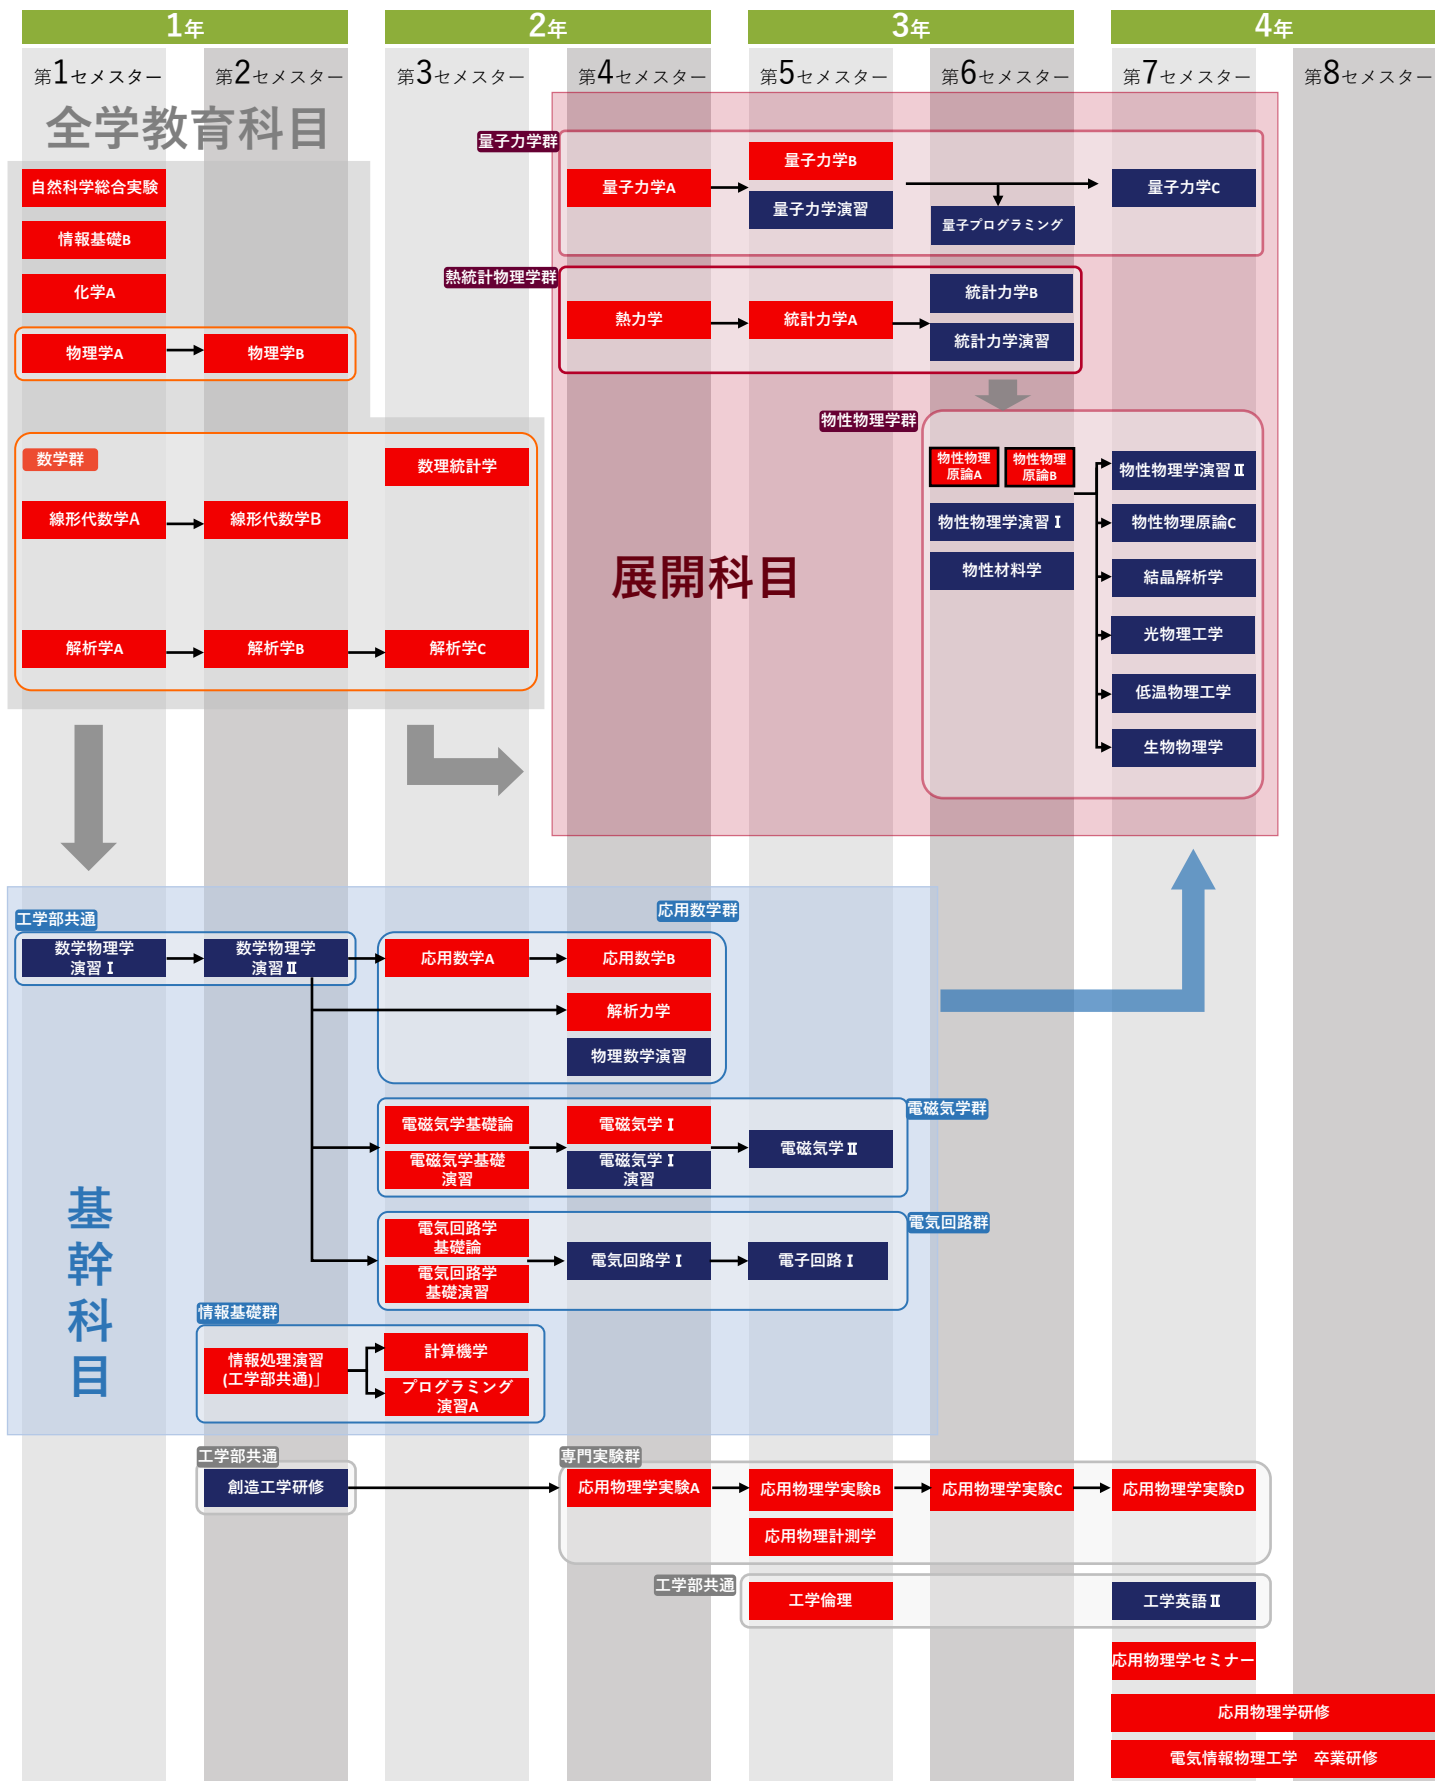

電気工学コース 専門授業科目

必修・選択必修科目

※全学教育科目（灰色）は必修科目の一部のみ記載

必修

選択必修

■はクォーター制科目

通信工学コース 専門授業科目

必修・選択必修科目

※全学教育科目（灰色）は必修科目の一部のみ記載

必修 選択必修
 はクォーター制科目

電子工学コース 専門授業科目

必修・選択必修科目

※全学教育科目（灰色）は必修科目の一部のみ記載

必修 選択必修
 はクォーター制科目

応用物理学コース 専門授業科目

必修・選択必修科目

※全学教育科目（灰色）は必修科目の一部のみ記載

必修 選択必修
■ ■ はクォーター制科目

情報工学コース

専門授業科目

必修

選択必修

必修・選択必修科目

※全学教育科目（灰色）は必修科目の一部のみ記載