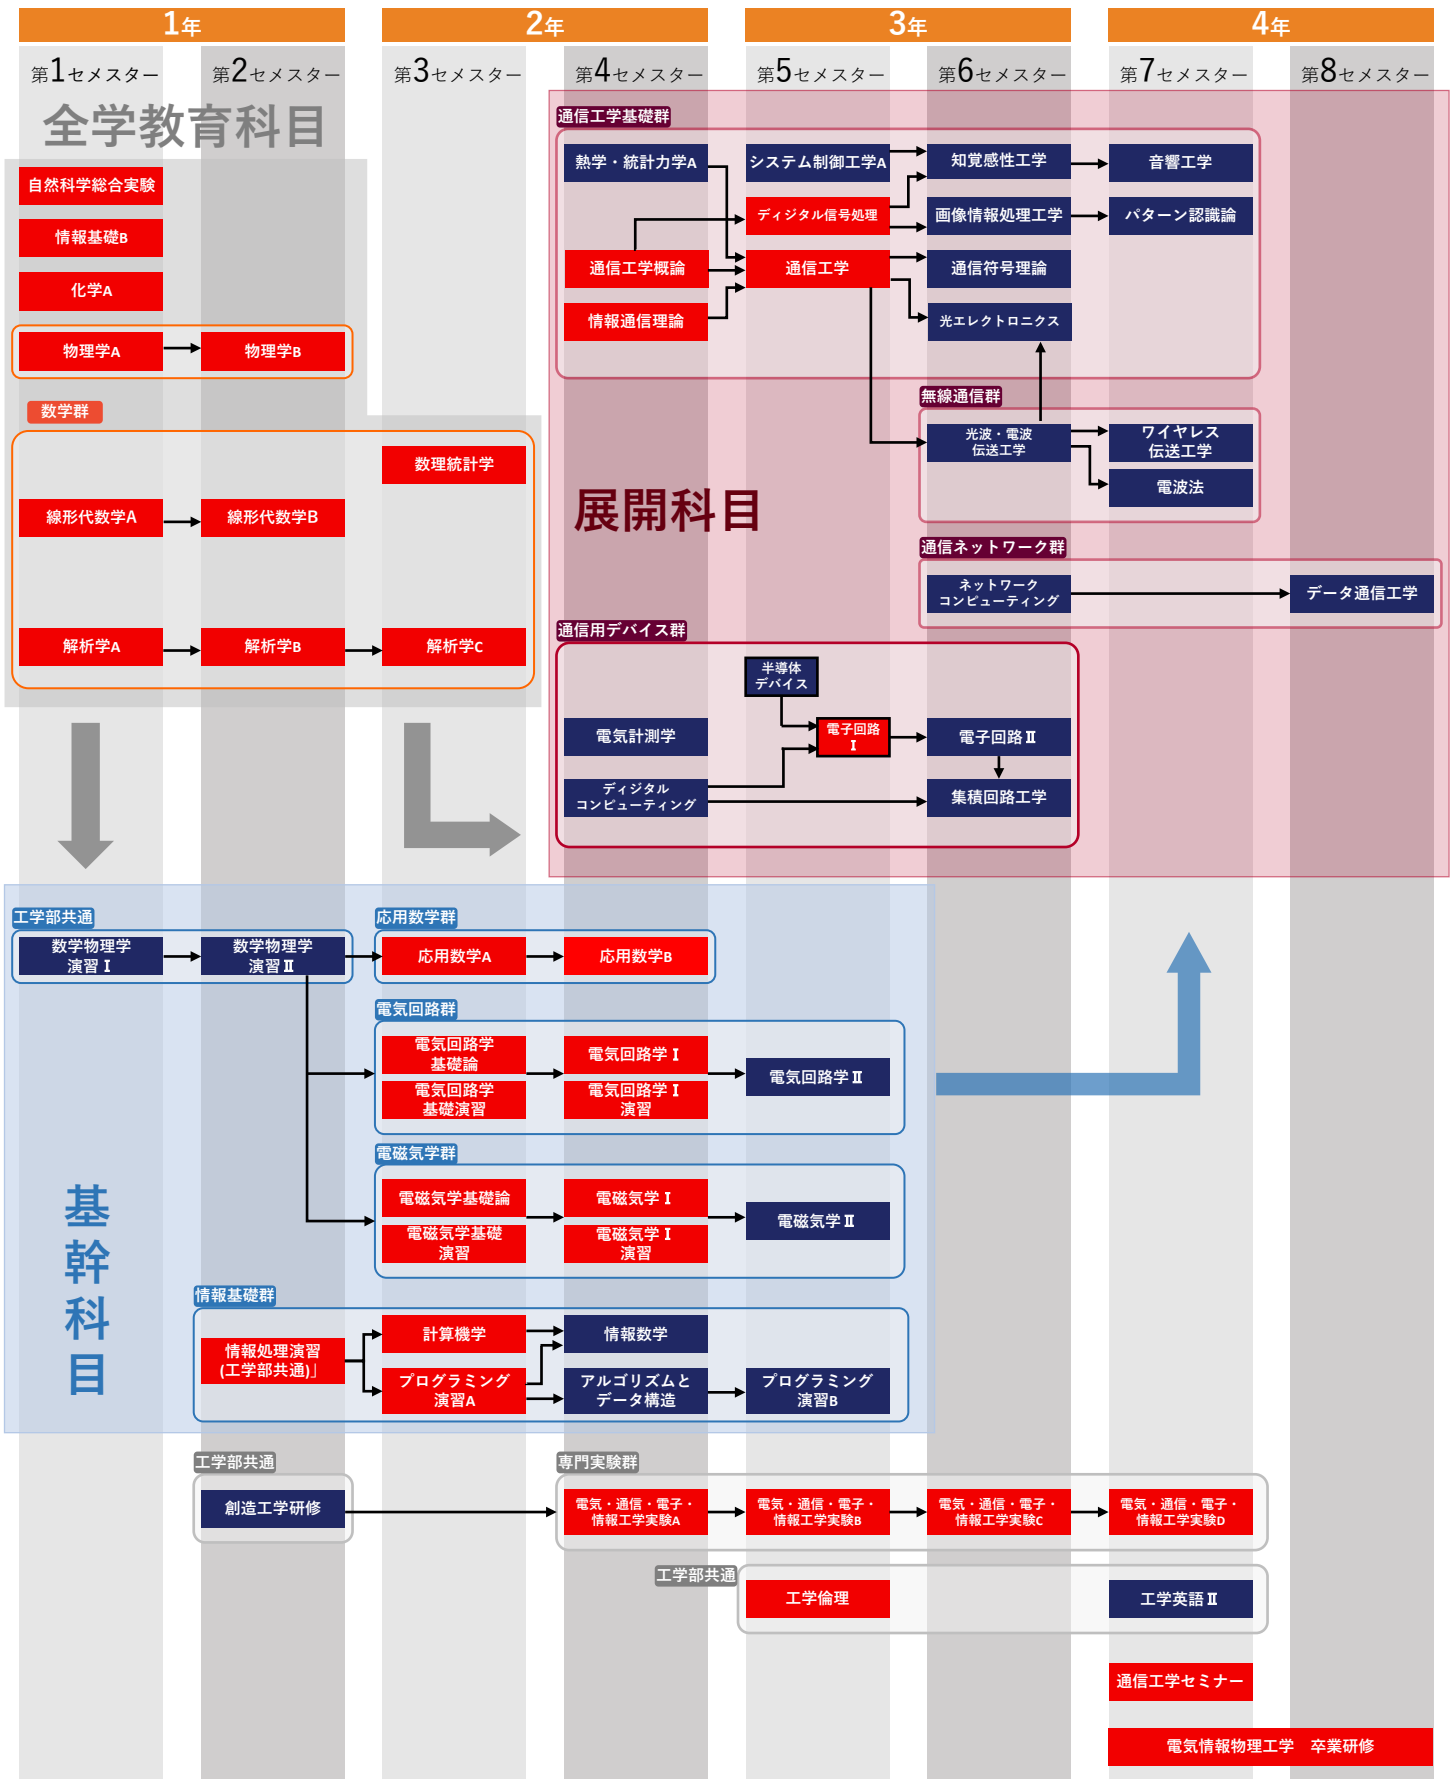

電気工学コース 専門授業科目

必修・選択必修科目

※全学教育科目（灰色）は必修科目の一部のみ記載

必修

選択必修

■はクォーター制科目

通信工学コース 専門授業科目

必修・選択必修科目

※全学教育科目（灰色）は必修科目の一部のみ記載

必修 選択必修
 はクォーター制科目

電子工学コース 専門授業科目

必修・選択必修科目

※全学教育科目（灰色）は必修科目の一部のみ記載

必修 選択必修
 はクォーター制科目

応用物理学コース 専門授業科目

必修・選択必修科目

※全学教育科目（灰色）は必修科目の一部のみ記載

必修 選択必修
■ ■ はクォーター制科目

情報工学コース

専門授業科目

必修

選択必修

必修・選択必修科目

※全学教育科目（灰色）は必修科目の一部のみ記載