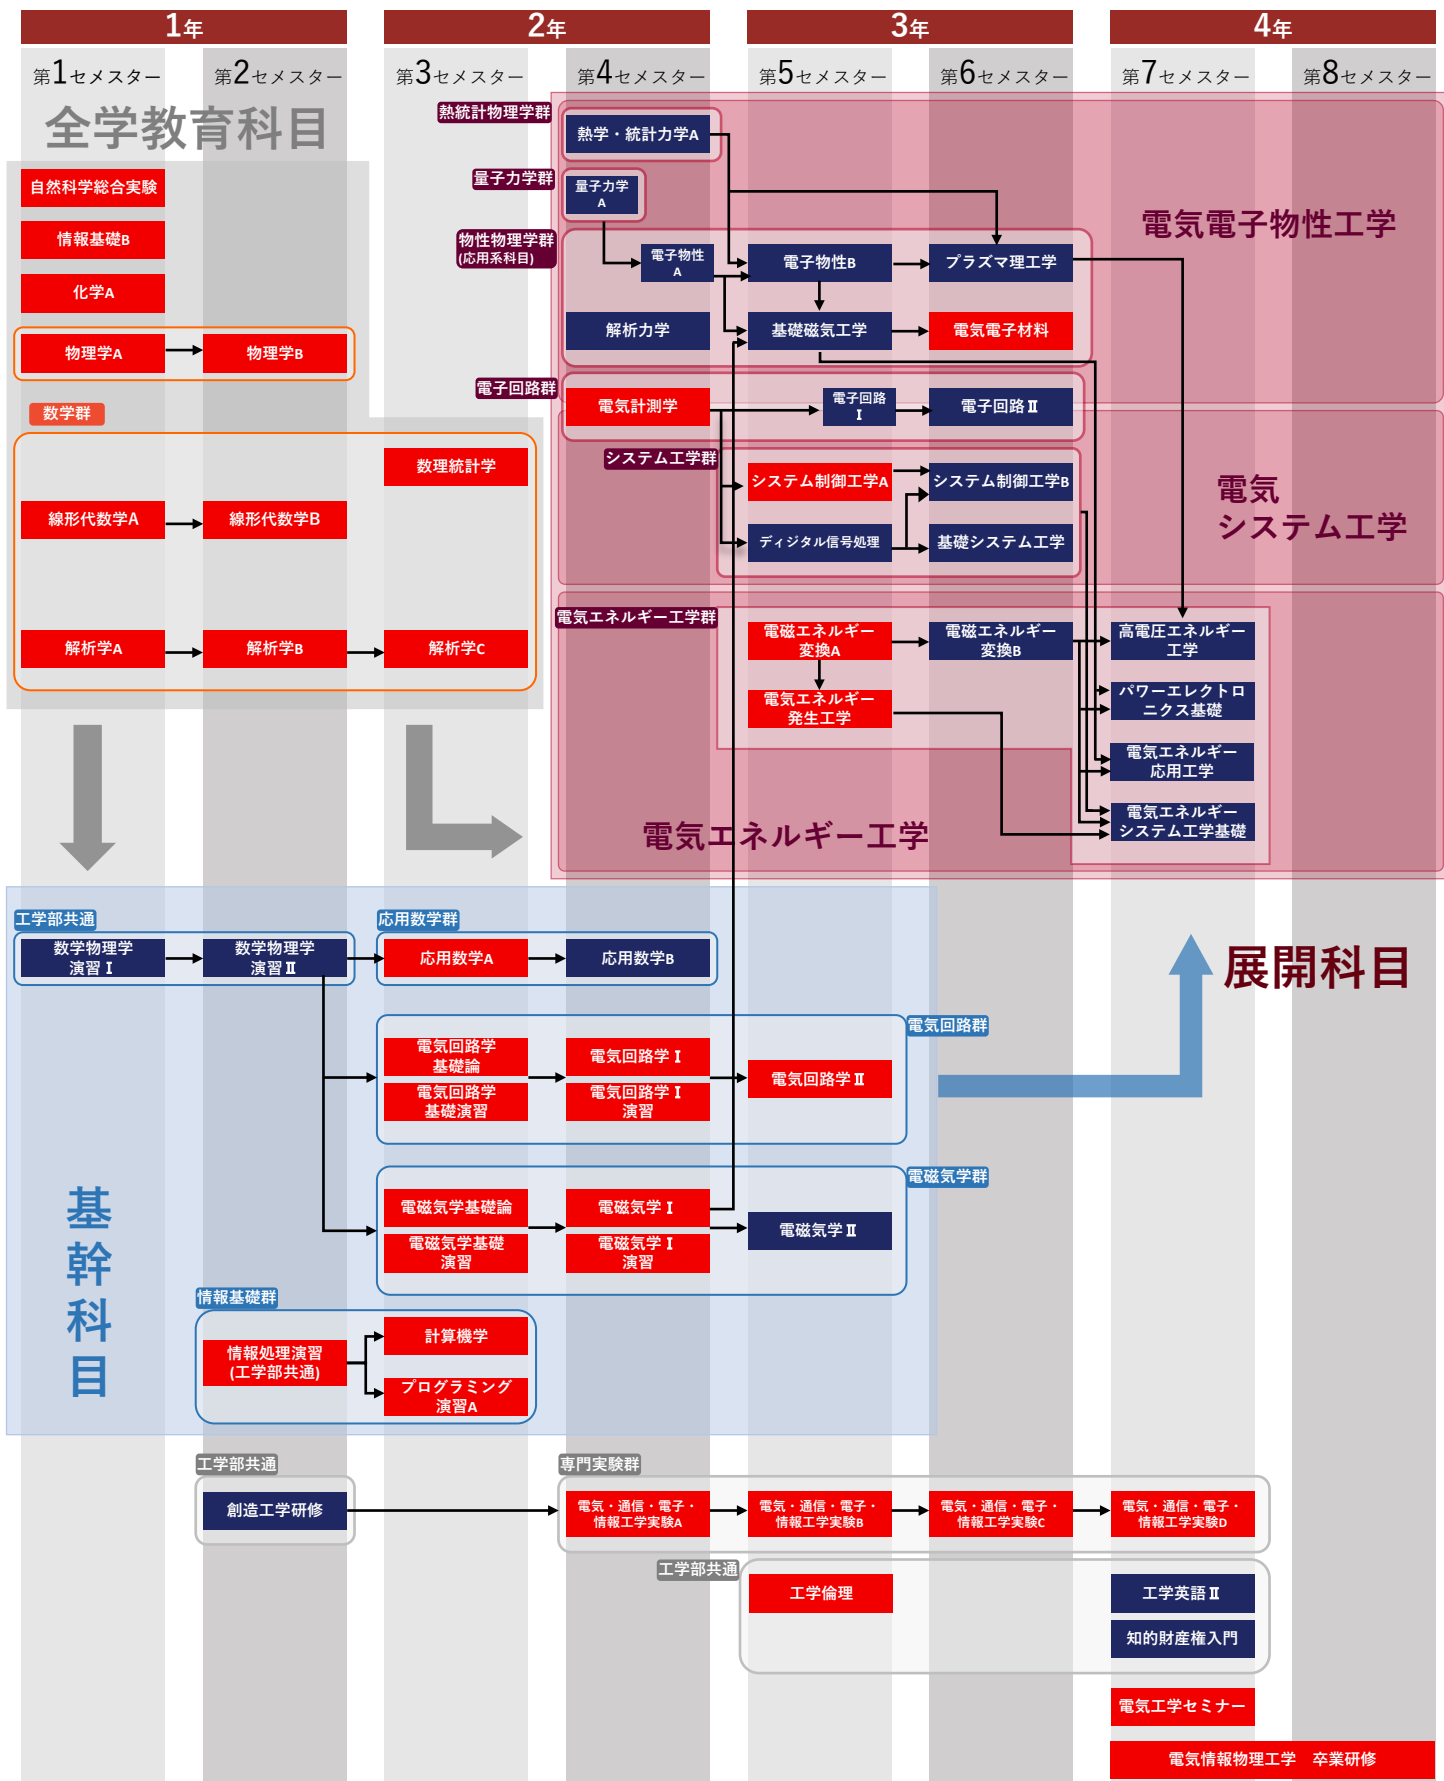

電気工学コース 専門授業科目

必修・選択必修科目

※全学教育科目（灰色）は必修科目の一部のみ記載

必修

選択必修

■はクォーター制科目

通信工学コース 専門授業科目

必修・選択必修科目

※全学教育科目（灰色）は必修科目の一部のみ記載

必修 選択必修
 はクォーター制科目

電子工学コース 専門授業科目

必修・選択必修科目

※全学教育科目（灰色）は必修科目の一部のみ記載

必修 選択必修
 はクォーター制科目

応用物理学コース 専門授業科目

必修・選択必修科目

※全学教育科目（灰色）は必修科目の一部のみ記載

必修 選択必修
■ ■ はクォーター制科目

情報工学コース

専門授業科目

必修

選択必修

必修・選択必修科目

※全学教育科目（灰色）は必修科目の一部のみ記載