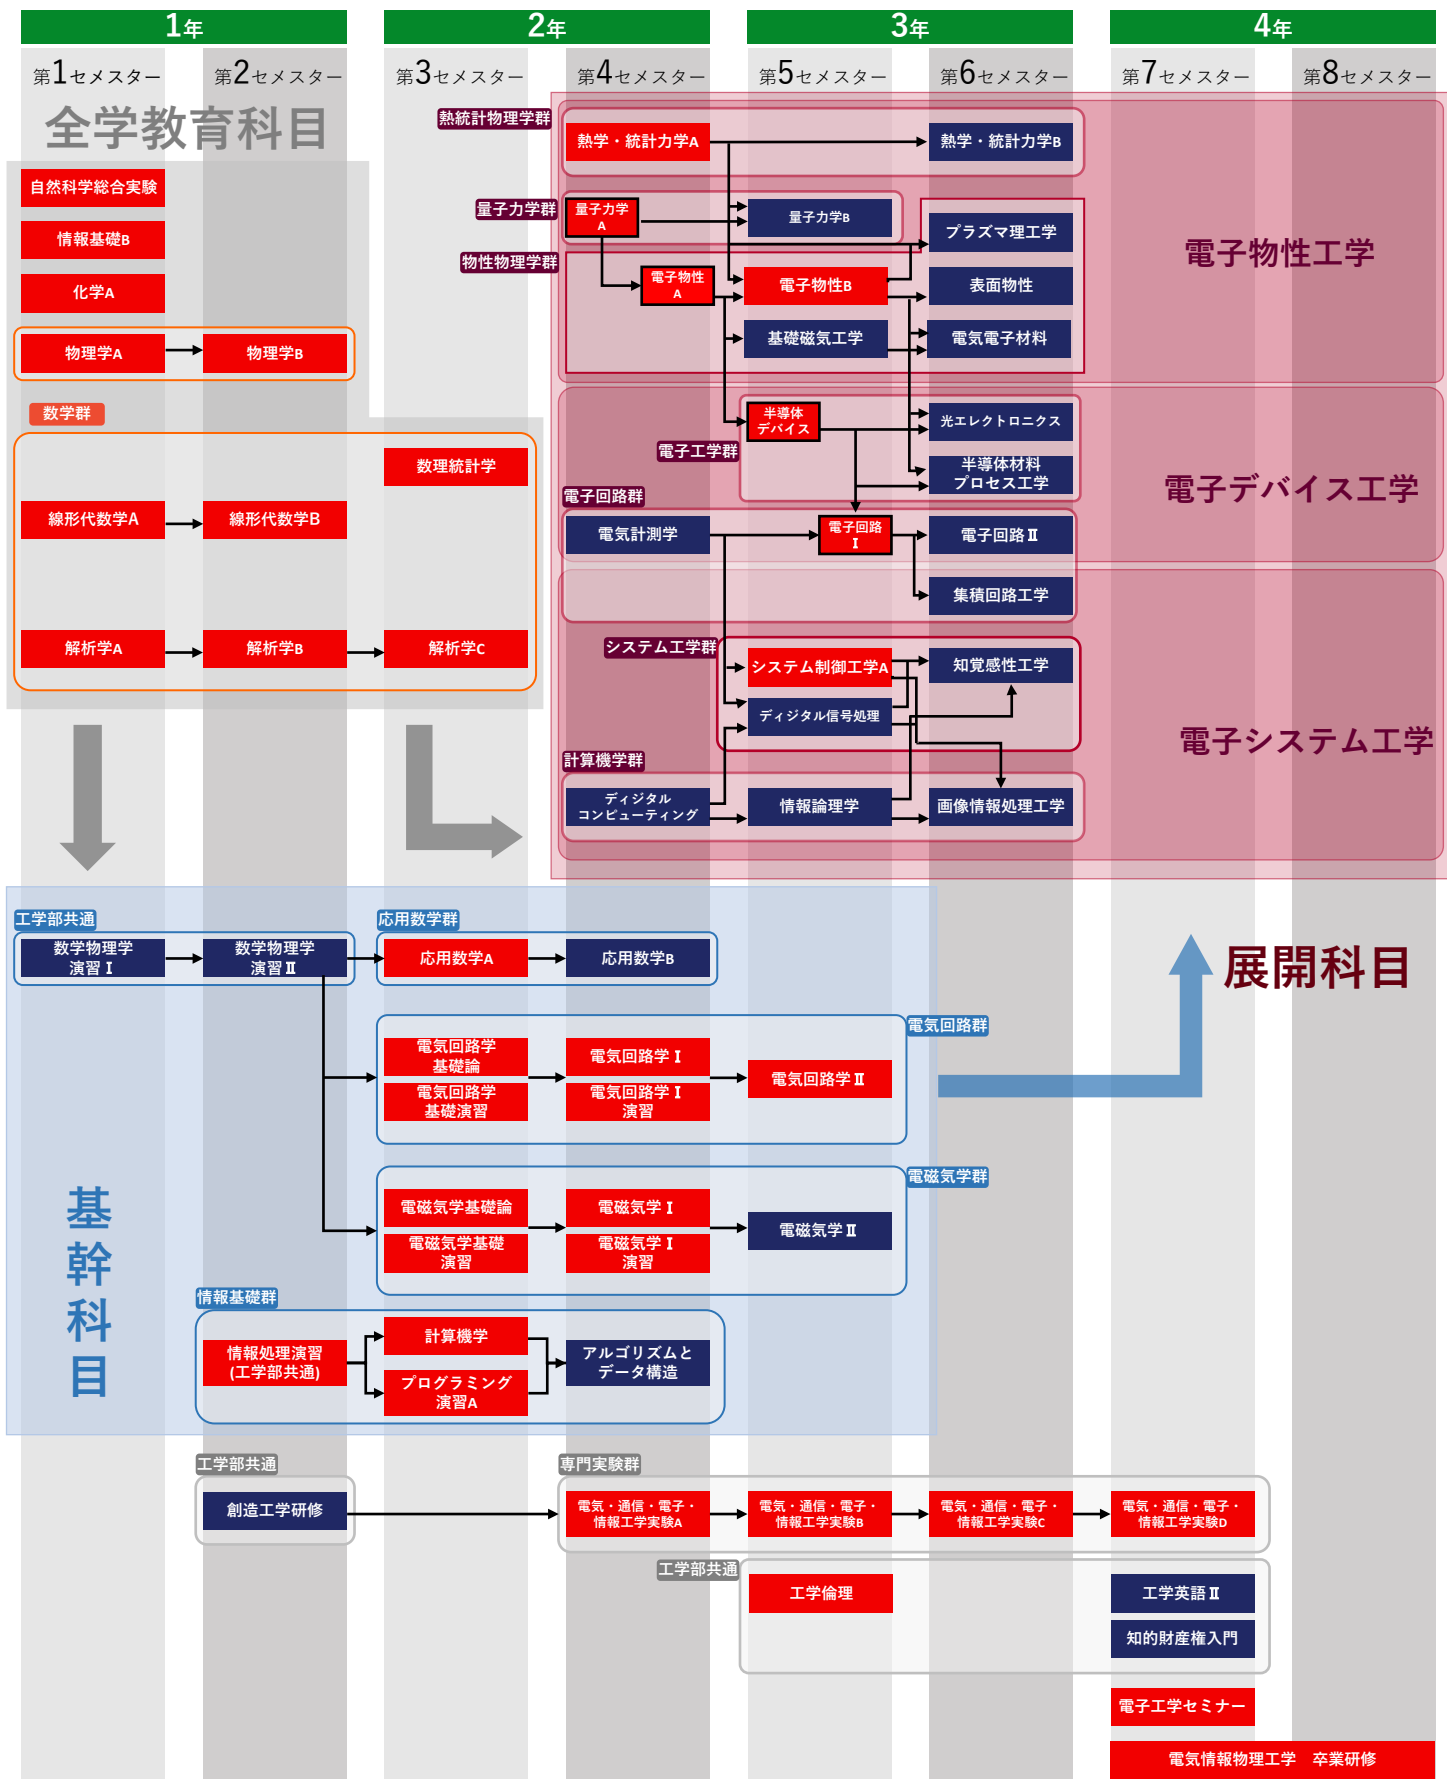

電気工学コース 専門授業科目

必修・選択必修科目

※全学教育科目（灰色）は必修科目の一部のみ記載

必修

選択必修

■はクォーター制科目

通信工学コース 専門授業科目

必修・選択必修科目

※全学教育科目（灰色）は必修科目の一部のみ記載

必修 選択必修
 はクォーター制科目

電子工学コース 専門授業科目

必修・選択必修科目

※全学教育科目（灰色）は必修科目の一部のみ記載

必修 選択必修
 はクォーター制科目

応用物理学コース 専門授業科目

必修・選択必修科目

※全学教育科目（灰色）は必修科目の一部のみ記載

必修 選択必修
■ ■ はクォーター制科目

情報工学コース

専門授業科目

必修

選択必修

必修・選択必修科目

※全学教育科目（灰色）は必修科目の一部のみ記載