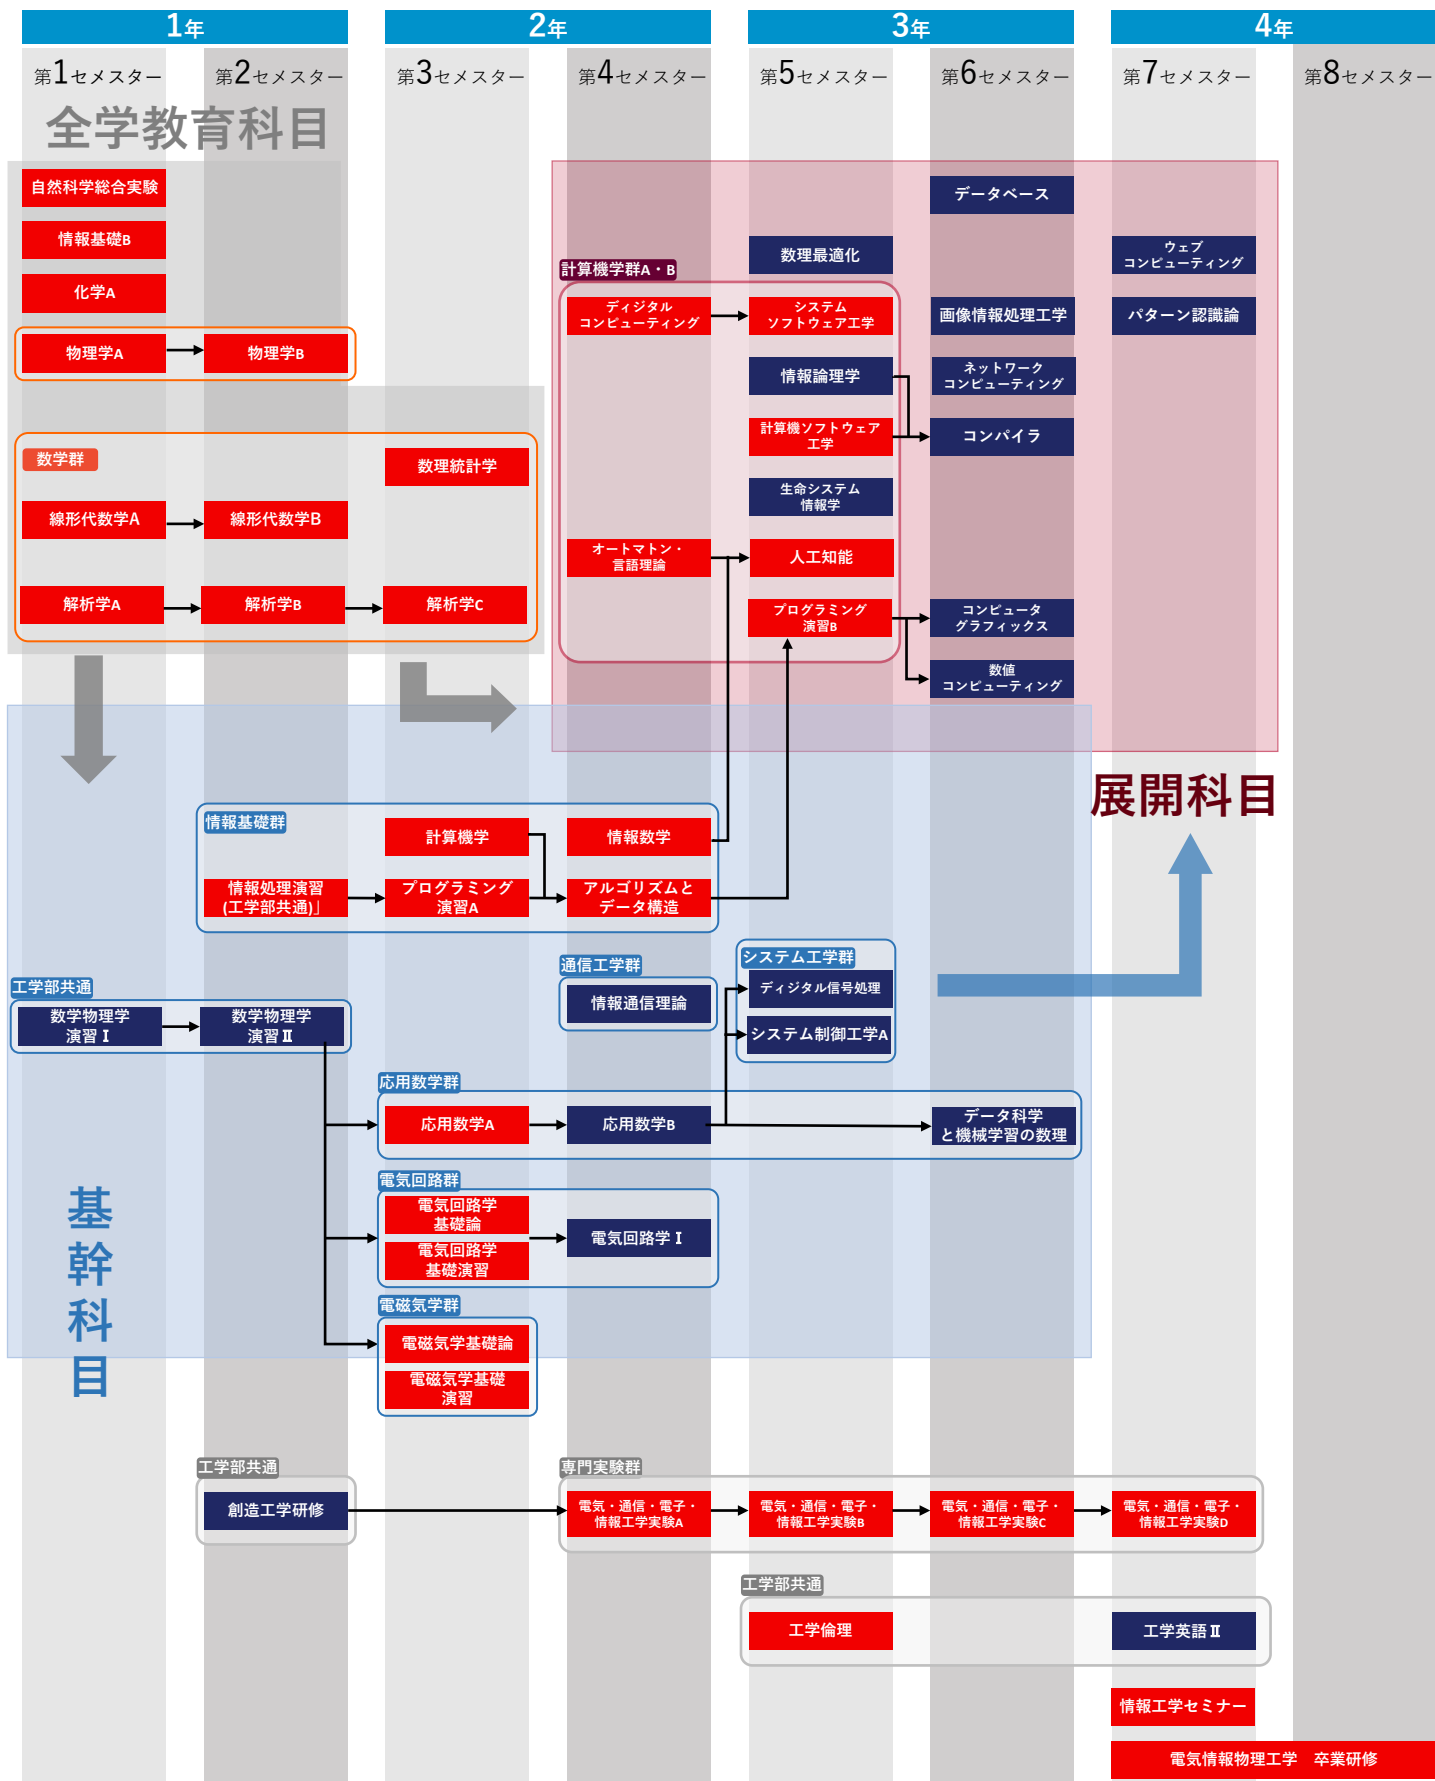

※全学教育科目（灰色）は必修科目の一部のみ記載

必修 選択必修
 はクォーター制科目

電子工学コース 専門授業科目

必修・選択必修科目

※全学教育科目（灰色）は必修科目の一部のみ記載

必修 選択必修
 はクォーター制科目

応用物理学コース 専門授業科目

必修・選択必修科目

※全学教育科目（灰色）は必修科目の一部のみ記載

必修 選択必修
■ ■ はクォーター制科目

情報工学コース

専門授業科目

必修

選択必修

必修・選択必修科目

※全学教育科目（灰色）は必修科目の一部のみ記載

バイオ・医工学コース 専門授業科目

必修・選択必修科目

※全学教育科目（灰色）は必修科目の一部のみ記載

必修 選択必修
■ ■ はクォーター制科目