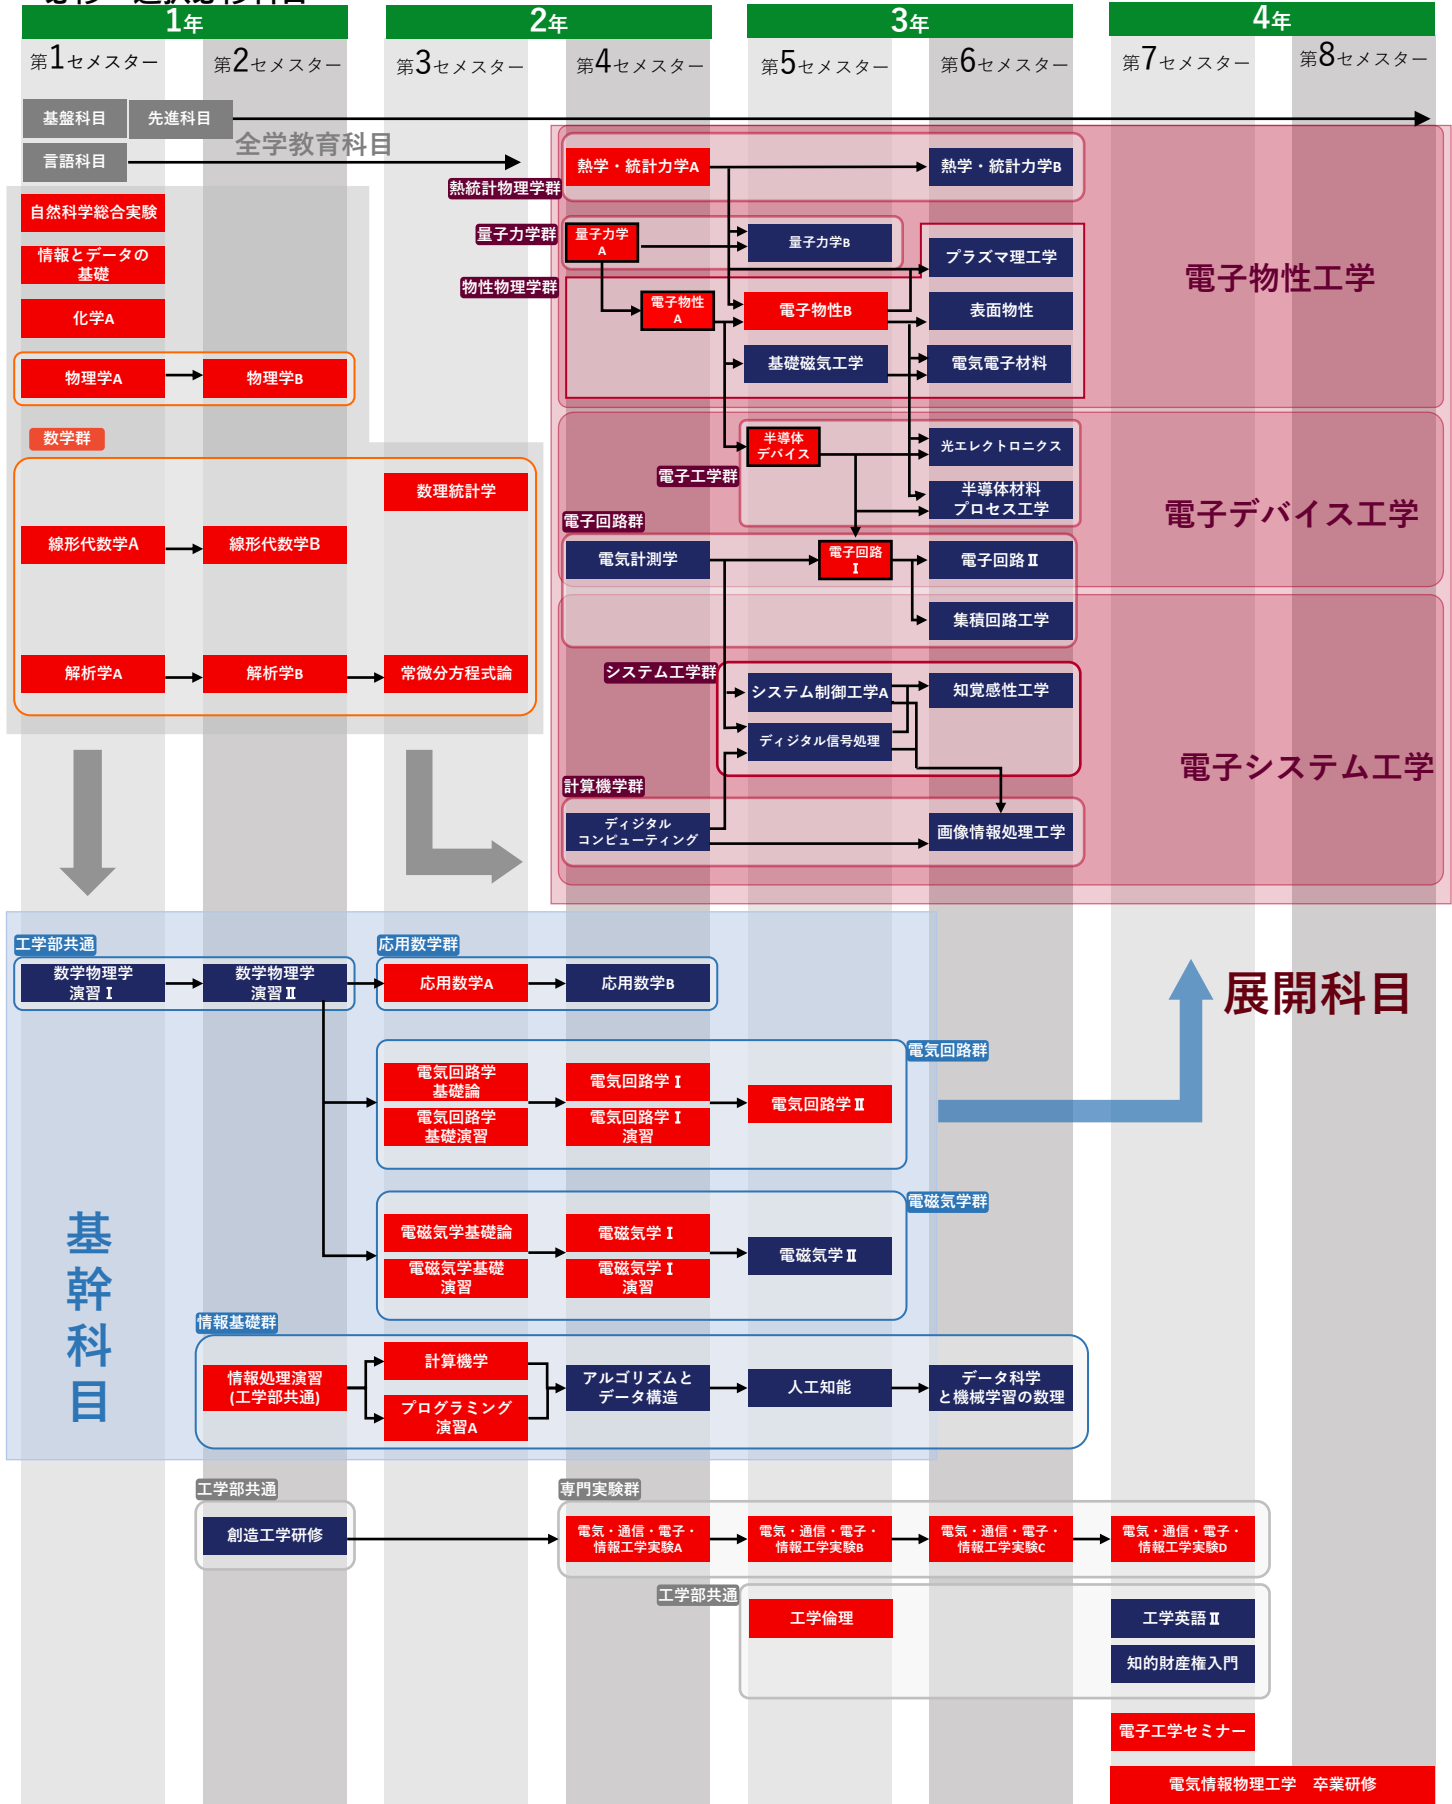

電気工学コース 専門授業科目

必修

選択必修

必修・選択必修科目

※全学教育科目（灰色）は必修科目の一部のみ記載

■はクォーター制科目

基幹科目

展開科目

通信工学コース 専門授業科目

必修・選択必修科目

※全学教育科目（灰色）は必修科目の一部のみ記載

必修 **選択必修**
■ ■ はクォーター制科目

電子工学コース 専門授業科目

必修 **選択必修**
■ はクォーター制科目

必修・選択必修科目

※全学教育科目（灰色）は必修科目の一部のみ記載

応用物理学コース 専門授業科目

必修 **選択必修**
 ■ ■ はクォーター制科目

必修・選択必修科目

※全学教育科目（灰色）は必修科目の一部のみ記載

情報工学コース

専門授業科目

必修

選択必修

クロス情報プログラム
選択

必修・選択必修科目

※全学教育科目（灰色）は必修科目の一部のみ記載