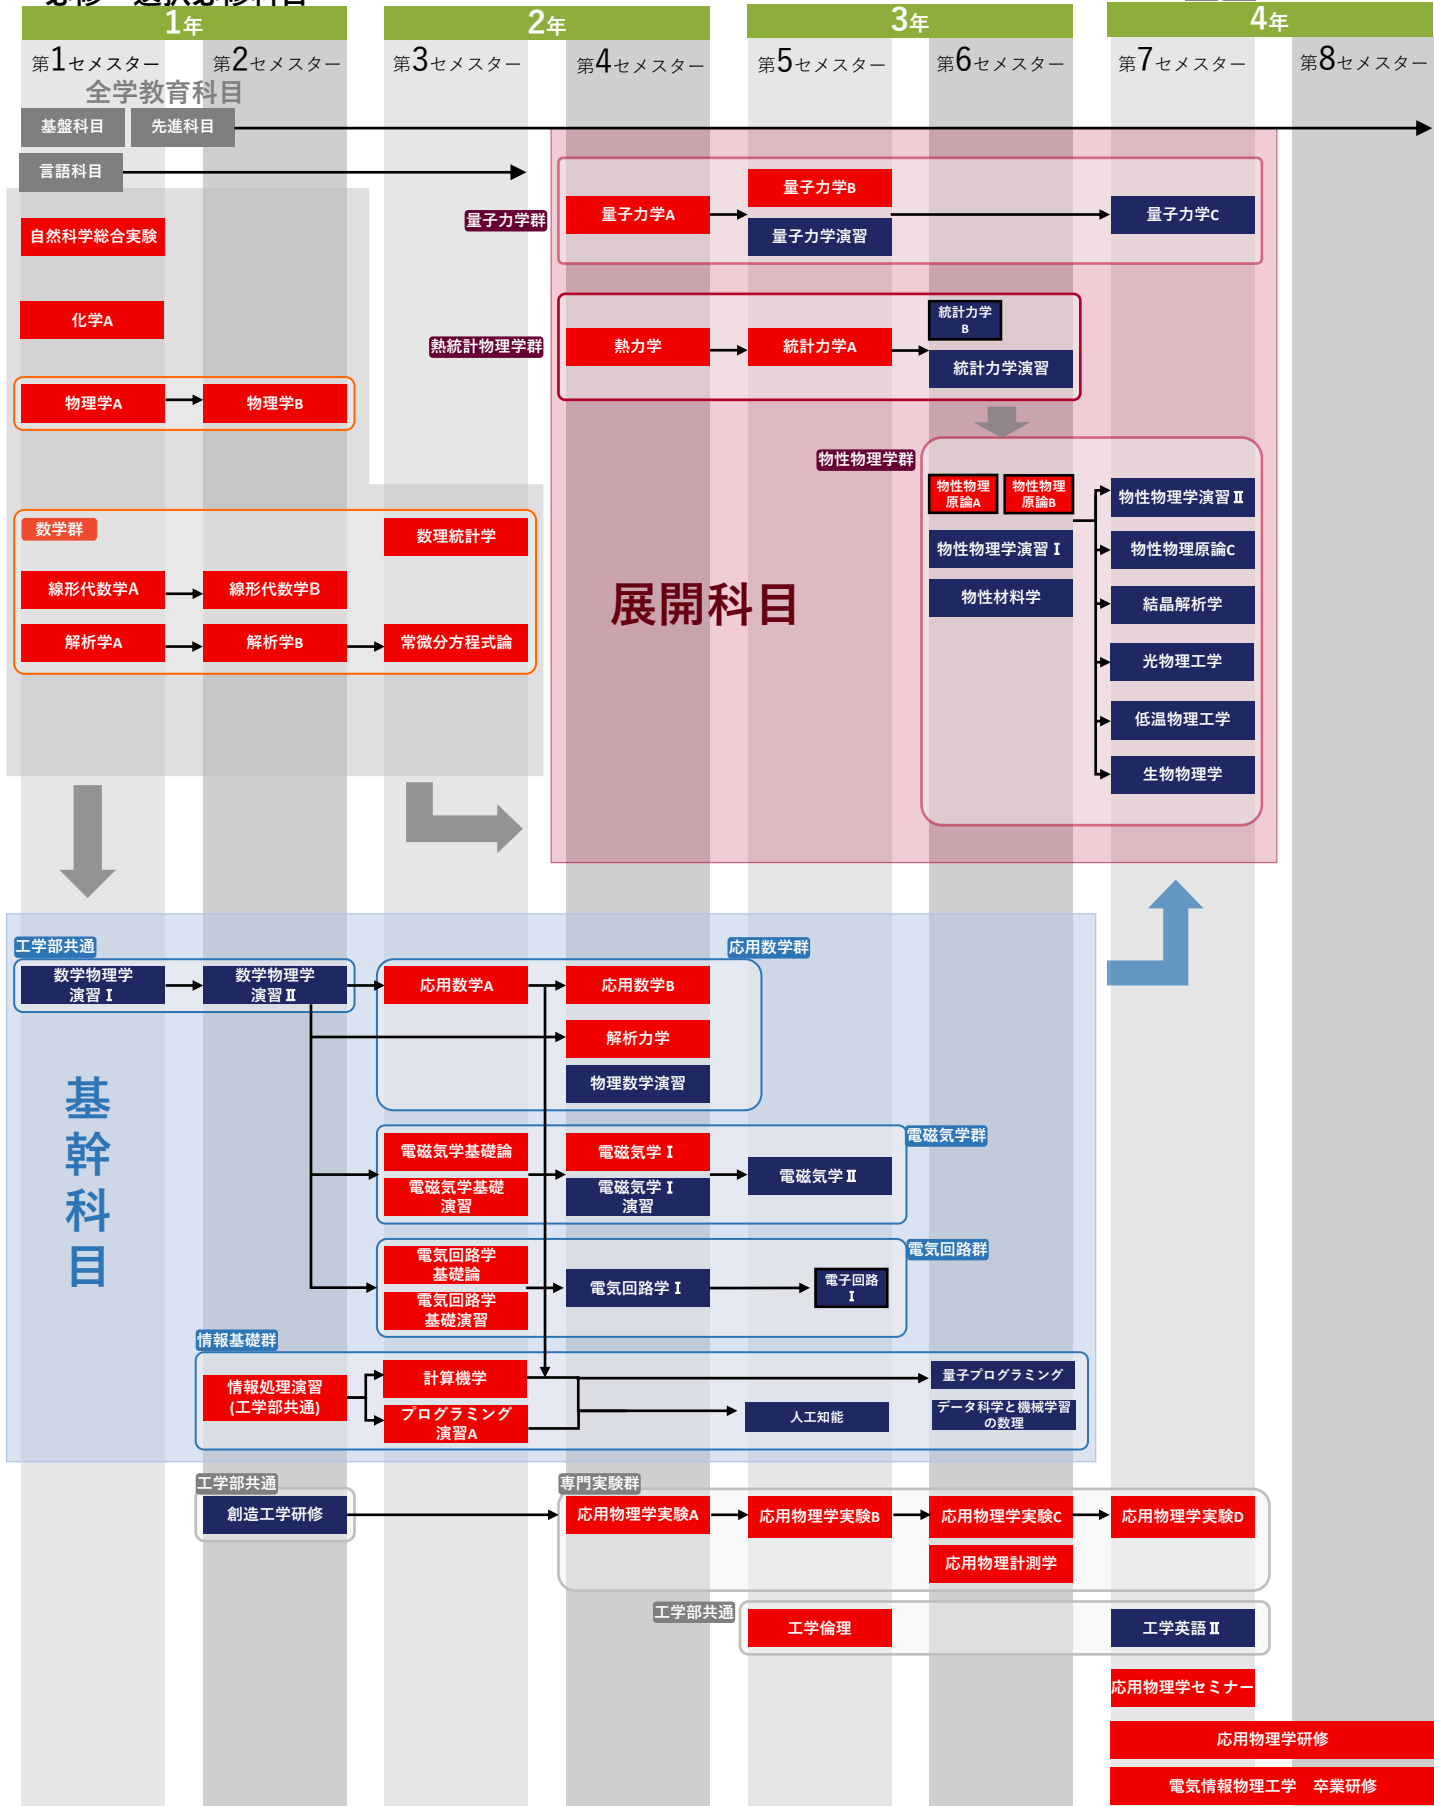

応用物理学コース 専門授業科目

必修 **選択必修**
■ ■ はクォーター制科目

必修・選択必修科目

※全学教育科目（灰色）は必修科目の一部のみ記載