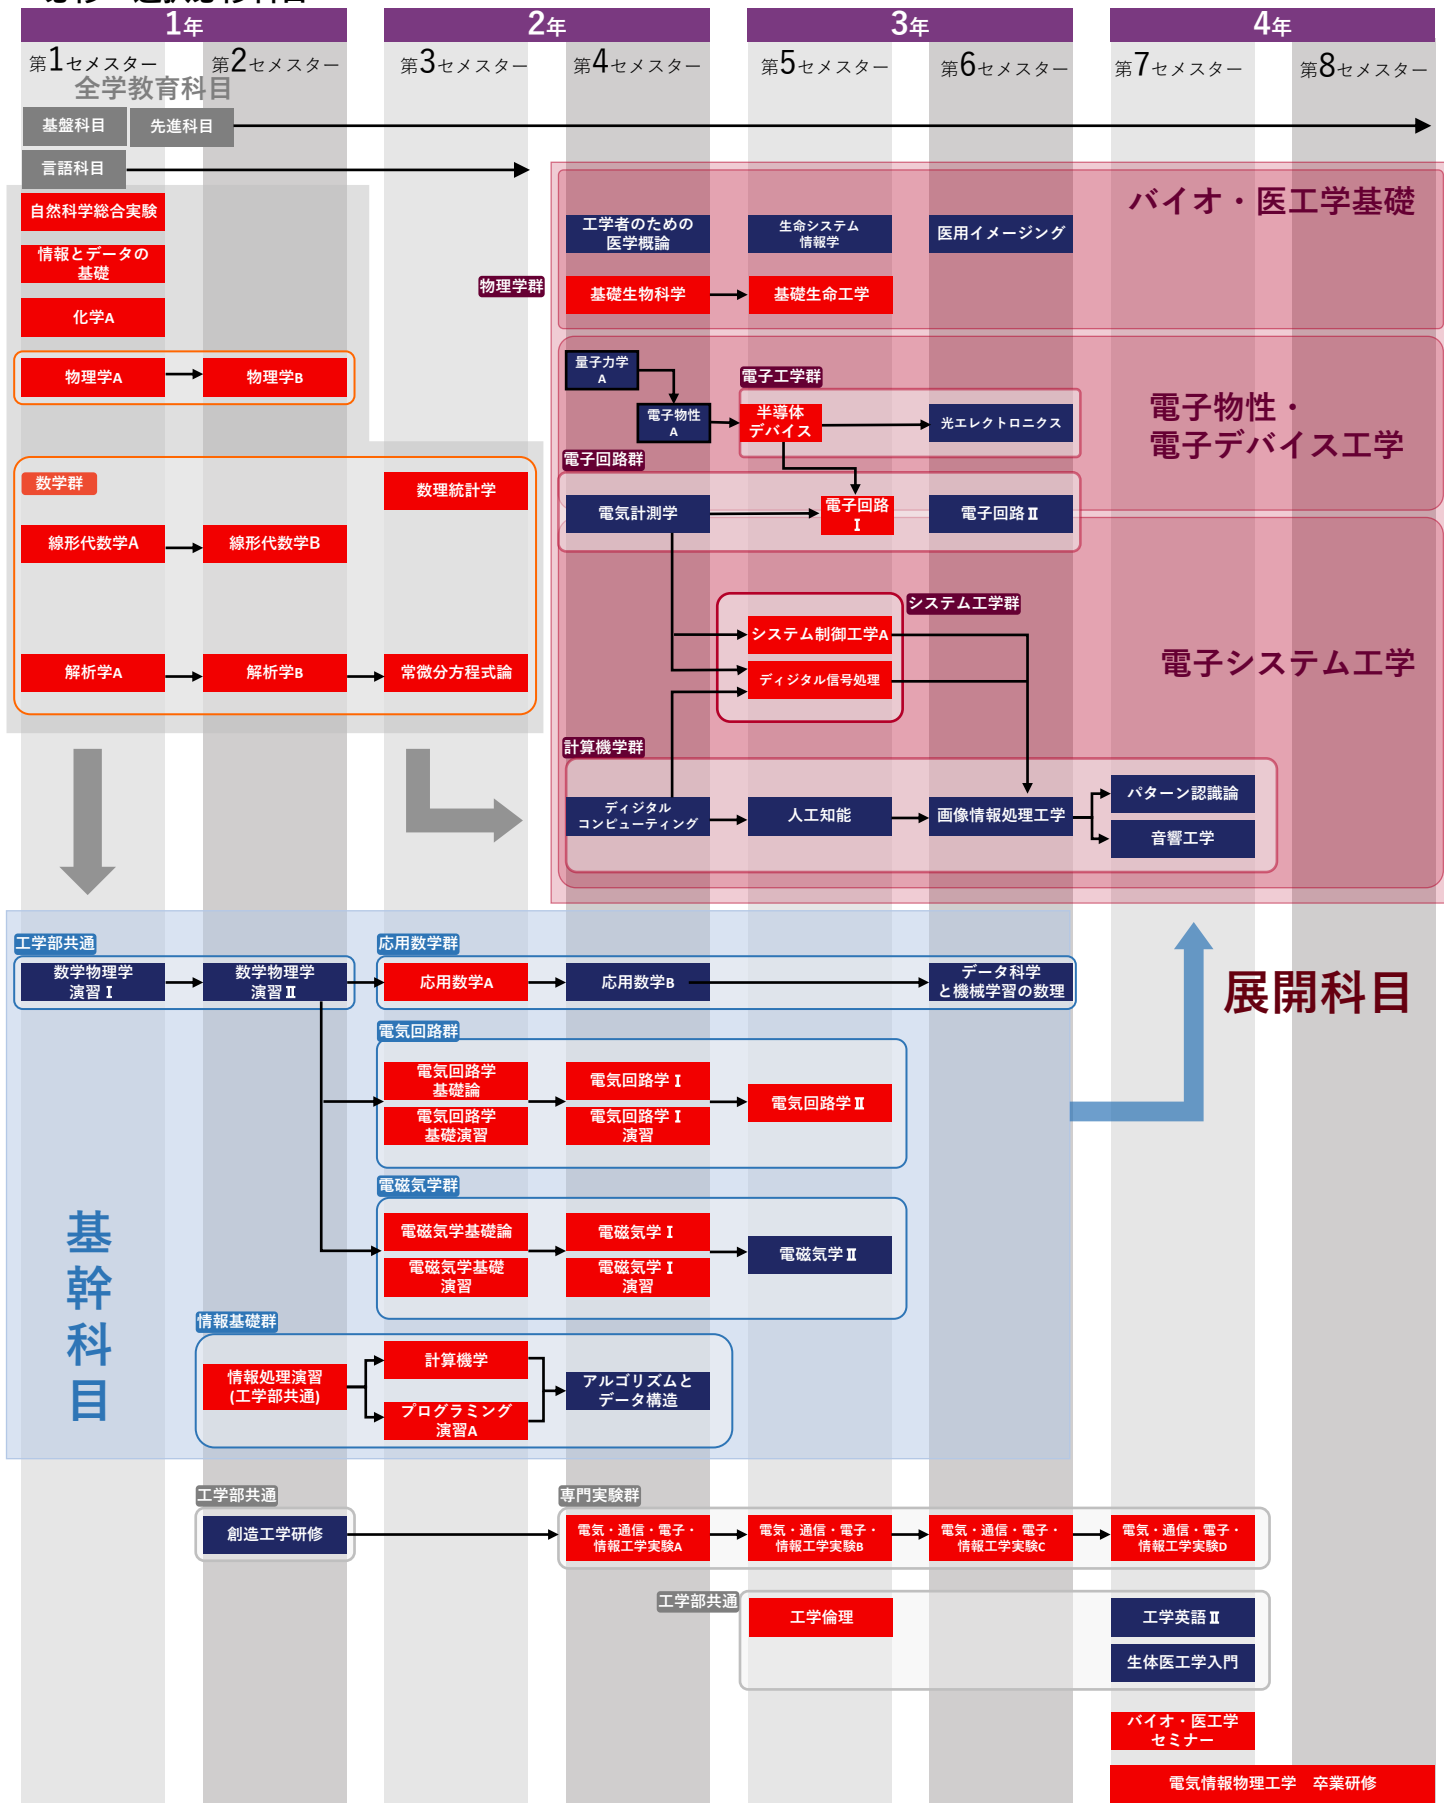

電気工学コース 専門授業科目

必修

選択必修

必修・選択必修科目

※全学教育科目（灰色）は必修科目の一部のみ記載

■はクォーター制科目

基幹科目

展開科目

必修・選択必修科目

※全学教育科目（灰色）は必修科目の一部のみ記載

バイオ・医工学コース 専門授業科目

必修 **選択必修**
■ ■ はクォーター制科目

必修・選択必修科目

※全学教育科目（灰色）は必修科目の一部のみ記載

クロス情報プログラム 専門授業科目

クロス情報プログラム
必修

クロス情報プログラム
選択

必修・選択必修科目

※全学教育科目（灰色）は必修科目の一部のみ記載