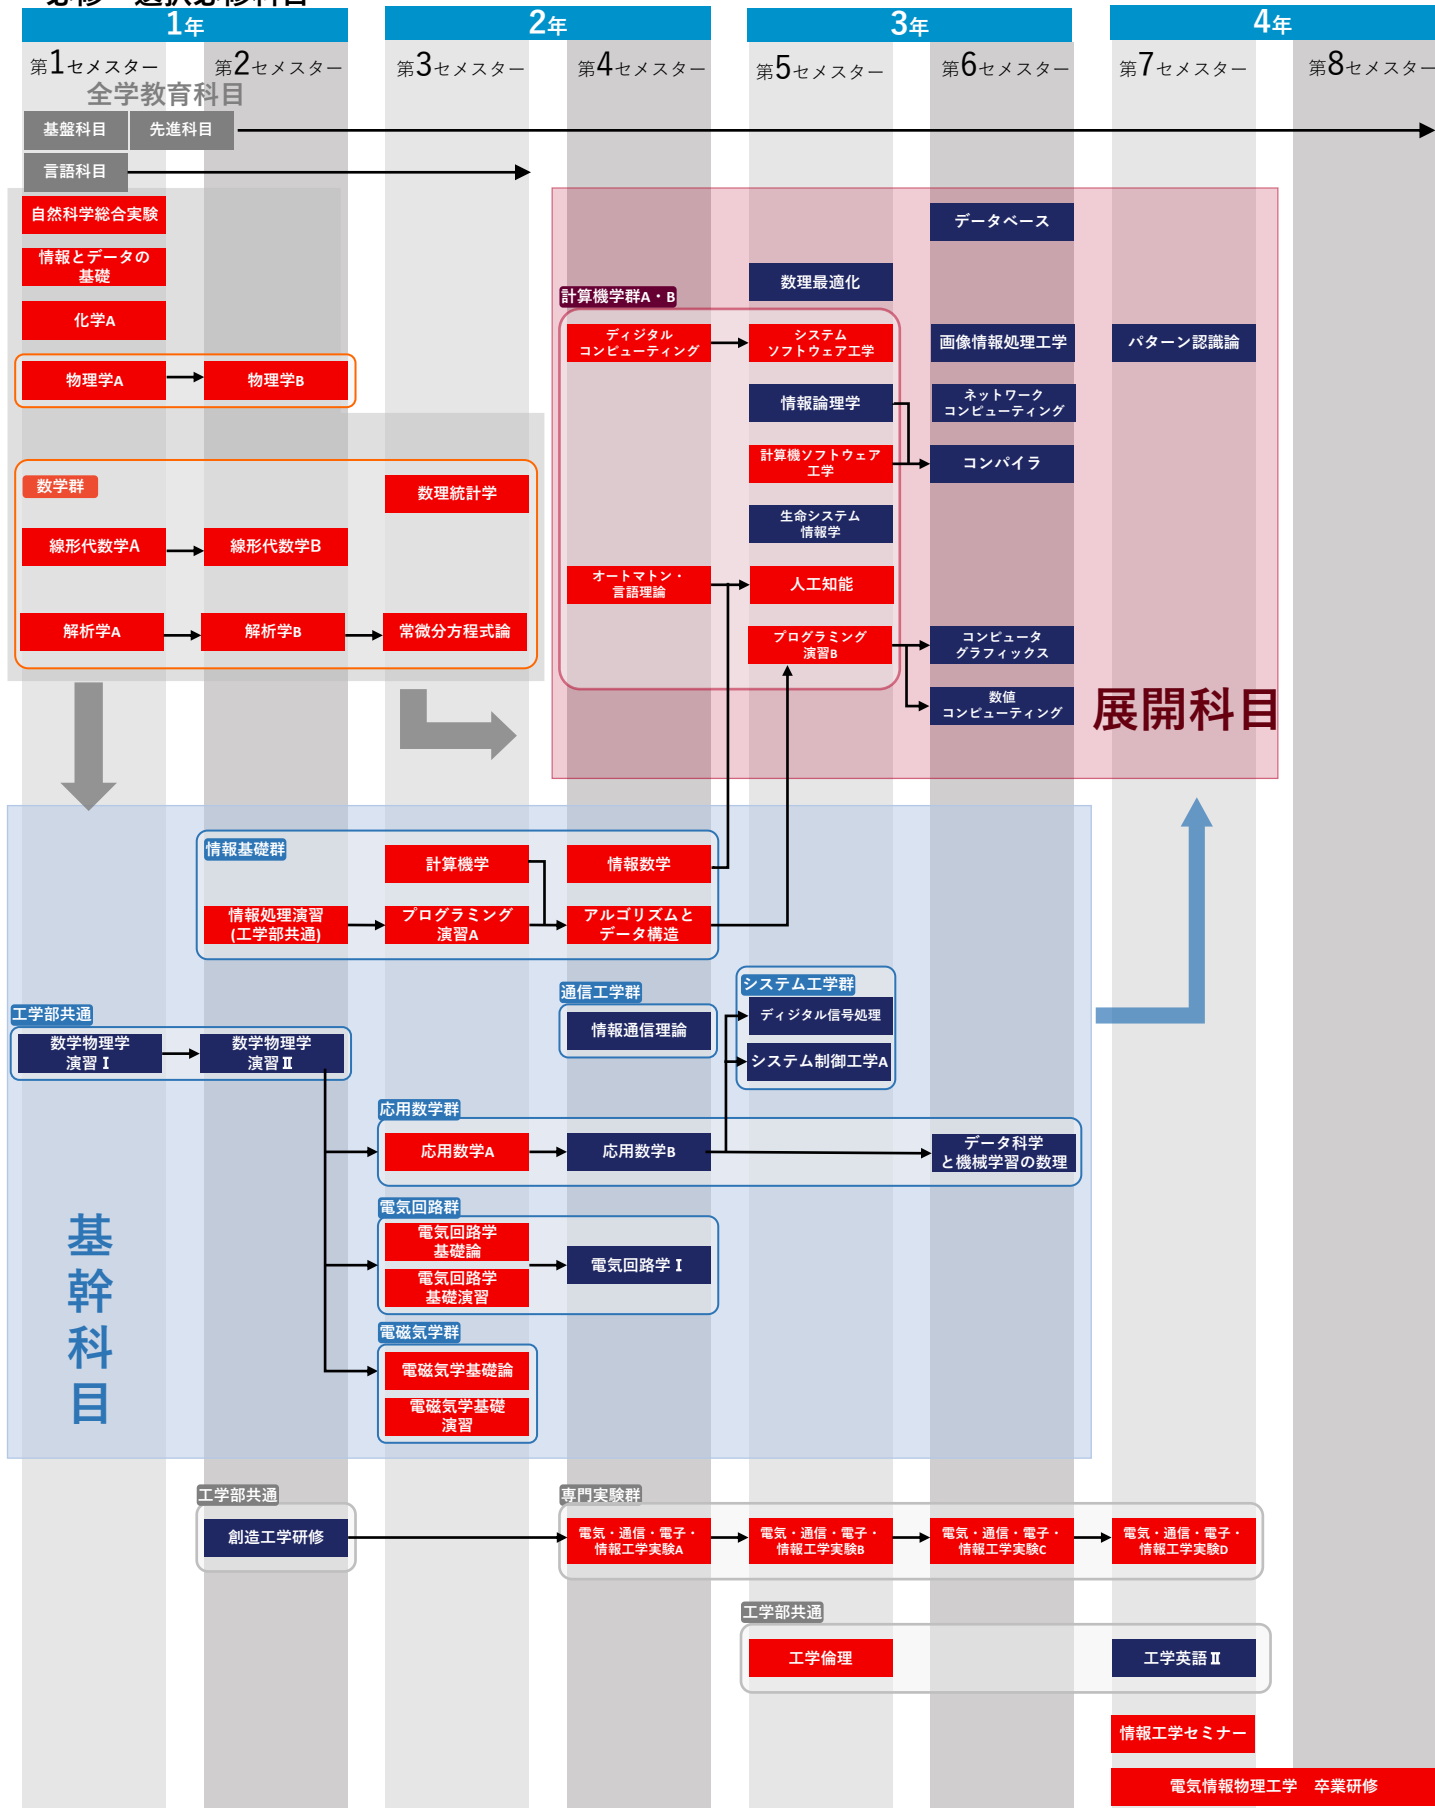

電気工学コース 専門授業科目

必修

選択必修

必修・選択必修科目

※全学教育科目（灰色）は必修科目の一部のみ記載

■はクォーター制科目

基幹科目

展開科目

応用物理学コース 専門授業科目

必修 **選択必修**
 ■ ■ はクォーター制科目

必修・選択必修科目

※全学教育科目（灰色）は必修科目の一部のみ記載

情報工学コース

専門授業科目

必修

選択必修

必修・選択必修科目

※全学教育科目（灰色）は必修科目の一部のみ記載

バイオ・医工学コース 専門授業科目

必修 **選択必修**
■ ■ はクォーター制科目

必修・選択必修科目

※全学教育科目（灰色）は必修科目の一部のみ記載

クロス情報プログラム 専門授業科目

クロス情報プログラム
必修

クロス情報プログラム
選択

必修・選択必修科目

※全学教育科目（灰色）は必修科目の一部のみ記載