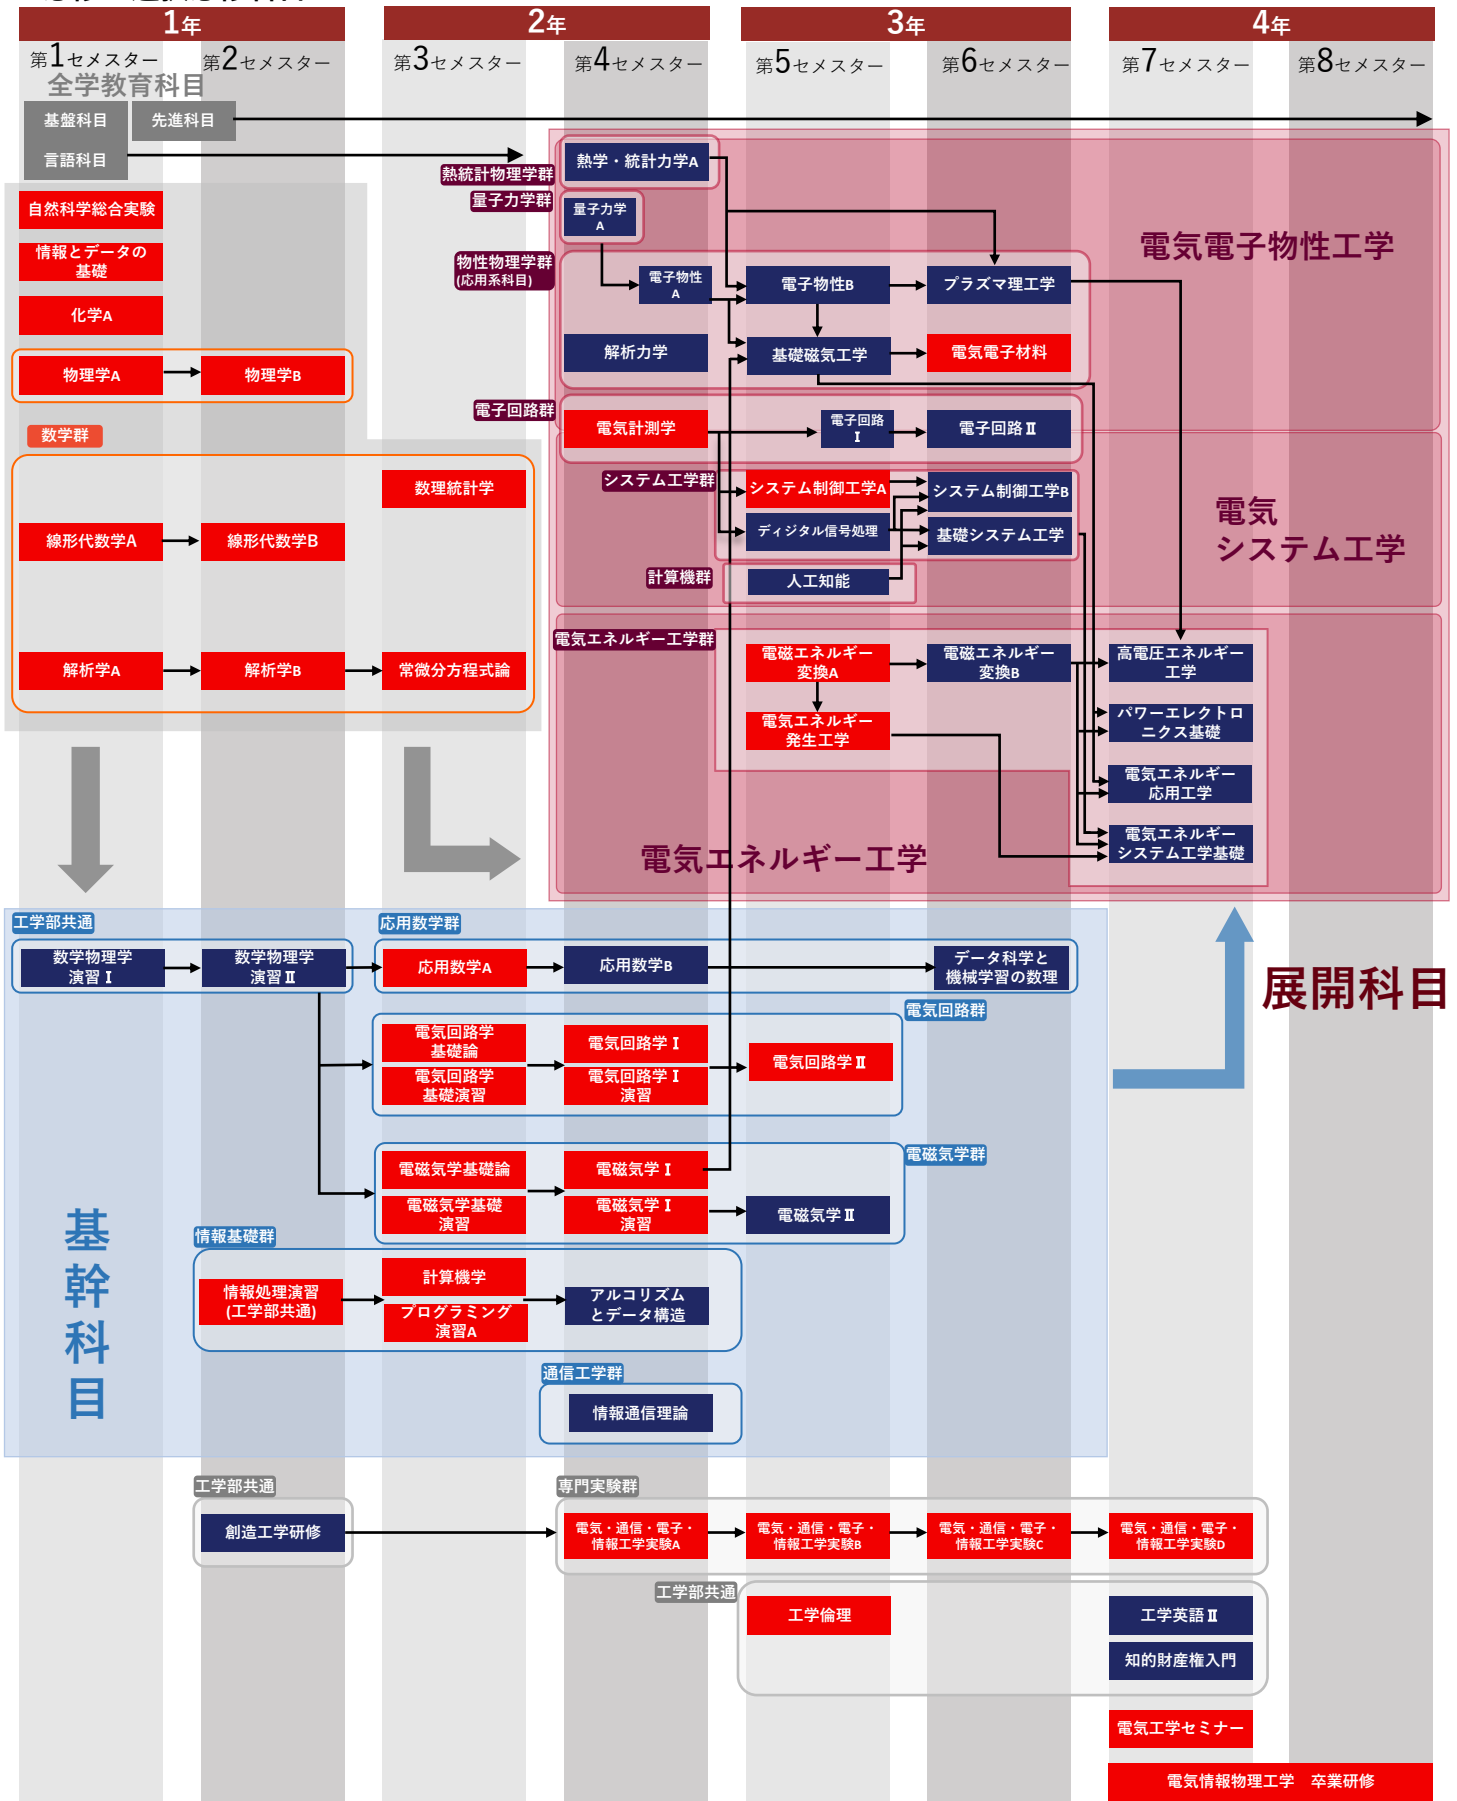

電気工学コース 専門授業科目

必修

選択必修

必修・選択必修科目

※全学教育科目（灰色）は必修科目の一部のみ記載

■はクォーター制科目

基幹科目

展開科目

通信工学コース 専門授業科目

必修・選択必修科目

※全学教育科目（灰色）は必修科目の一部のみ記載

必修 **選択必修**
■ ■ はクォーター制科目

電子工学コース 専門授業科目

必修 **選択必修**
■ はクォーター制科目

必修・選択必修科目

※全学教育科目（灰色）は必修科目の一部のみ記載

必修・選択必修科目

※全学教育科目（灰色）は必修科目の一部のみ記載

バイオ・医工学コース 専門授業科目

必修 **選択必修**
■ ■ はクォーター制科目

必修・選択必修科目

※全学教育科目（灰色）は必修科目の一部のみ記載

クロス情報プログラム 専門授業科目

クロス情報プログラム
必修

クロス情報プログラム
選択

必修・選択必修科目

※全学教育科目（灰色）は必修科目の一部のみ記載