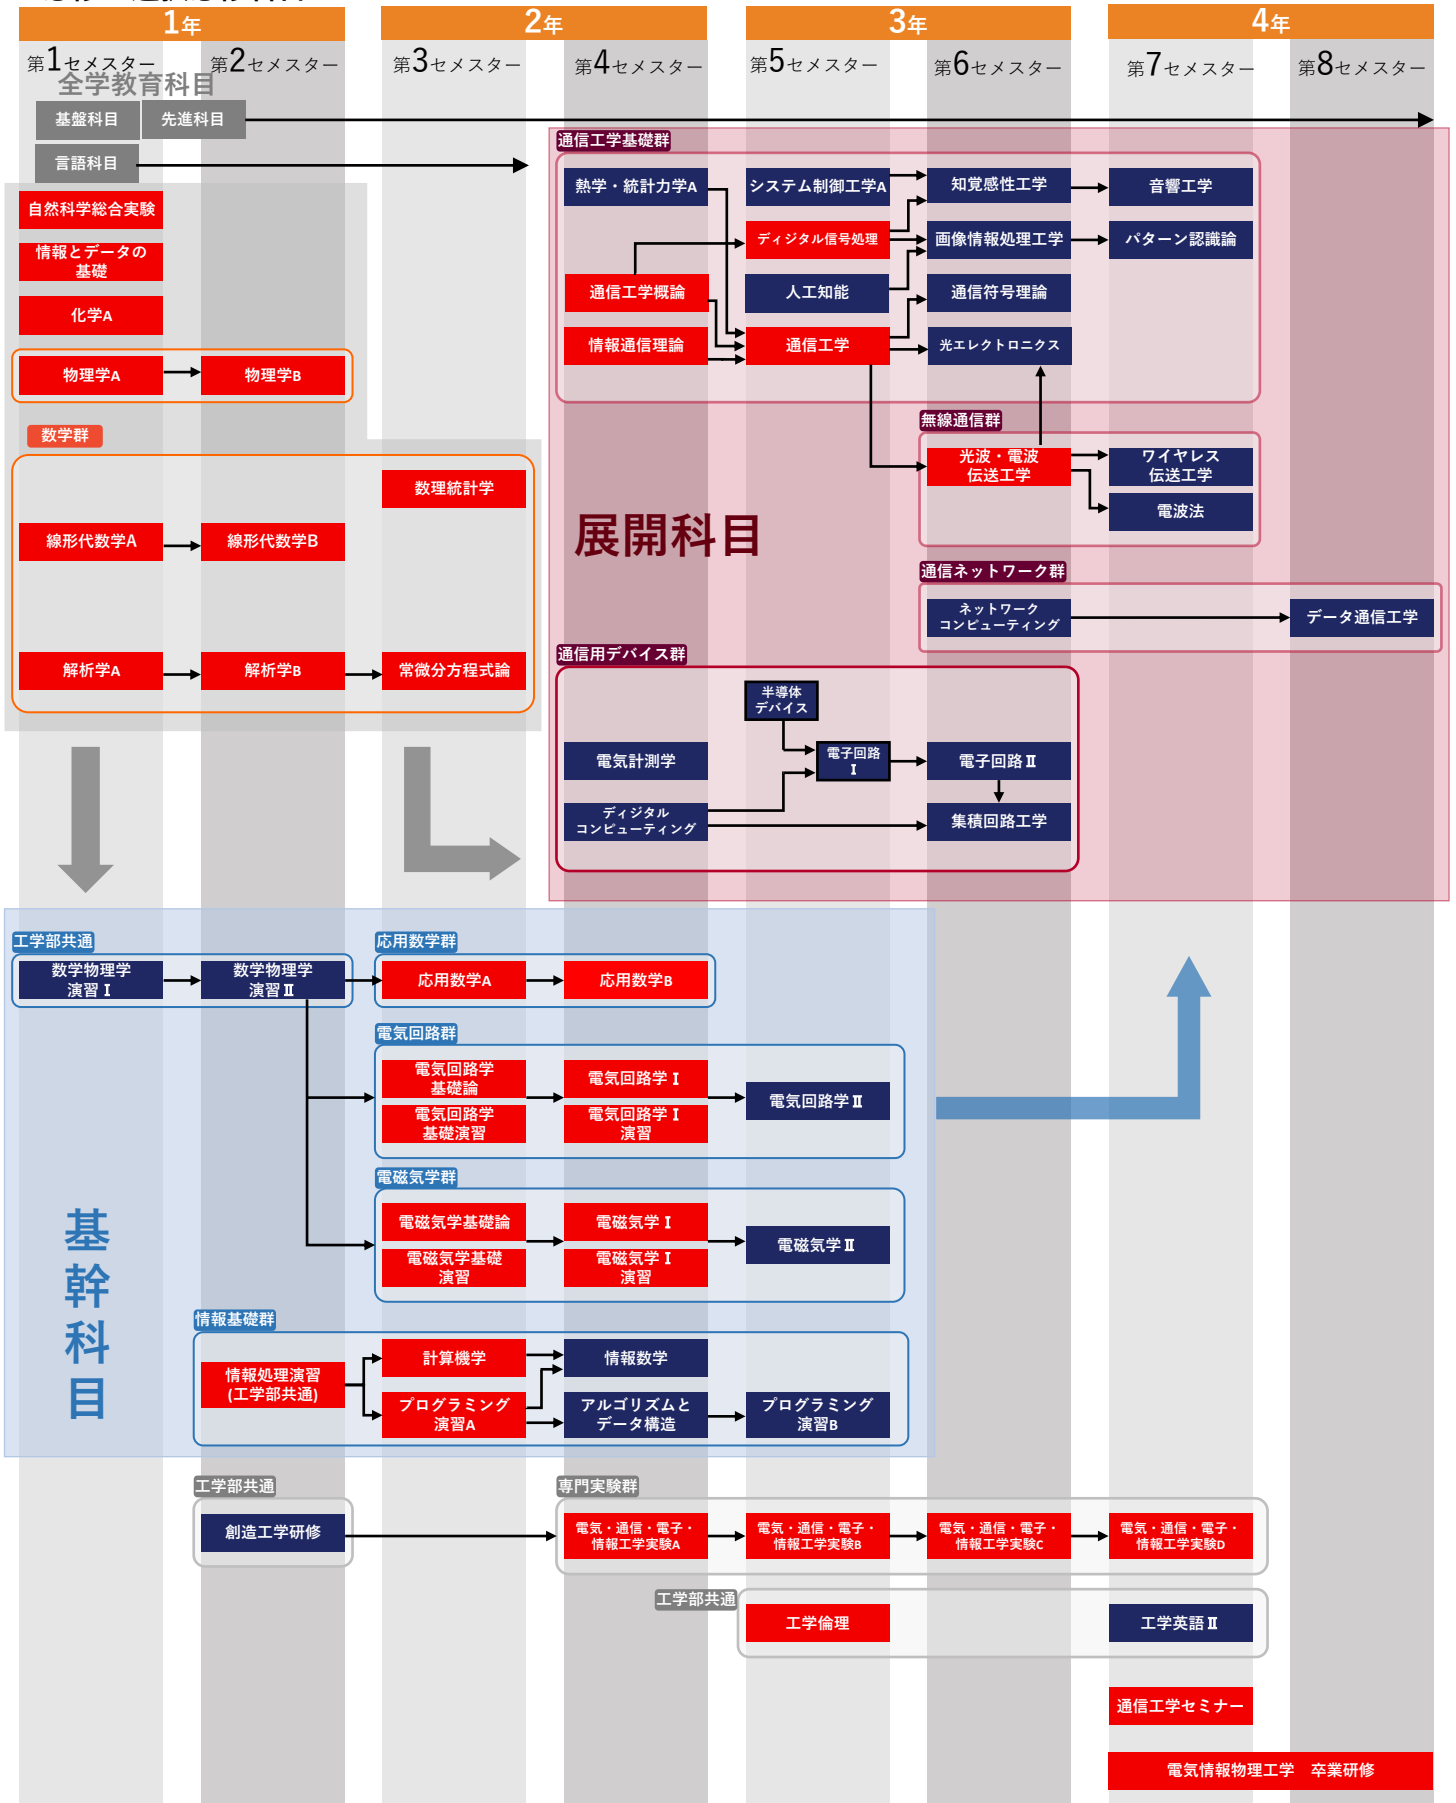

電気工学コース 専門授業科目

必修

選択必修

必修・選択必修科目

※全学教育科目（灰色）は必修科目の一部のみ記載

■はクォーター制科目

基幹科目

展開科目

通信工学コース 専門授業科目

必修・選択必修科目

※全学教育科目（灰色）は必修科目の一部のみ記載

必修 **選択必修**
■ ■ はクォーター制科目

電子工学コース 専門授業科目

必修 **選択必修**
■ はクォーター制科目

必修・選択必修科目

※全学教育科目（灰色）は必修科目の一部のみ記載

クロス情報プログラム
選択

必修・選択必修科目

※全学教育科目（灰色）は必修科目の一部のみ記載