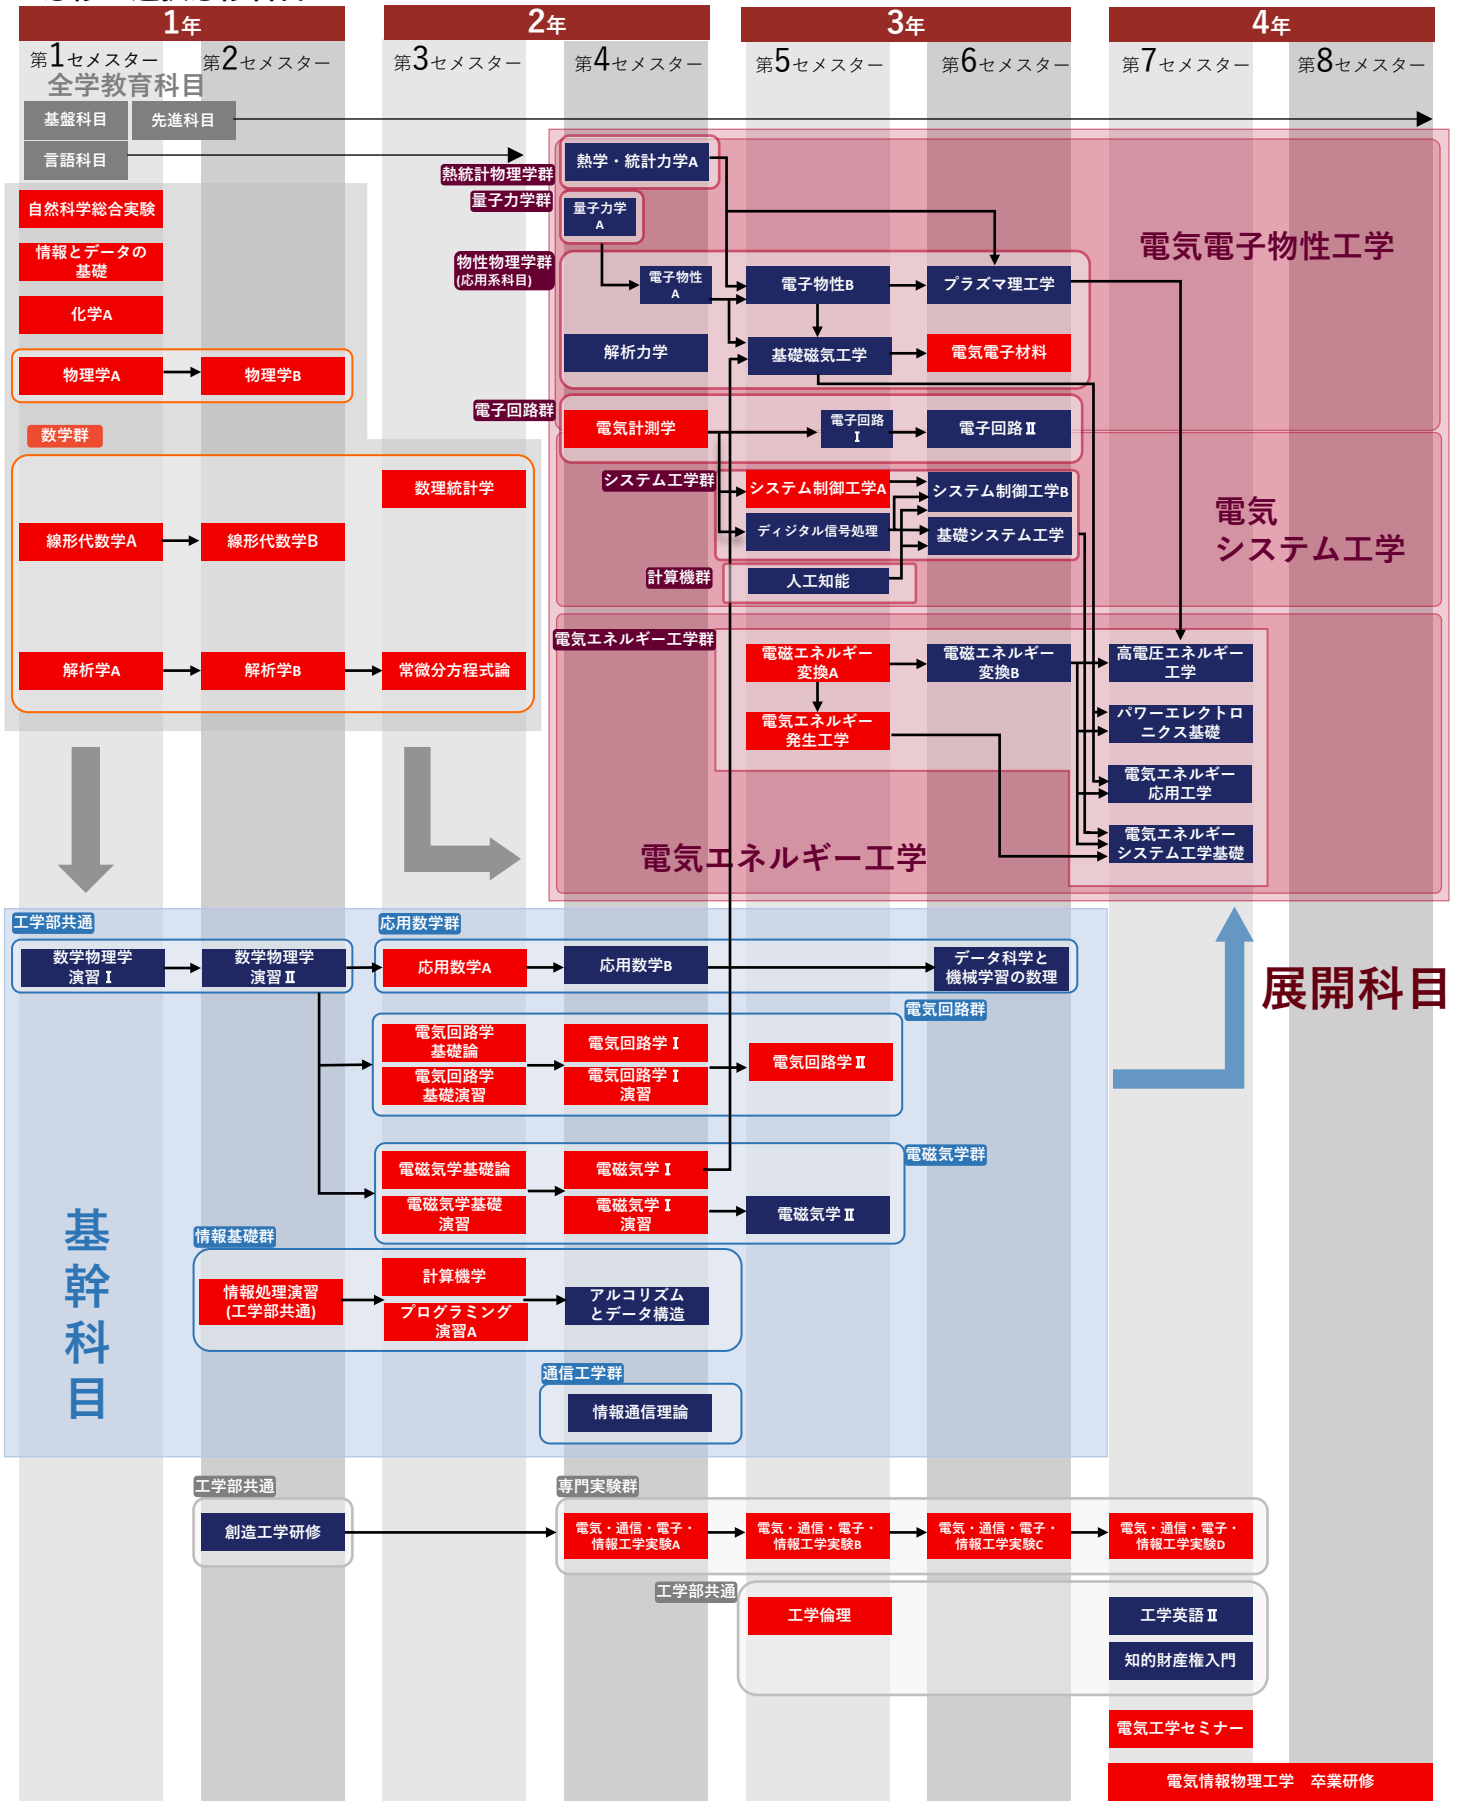

電気工学コース 専門授業科目

必修

選択必修

必修・選択必修科目

※全学教育科目（灰色）は必修科目の一部のみ記載

はクォーター制科目

基幹科目

展開科目

通信工学コース 専門授業科目

必修・選択必修科目

※全学教育科目（灰色）は必修科目の一部のみ記載

必修 選択必修
■ ■ はクォーター制科目

電子工学コース 専門授業科目

必修・選択必修科目

※全学教育科目（灰色）は必修科目の一部のみ記載

必修 **選択必修**
■ はクォーター制科目

応用物理学コース 専門授業科目

必修・選択必修科目

※全学教育科目（灰色）は必修科目の一部のみ記載

必修 **選択必修**
■ ■ はクォーター制科目

情報工学コース

専門授業科目

必修

選択必修

クロス情報プログラム
選択

必修・選択必修科目

※全学教育科目（灰色）は必修科目の一部のみ記載