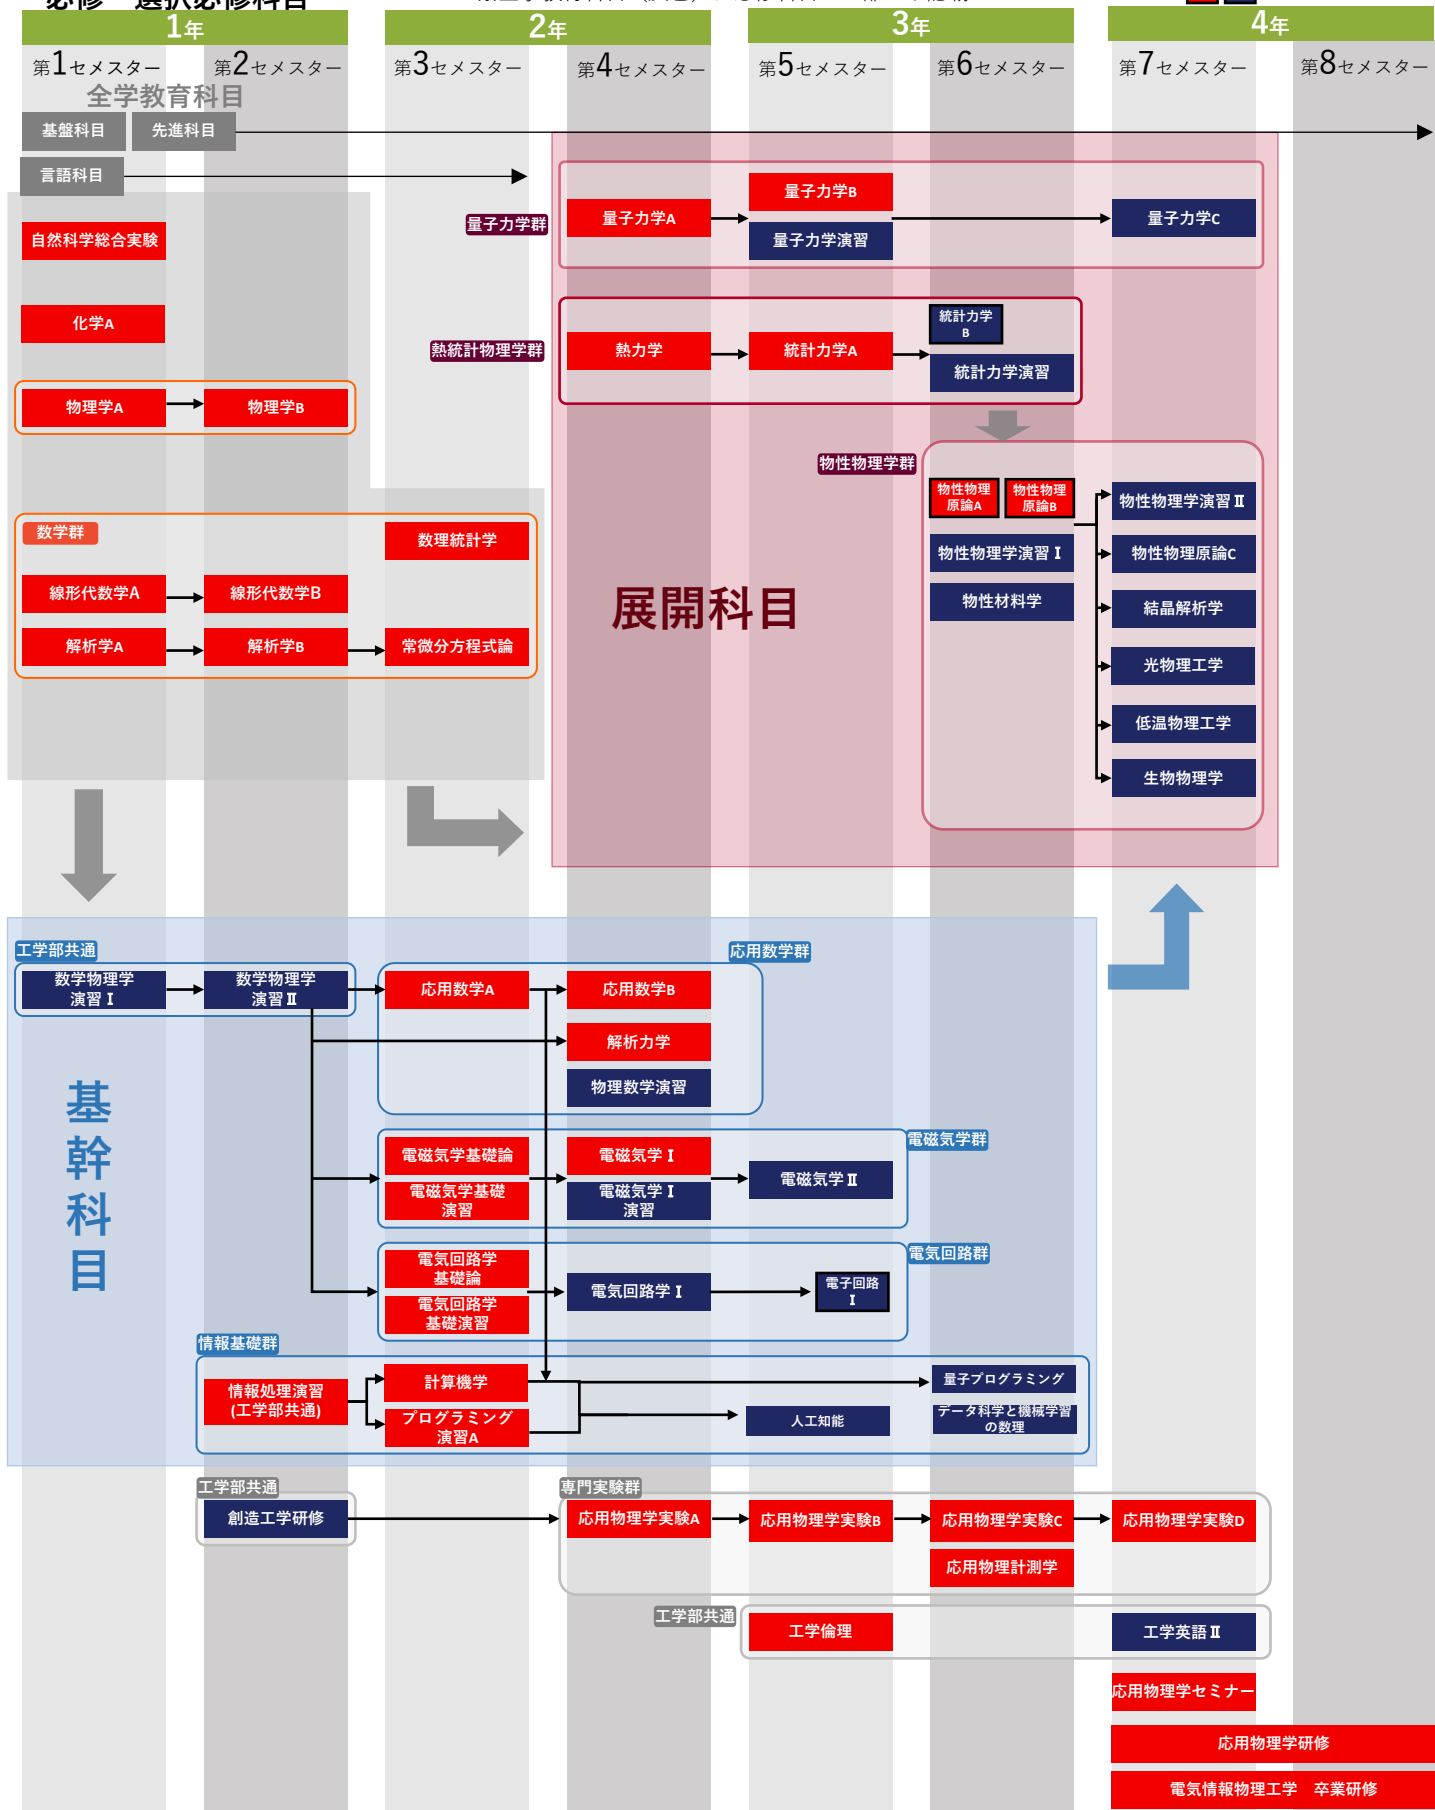

電気工学コース 専門授業科目

必修

選択必修

必修・選択必修科目

※全学教育科目（灰色）は必修科目の一部のみ記載

はクォーター制科目

基幹科目

展開科目

通信工学コース 専門授業科目

必修・選択必修科目

※全学教育科目（灰色）は必修科目の一部のみ記載

必修 選択必修
■ ■ はクォーター制科目

電子工学コース 専門授業科目

必修・選択必修科目

※全学教育科目（灰色）は必修科目の一部のみ記載

必修 **選択必修**
■ はクォーター制科目

応用物理学コース 専門授業科目

必修・選択必修科目

※全学教育科目（灰色）は必修科目の一部のみ記載

必修 **選択必修**
■ ■ はクォーター制科目

情報工学コース

専門授業科目

必修

選択必修

クロス情報プログラム
選択

必修・選択必修科目

※全学教育科目（灰色）は必修科目の一部のみ記載