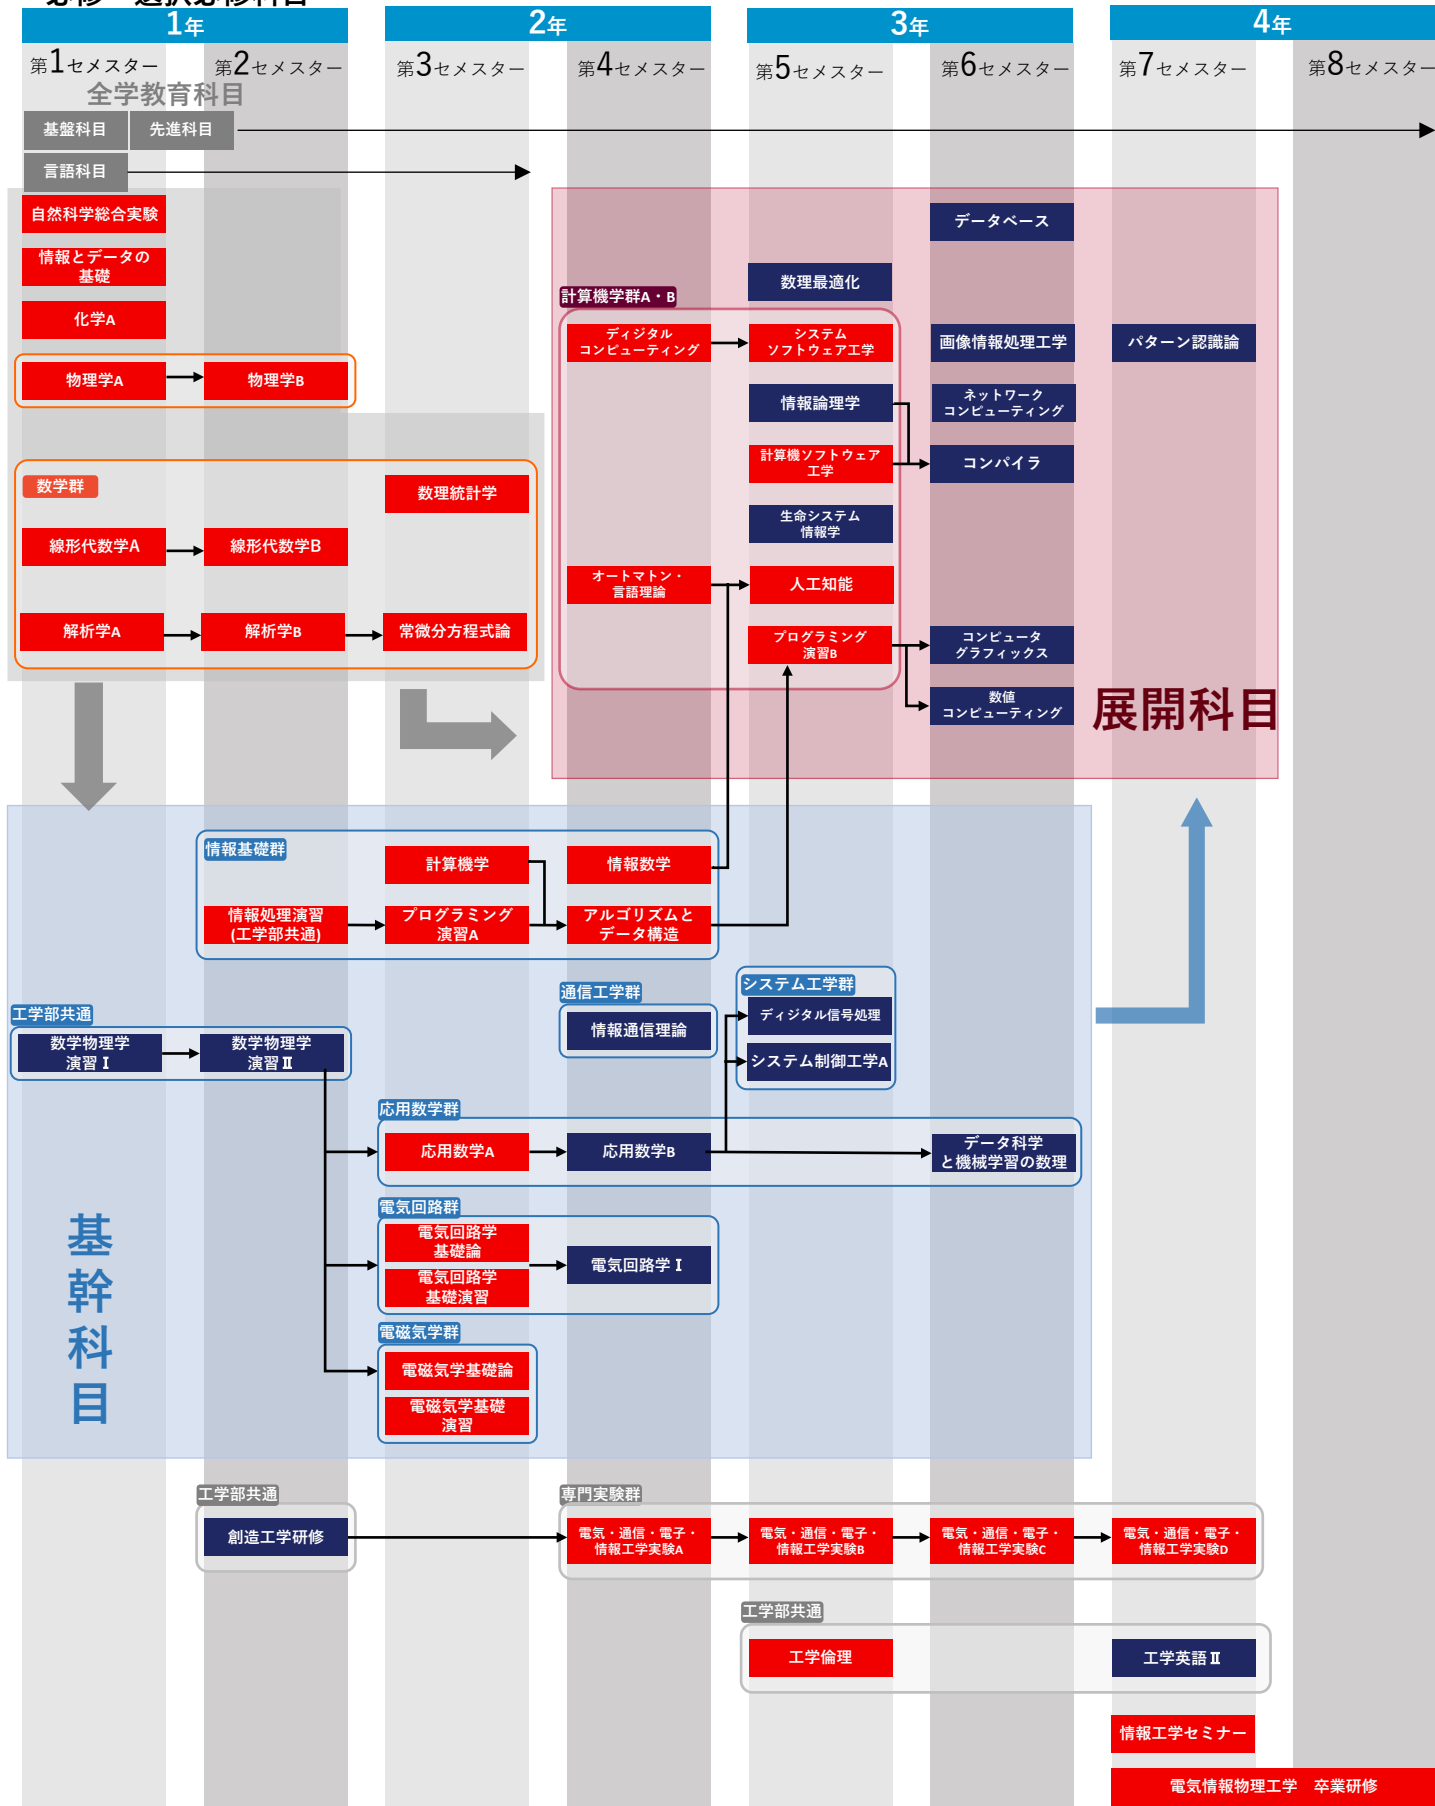

電気工学コース 専門授業科目

必修

選択必修

必修・選択必修科目

※全学教育科目（灰色）は必修科目の一部のみ記載

はクォーター制科目

基幹科目

展開科目

応用物理学コース 専門授業科目

必修・選択必修科目

※全学教育科目（灰色）は必修科目の一部のみ記載

必修 **選択必修**
■ ■ はクォーター制科目

情報工学コース

専門授業科目

必修

選択必修

必修・選択必修科目

※全学教育科目（灰色）は必修科目の一部のみ記載

バイオ・医工学コース 専門授業科目

必修 選択必修
 ■ ■ はクォーター制科目

必修・選択必修科目

※全学教育科目（灰色）は必修科目の一部のみ記載

クロス情報プログラム 専門授業科目

クロス情報プログラム
必修

クロス情報プログラム
選択

必修・選択必修科目

※全学教育科目（灰色）は必修科目の一部のみ記載