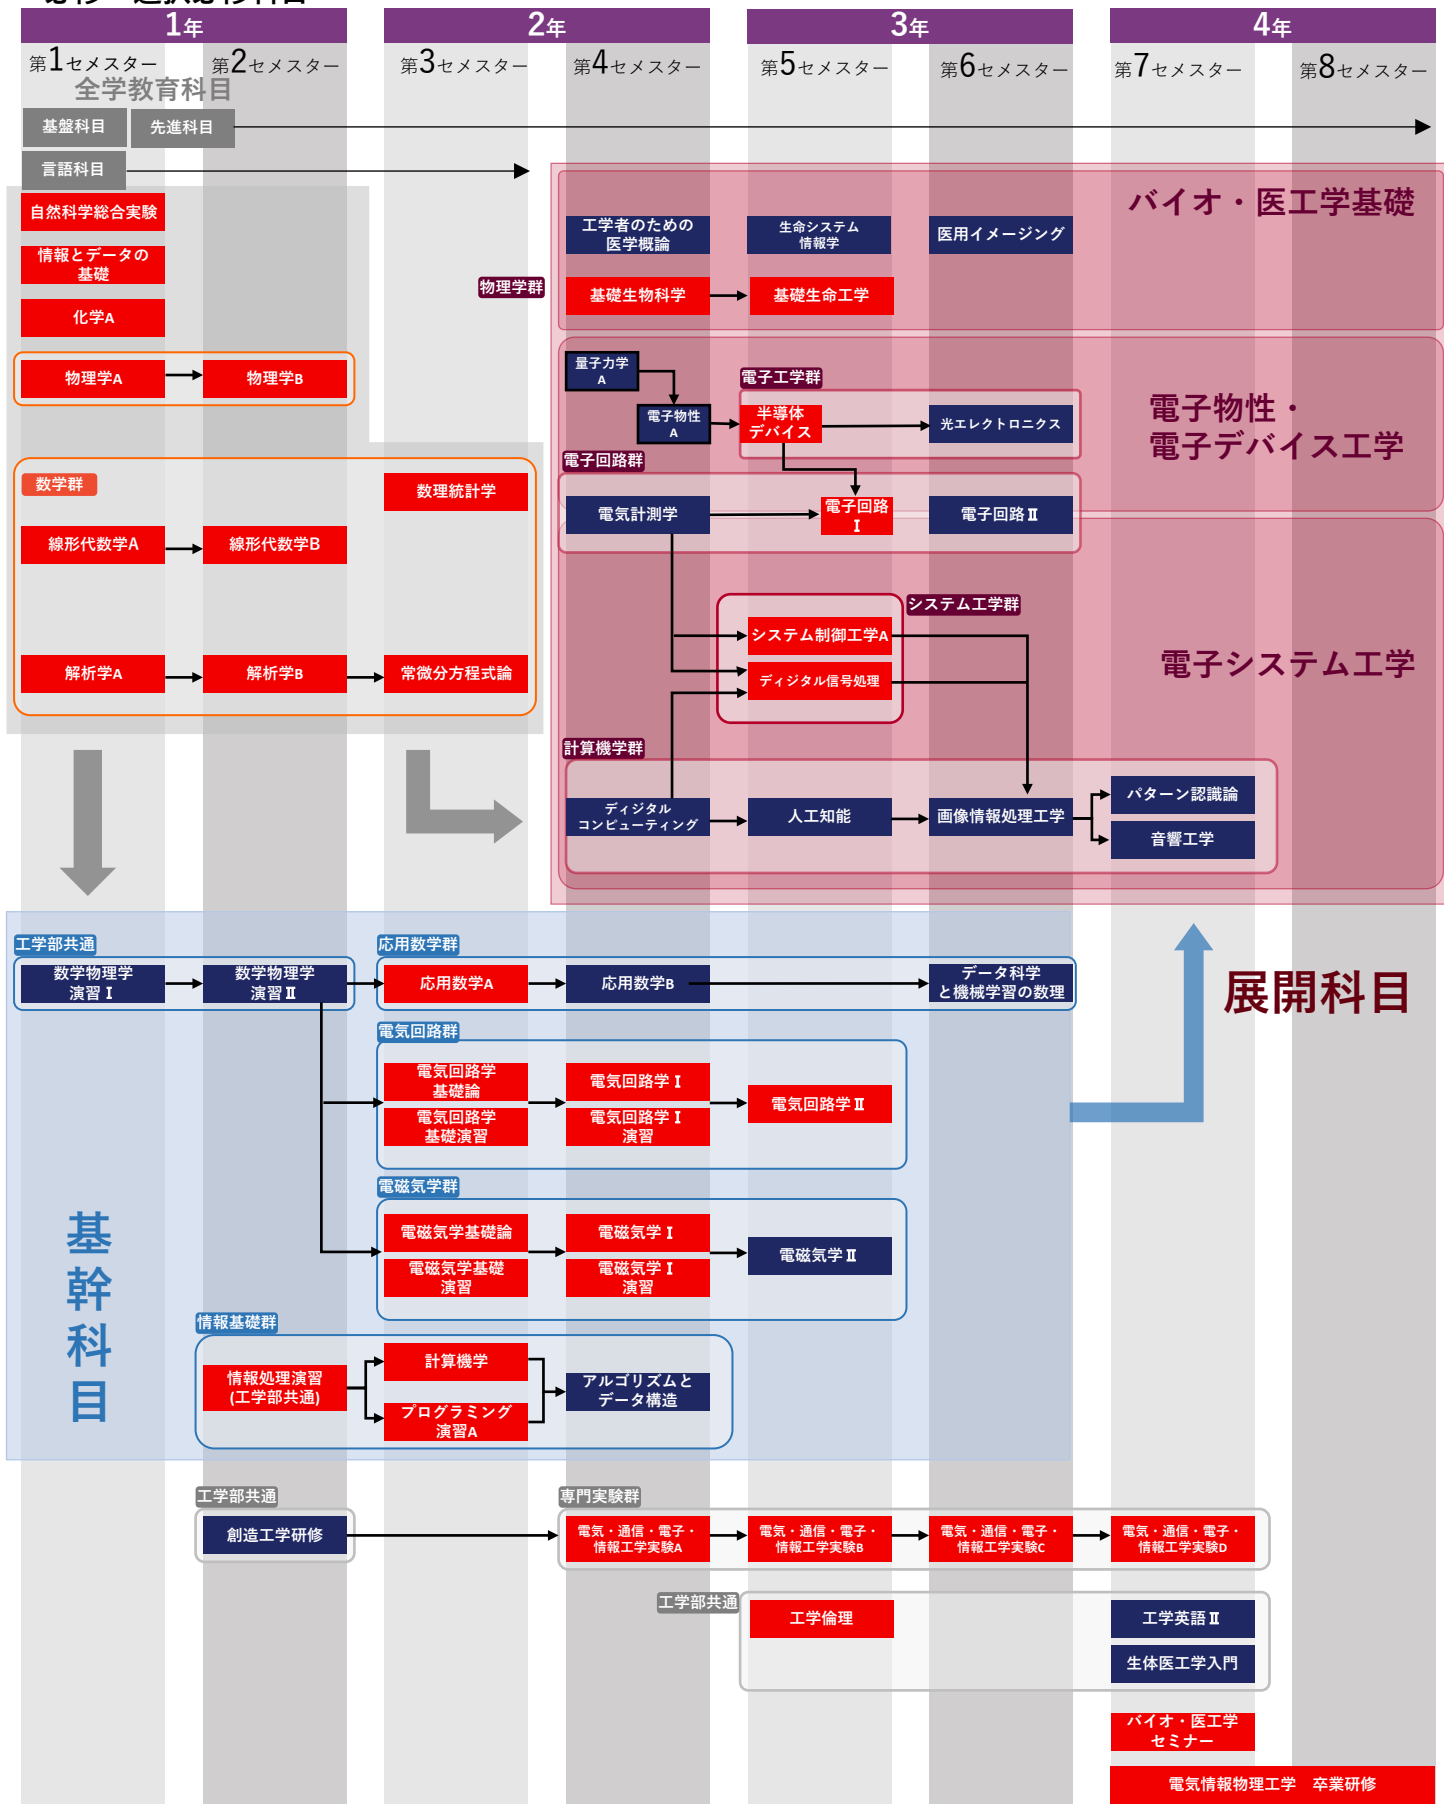

電気工学コース 専門授業科目

必修

選択必修

必修・選択必修科目

※全学教育科目（灰色）は必修科目の一部のみ記載

はクォーター制科目

基幹科目

展開科目

必修・選択必修科目

※全学教育科目（灰色）は必修科目の一部のみ記載

バイオ・医工学コース 専門授業科目

必修 選択必修
 ■ ■ はクォーター制科目

必修・選択必修科目

※全学教育科目（灰色）は必修科目の一部のみ記載

クロス情報プログラム 専門授業科目

クロス情報プログラム
必修

クロス情報プログラム
選択

必修・選択必修科目

※全学教育科目（灰色）は必修科目の一部のみ記載