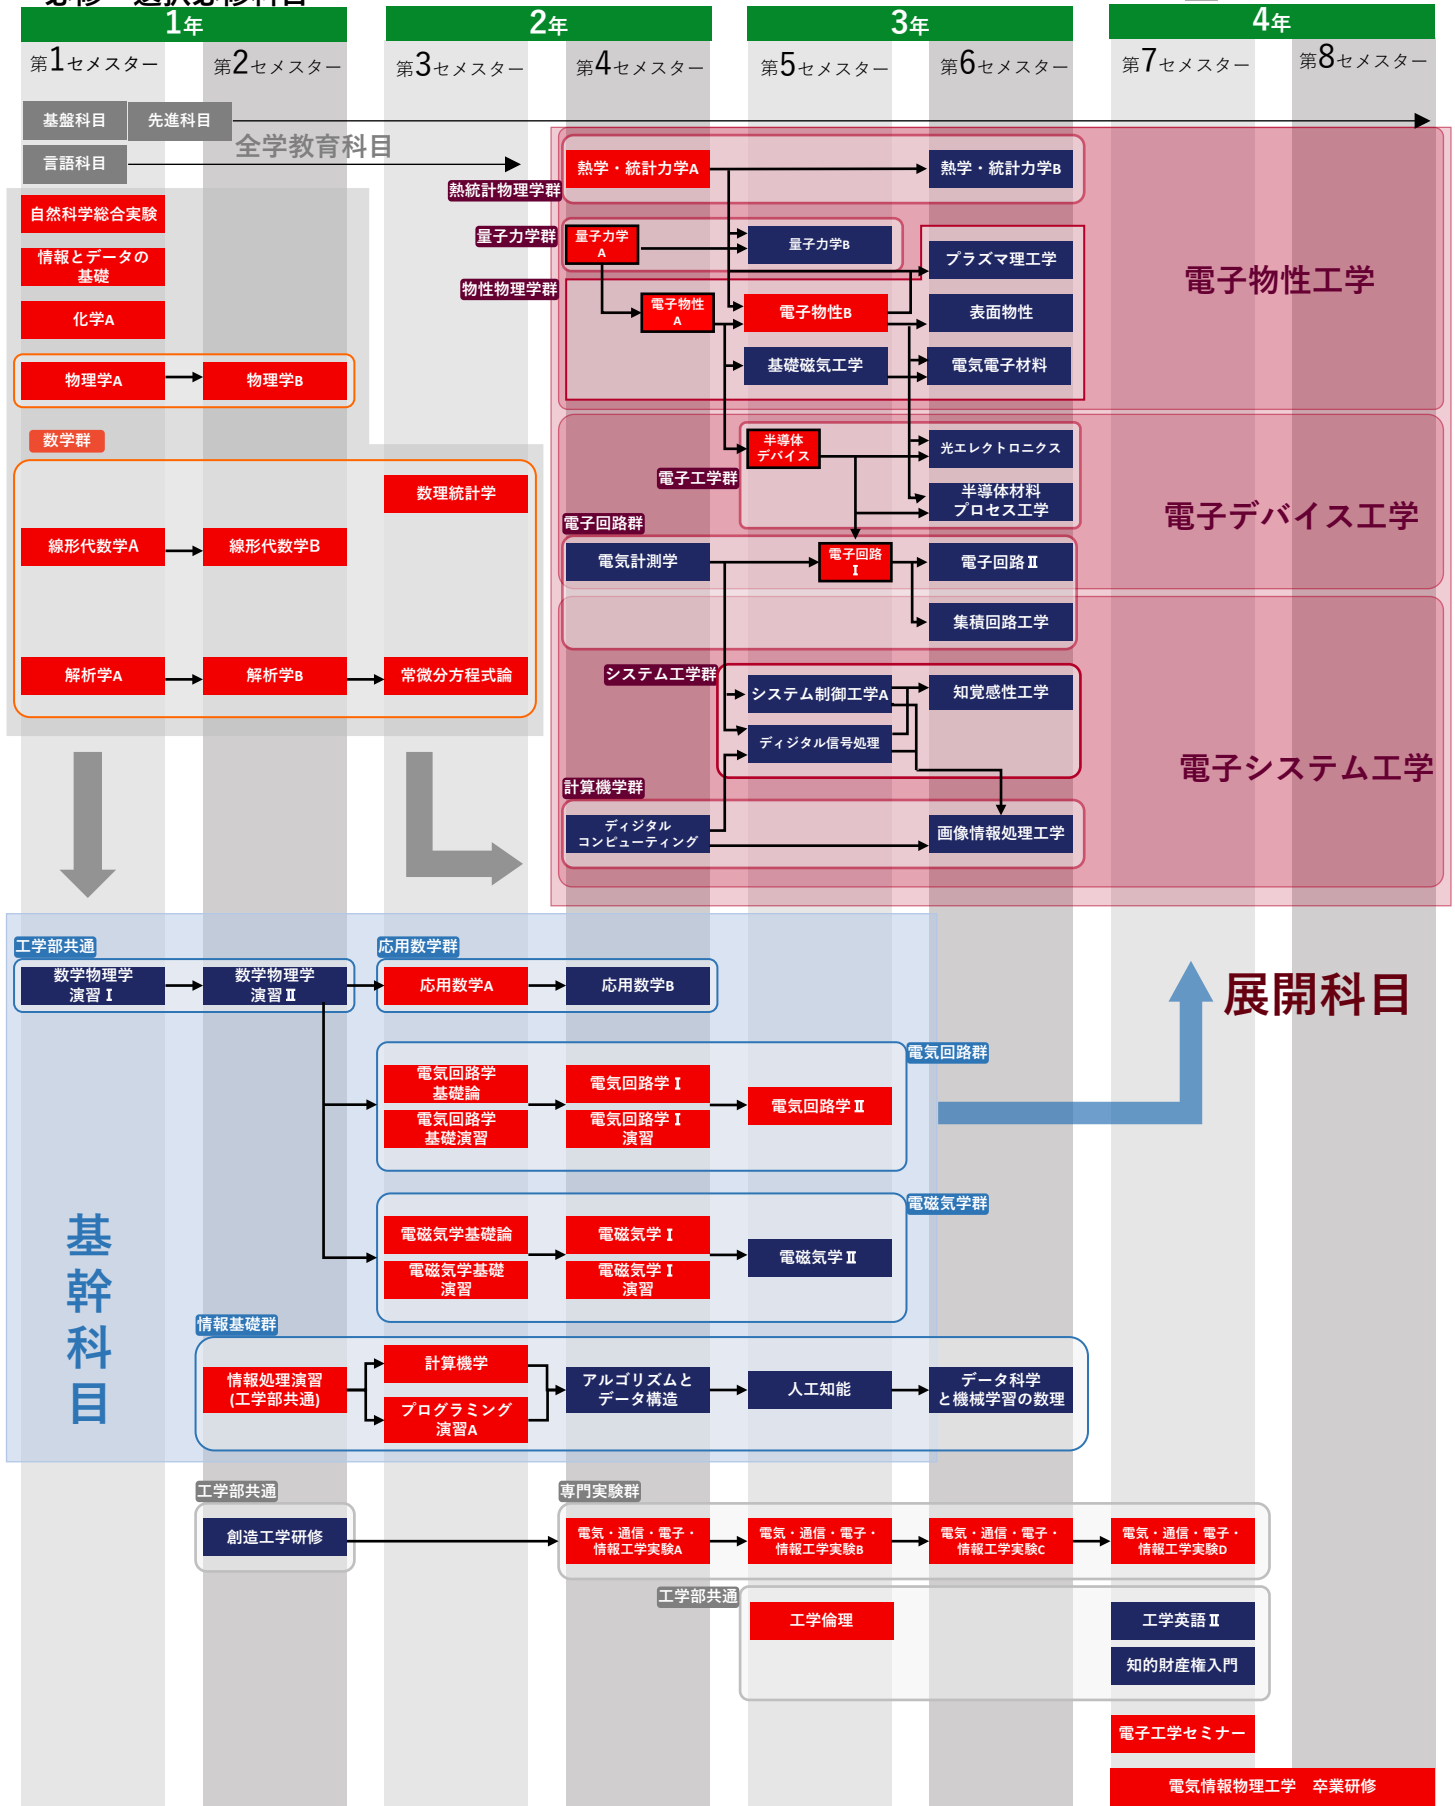

電気工学コース 専門授業科目

必修

選択必修

必修・選択必修科目

※全学教育科目（灰色）は必修科目の一部のみ記載

はクォーター制科目

基幹科目

展開科目

通信工学コース 専門授業科目

必修・選択必修科目

※全学教育科目（灰色）は必修科目の一部のみ記載

必修 選択必修
■ ■ はクォーター制科目

電子工学コース 専門授業科目

必修・選択必修科目

※全学教育科目（灰色）は必修科目の一部のみ記載

必修 **選択必修**
■ はクォーター制科目

応用物理学コース 専門授業科目

必修・選択必修科目

※全学教育科目（灰色）は必修科目の一部のみ記載

必修 **選択必修**
■ ■ はクォーター制科目

情報工学コース

専門授業科目

必修

選択必修

クロス情報プログラム
選択

必修・選択必修科目

※全学教育科目（灰色）は必修科目の一部のみ記載