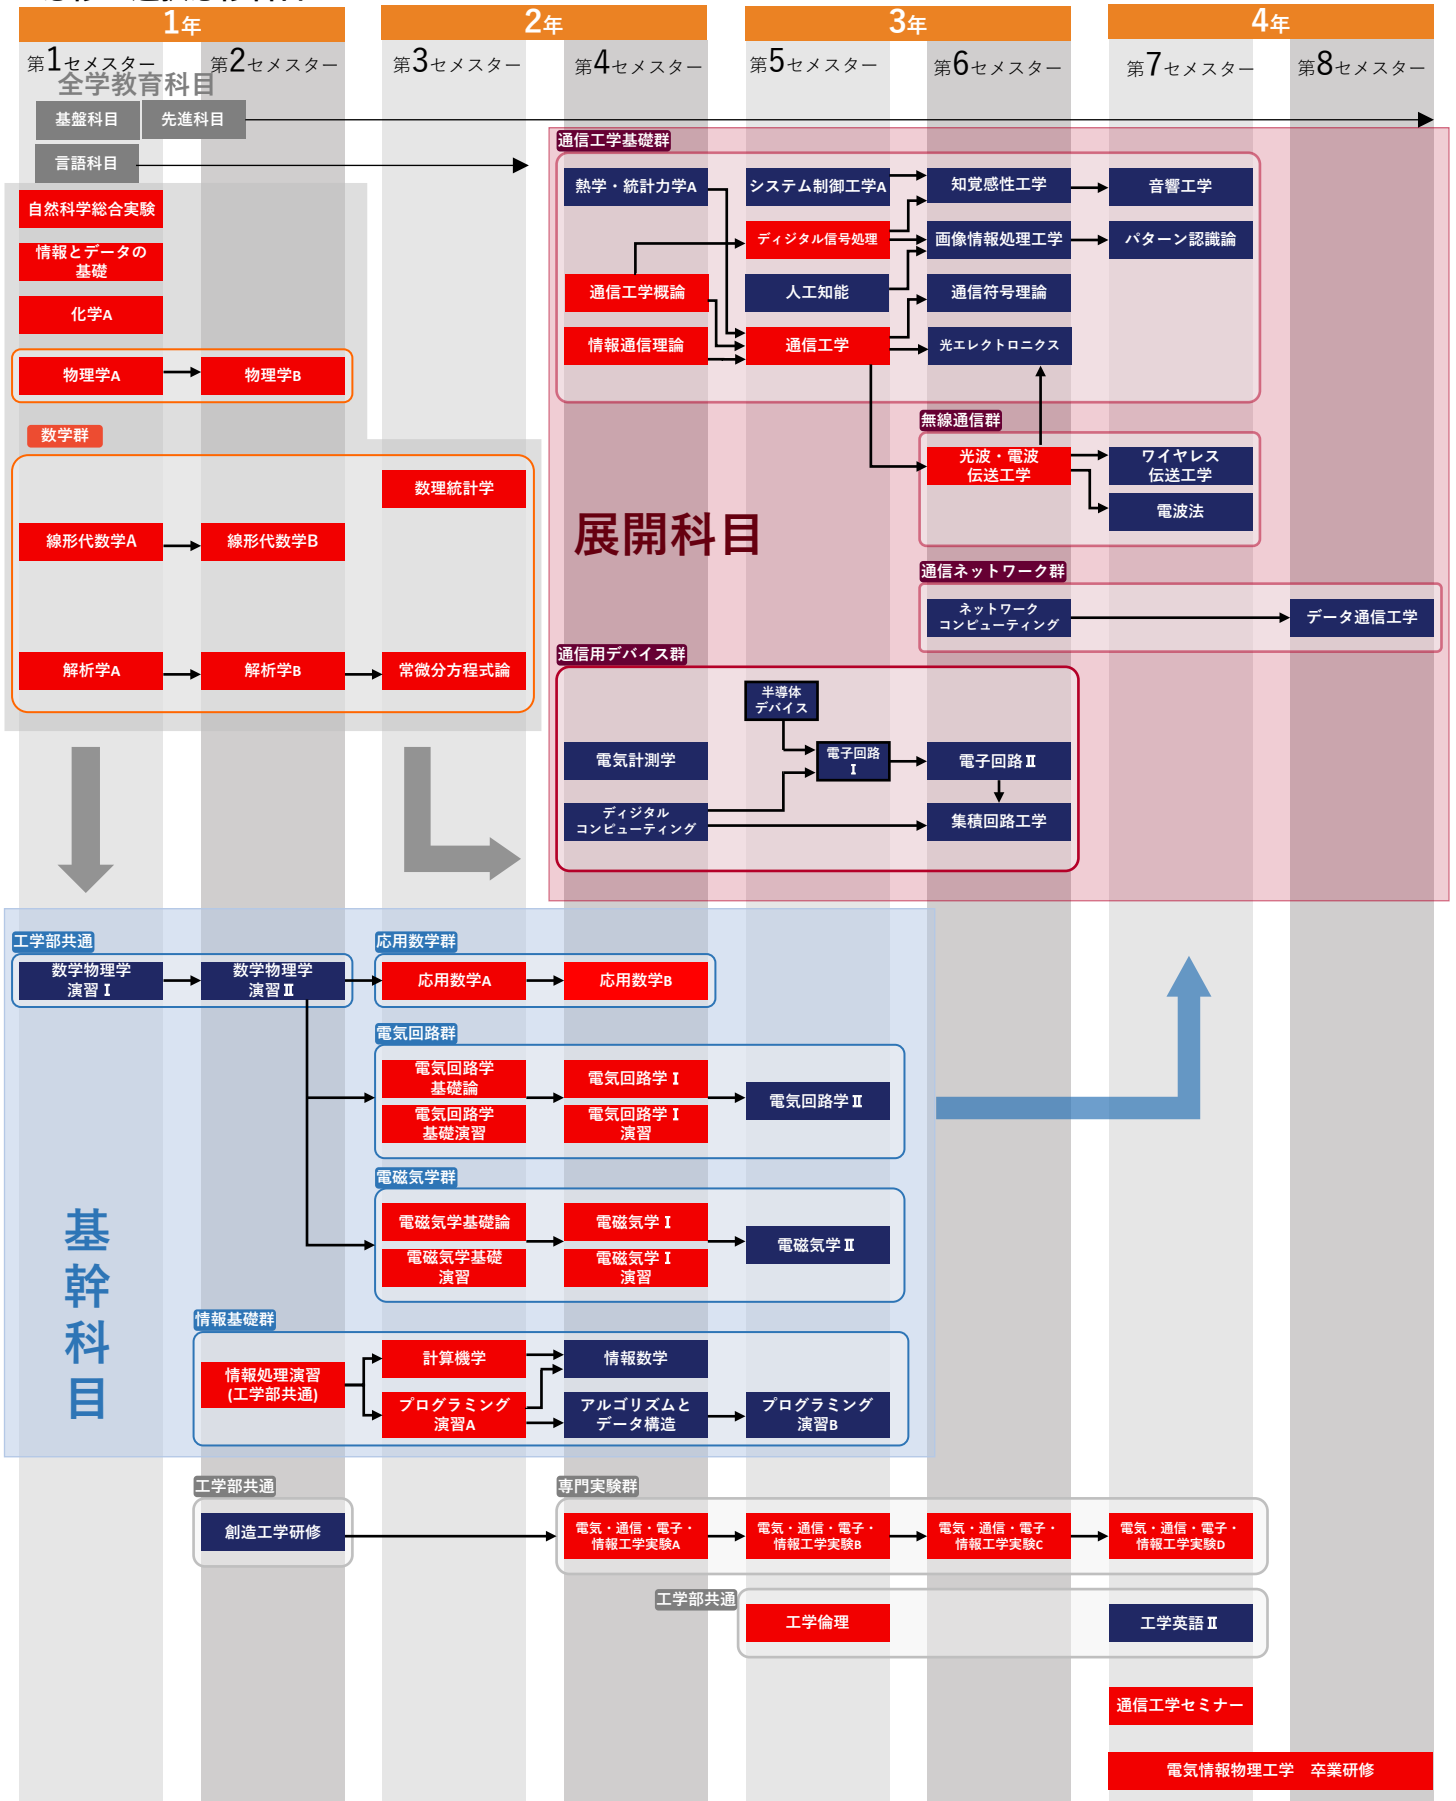

電気工学コース 専門授業科目

必修

選択必修

必修・選択必修科目

※全学教育科目（灰色）は必修科目の一部のみ記載

はクォーター制科目

基幹科目

展開科目

通信工学コース 専門授業科目

必修・選択必修科目

※全学教育科目（灰色）は必修科目の一部のみ記載

必修 選択必修
■ ■ はクォーター制科目

電子工学コース 専門授業科目

必修・選択必修科目

※全学教育科目（灰色）は必修科目の一部のみ記載

必修 **選択必修**
■ はクォーター制科目

応用物理学コース 専門授業科目

必修・選択必修科目

※全学教育科目（灰色）は必修科目の一部のみ記載

必修 **選択必修**
■ ■ はクォーター制科目

情報工学コース

専門授業科目

必修

選択必修

クロス情報プログラム
選択

必修・選択必修科目

※全学教育科目（灰色）は必修科目の一部のみ記載