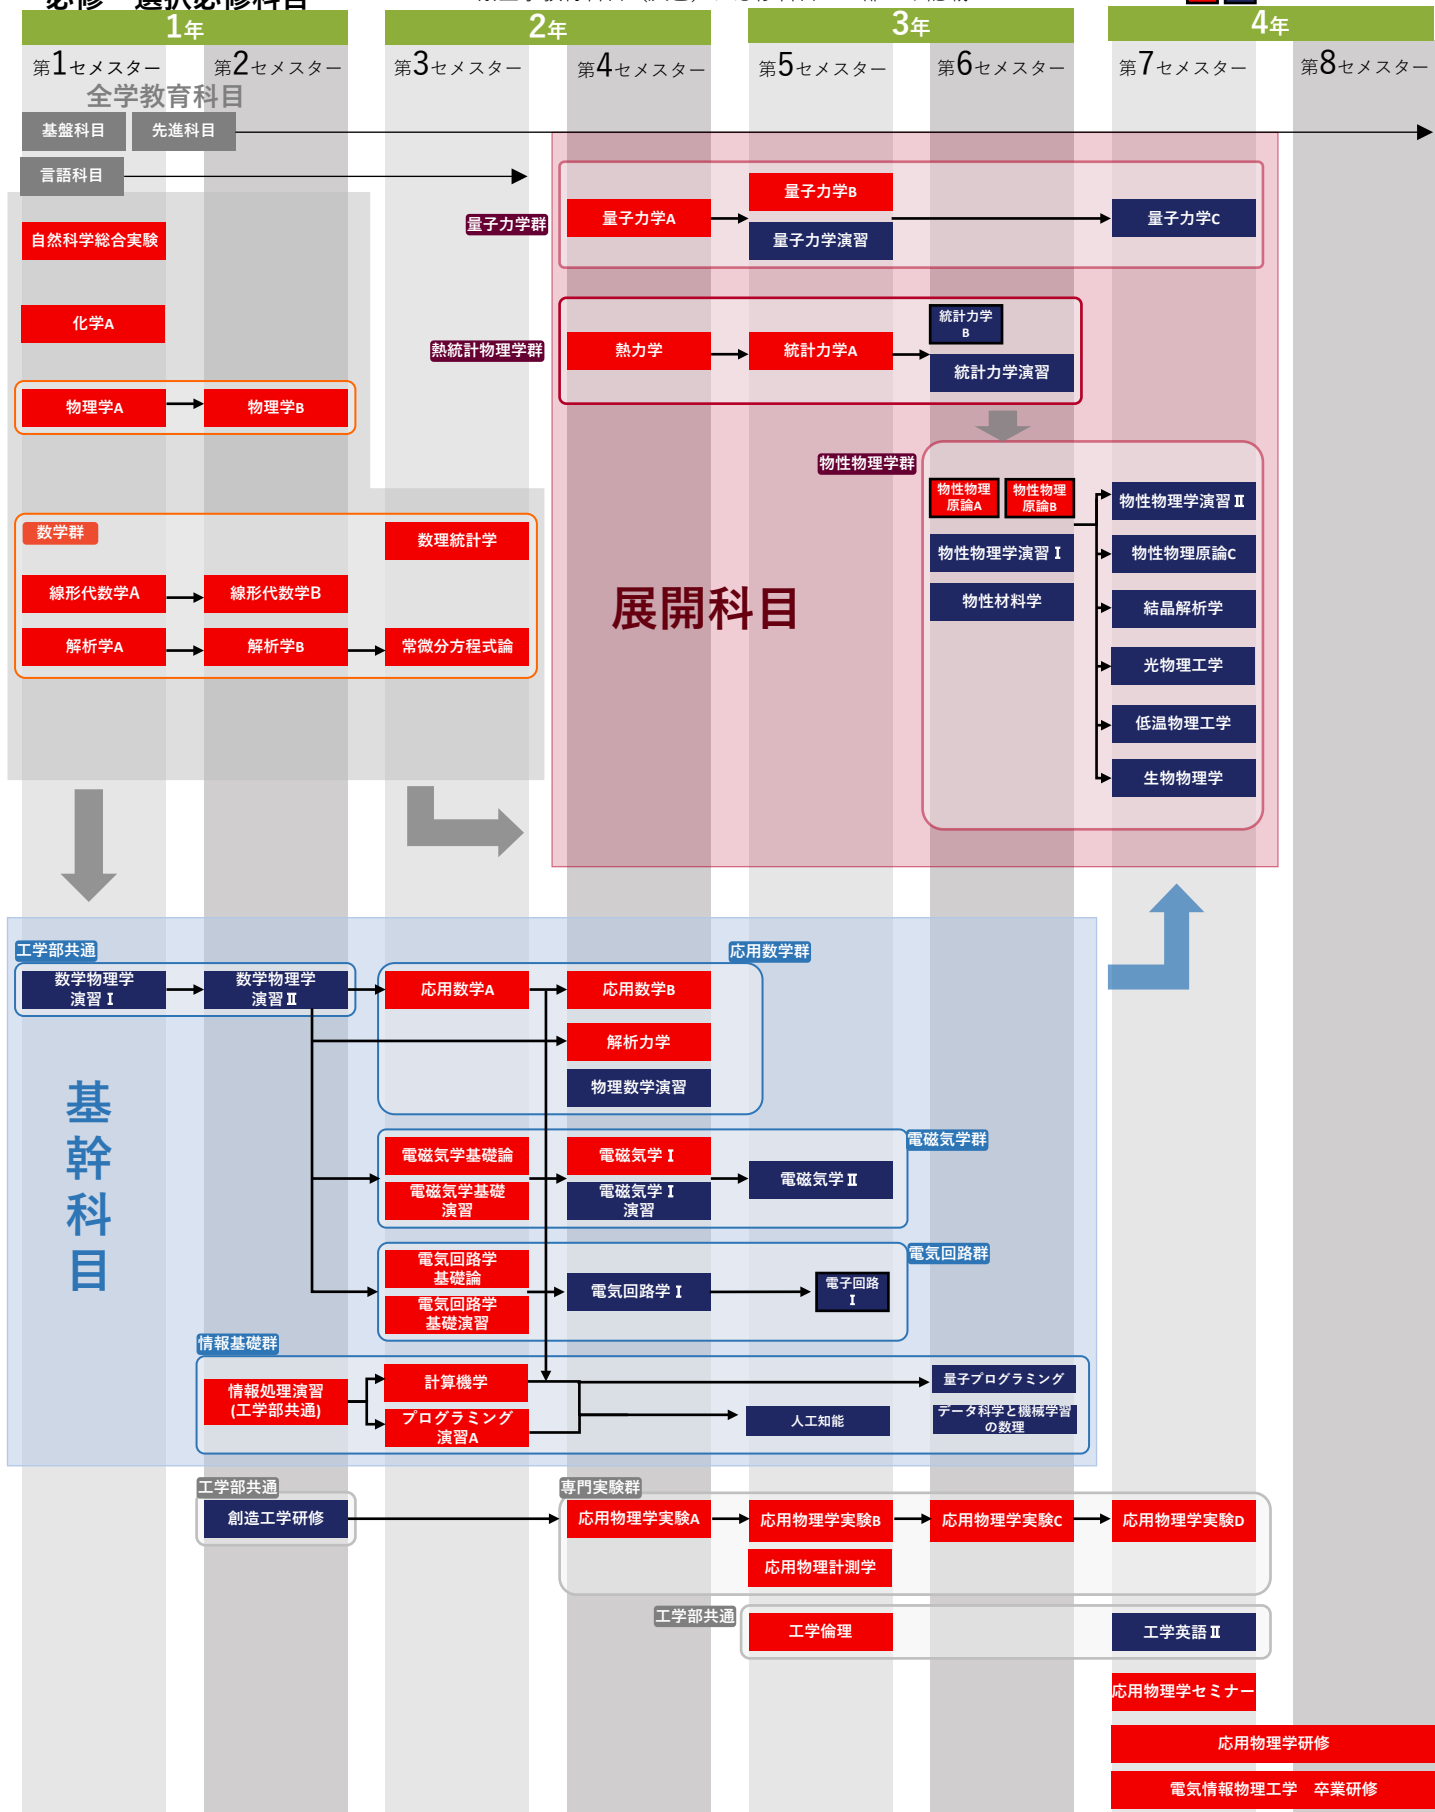

# 電子工学コース 専門授業科目

必修・選択必修科目

※全学教育科目（灰色）は必修科目の一部のみ記載

**必修** **選択必修**  
  はクォーター制科目

# 応用物理学コース 専門授業科目

必修・選択必修科目

※全学教育科目（灰色）は必修科目の一部のみ記載

**必修** **選択必修**  
■ ■ はクォーター制科目

# 情報工学コース