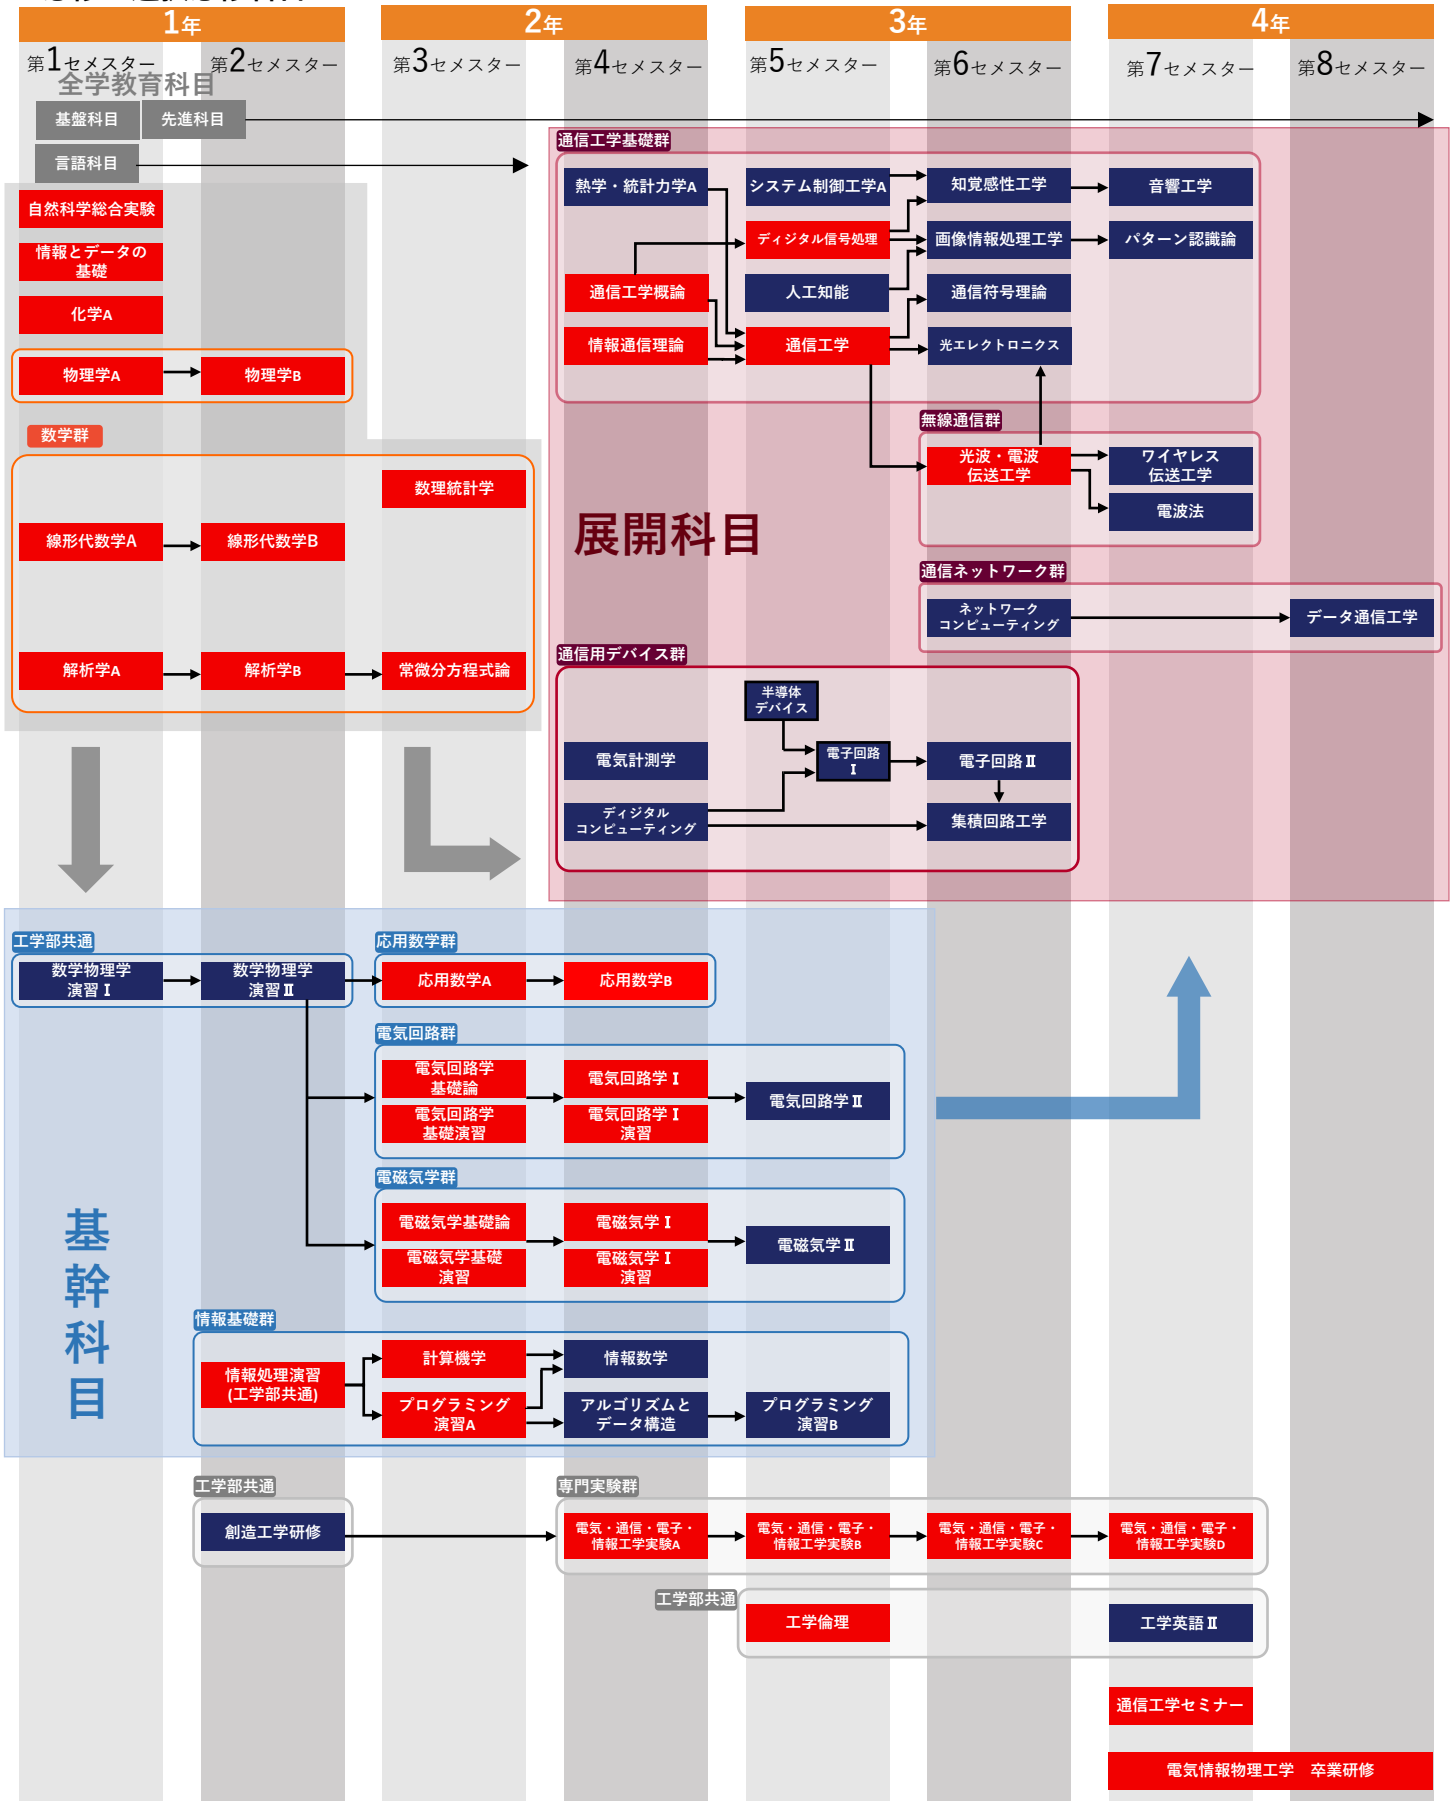

# 電気工学コース 専門授業科目

必修

選択必修

必修・選択必修科目

※全学教育科目（灰色）は必修科目の一部のみ記載

■はクォーター制科目

# 通信工学コース 専門授業科目

必修・選択必修科目

※全学教育科目（灰色）は必修科目の一部のみ記載

必修 選択必修  
■ ■ はクォーター制科目