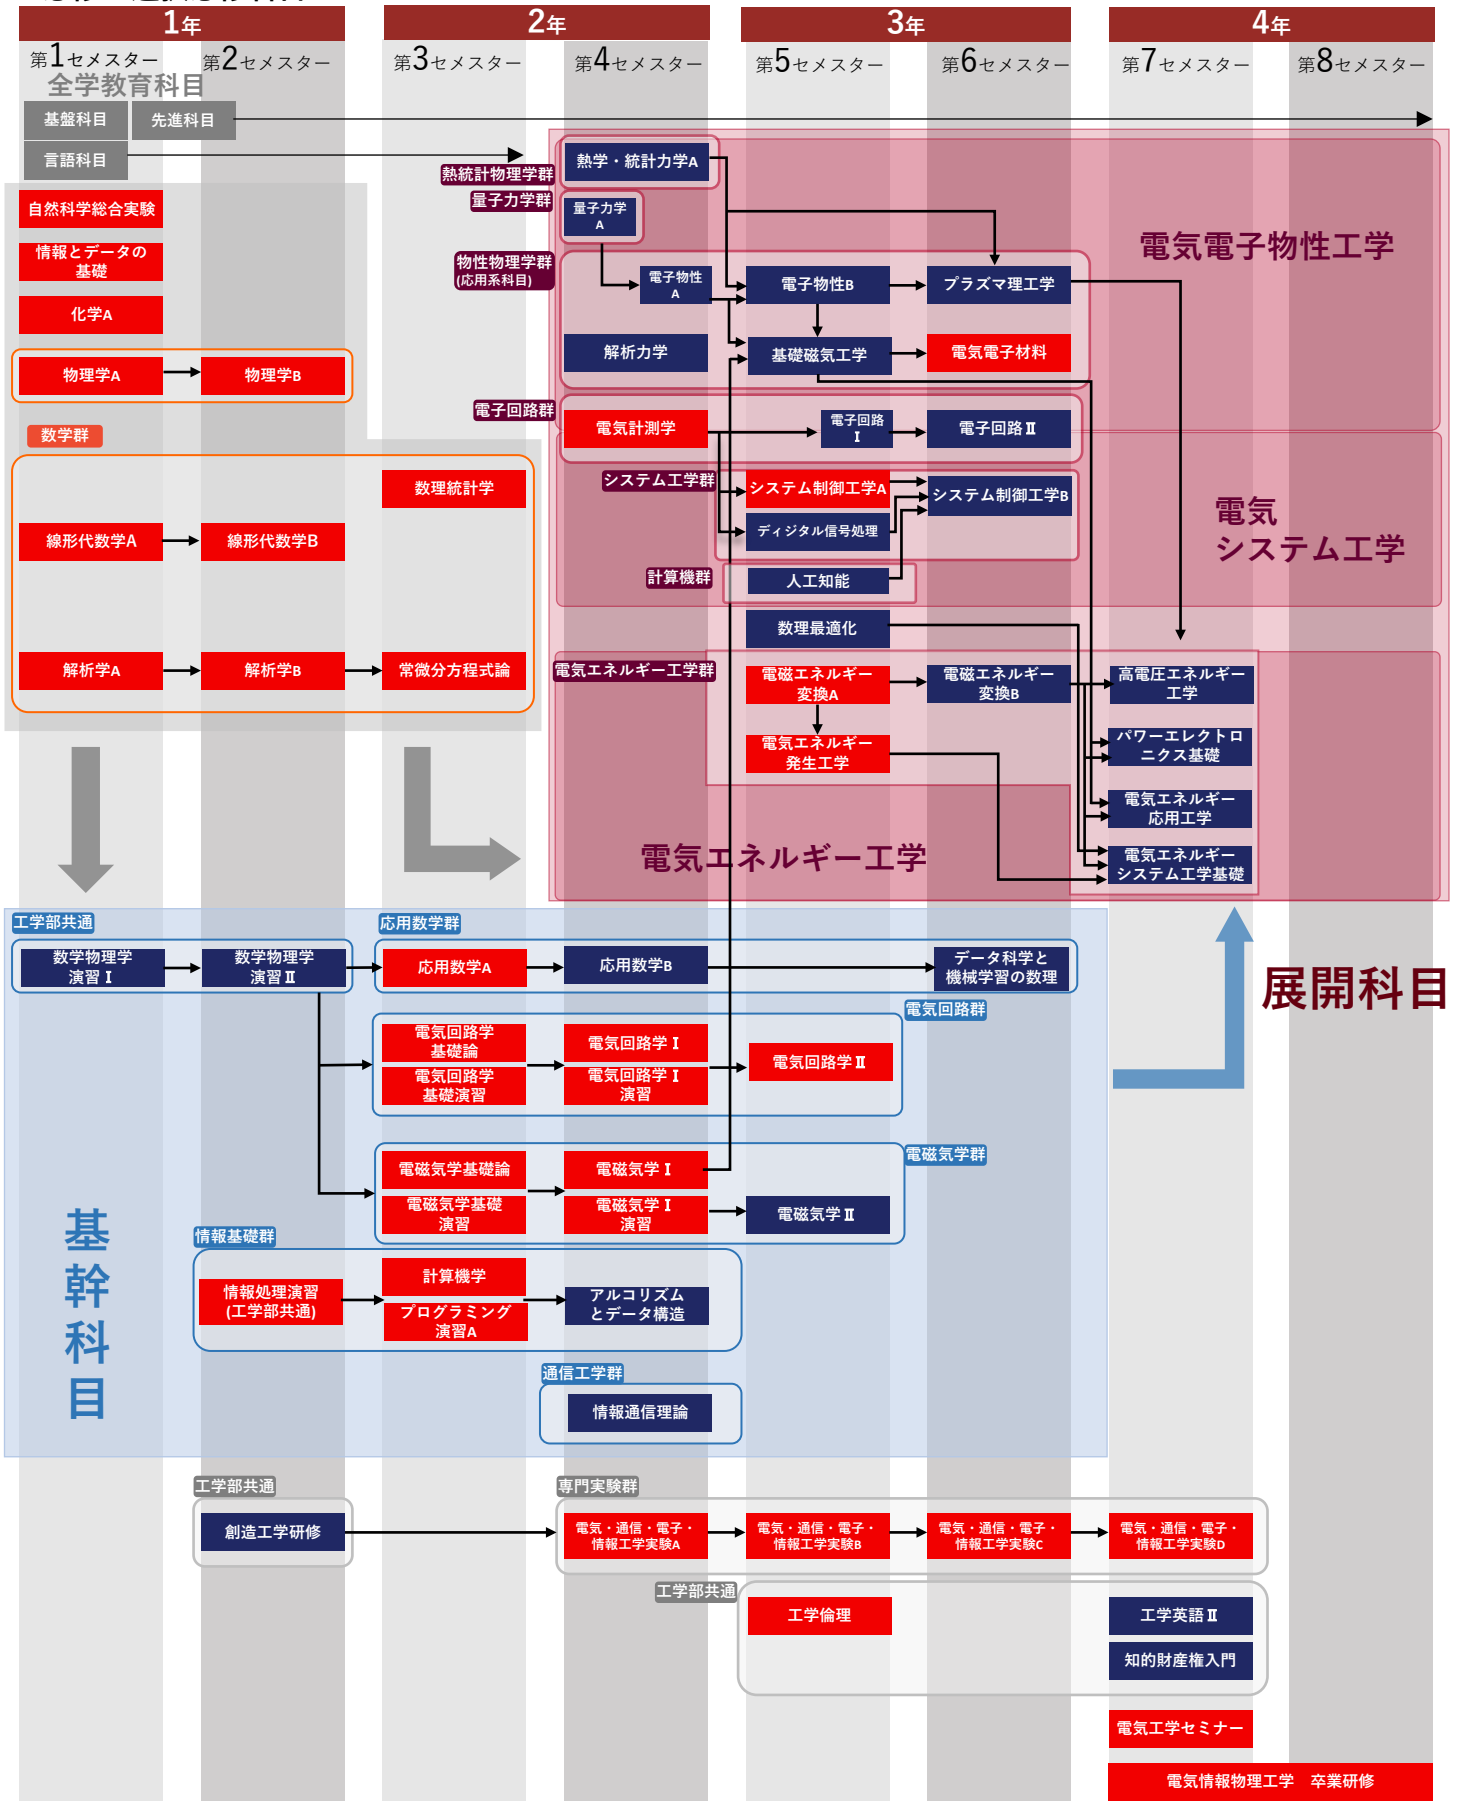

# 電気工学コース 専門授業科目

必修

選択必修

必修・選択必修科目

※全学教育科目（灰色）は必修科目の一部のみ記載

■はクォーター制科目

# 通信工学コース 専門授業科目

必修・選択必修科目

※全学教育科目（灰色）は必修科目の一部のみ記載

必修 選択必修  
■ ■ はクォーター制科目