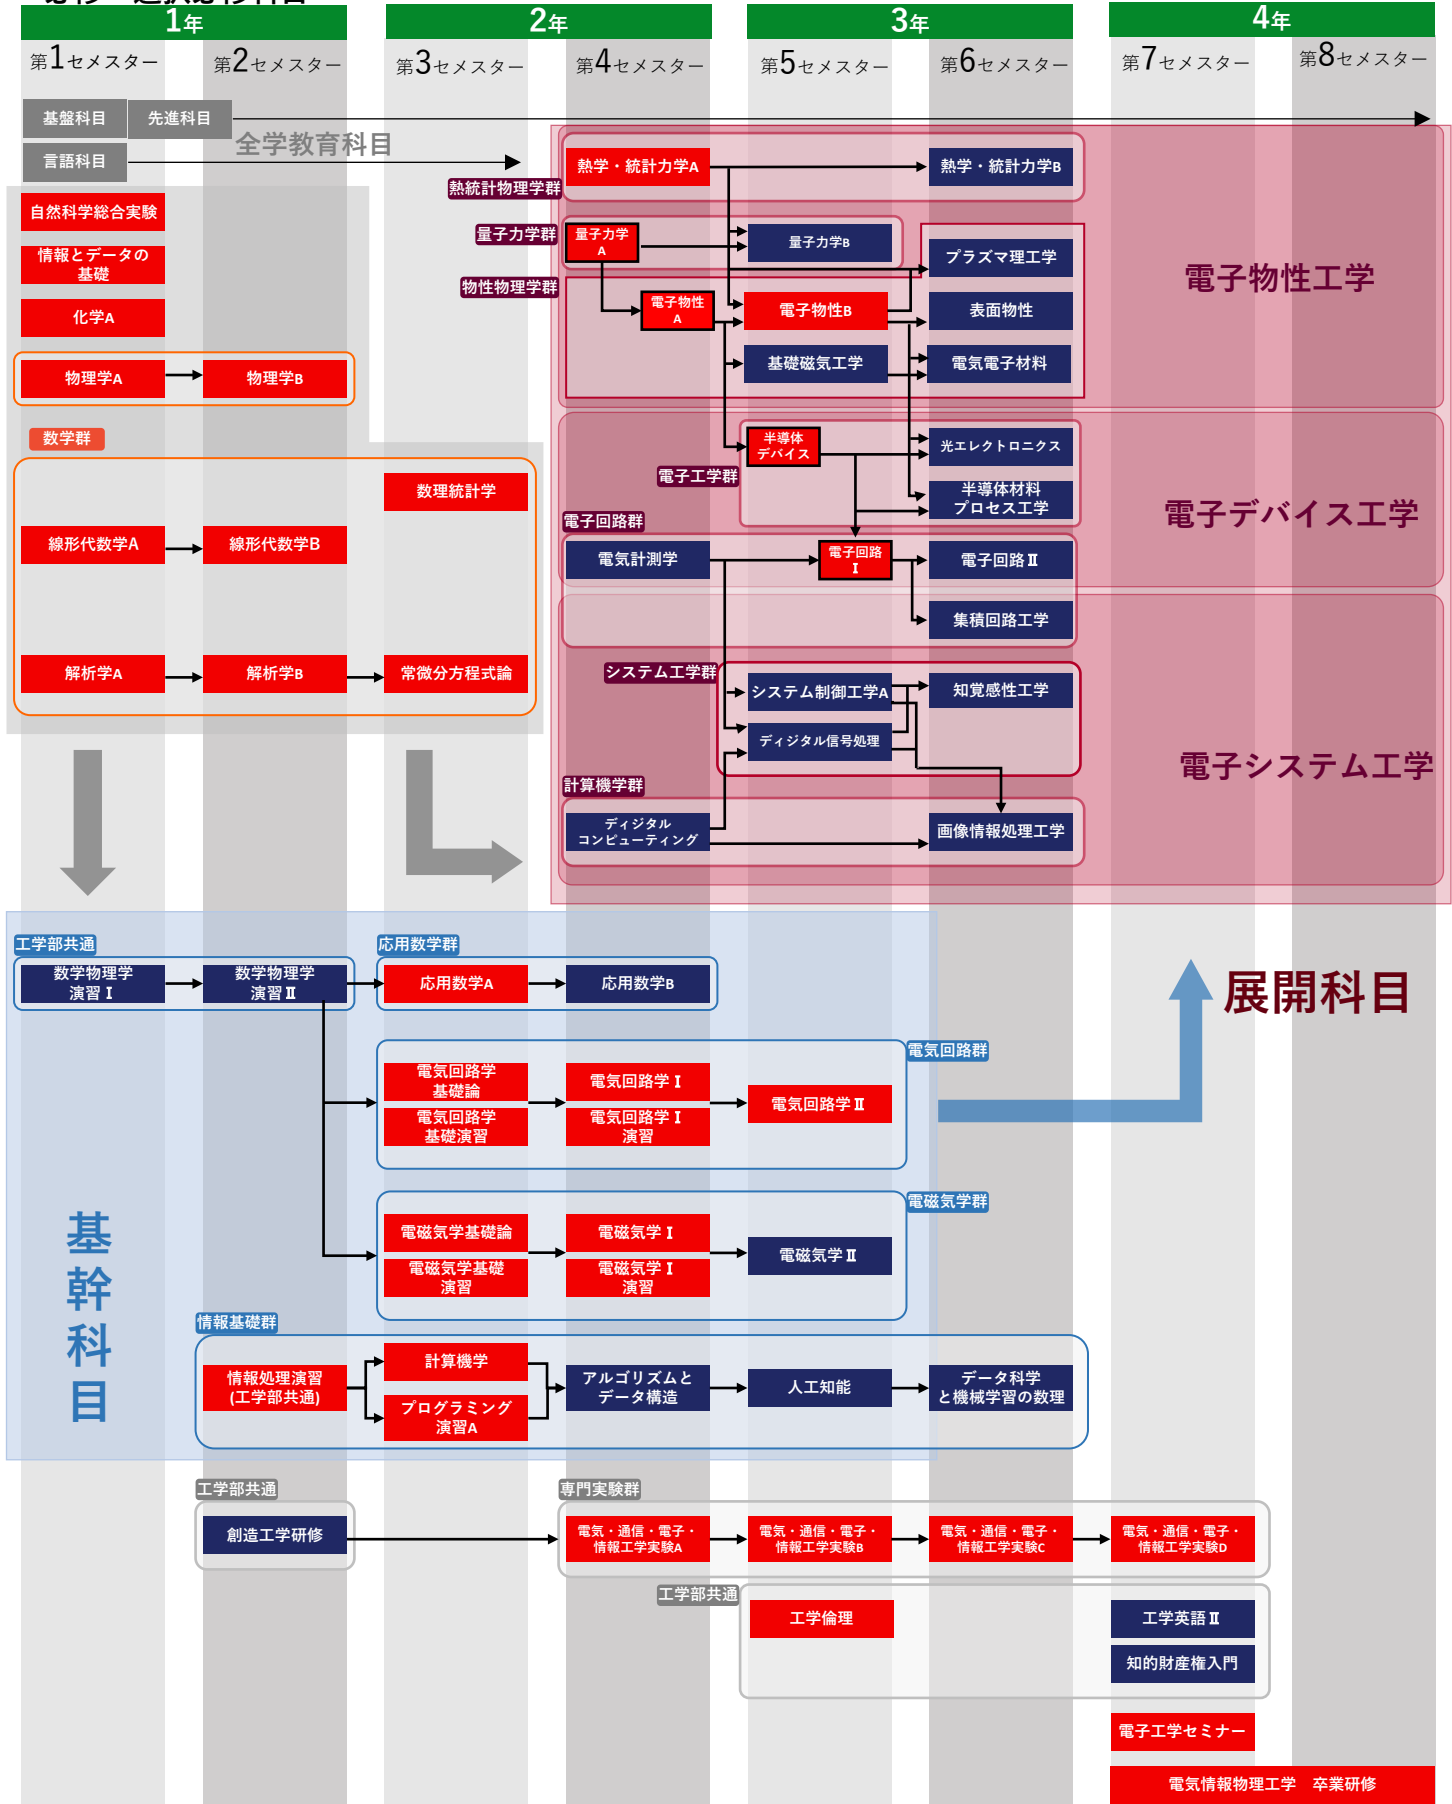

# 電気工学コース 専門授業科目

必修

選択必修

必修・選択必修科目

※全学教育科目（灰色）は必修科目の一部のみ記載

■はクォーター制科目

# 通信工学コース 専門授業科目

必修・選択必修科目

※全学教育科目（灰色）は必修科目の一部のみ記載

必修 選択必修  
■ ■ はクォーター制科目

# 電子工学コース 専門授業科目

必修・選択必修科目

※全学教育科目（灰色）は必修科目の一部のみ記載

**必修** **選択必修**  
  はクォーター制科目