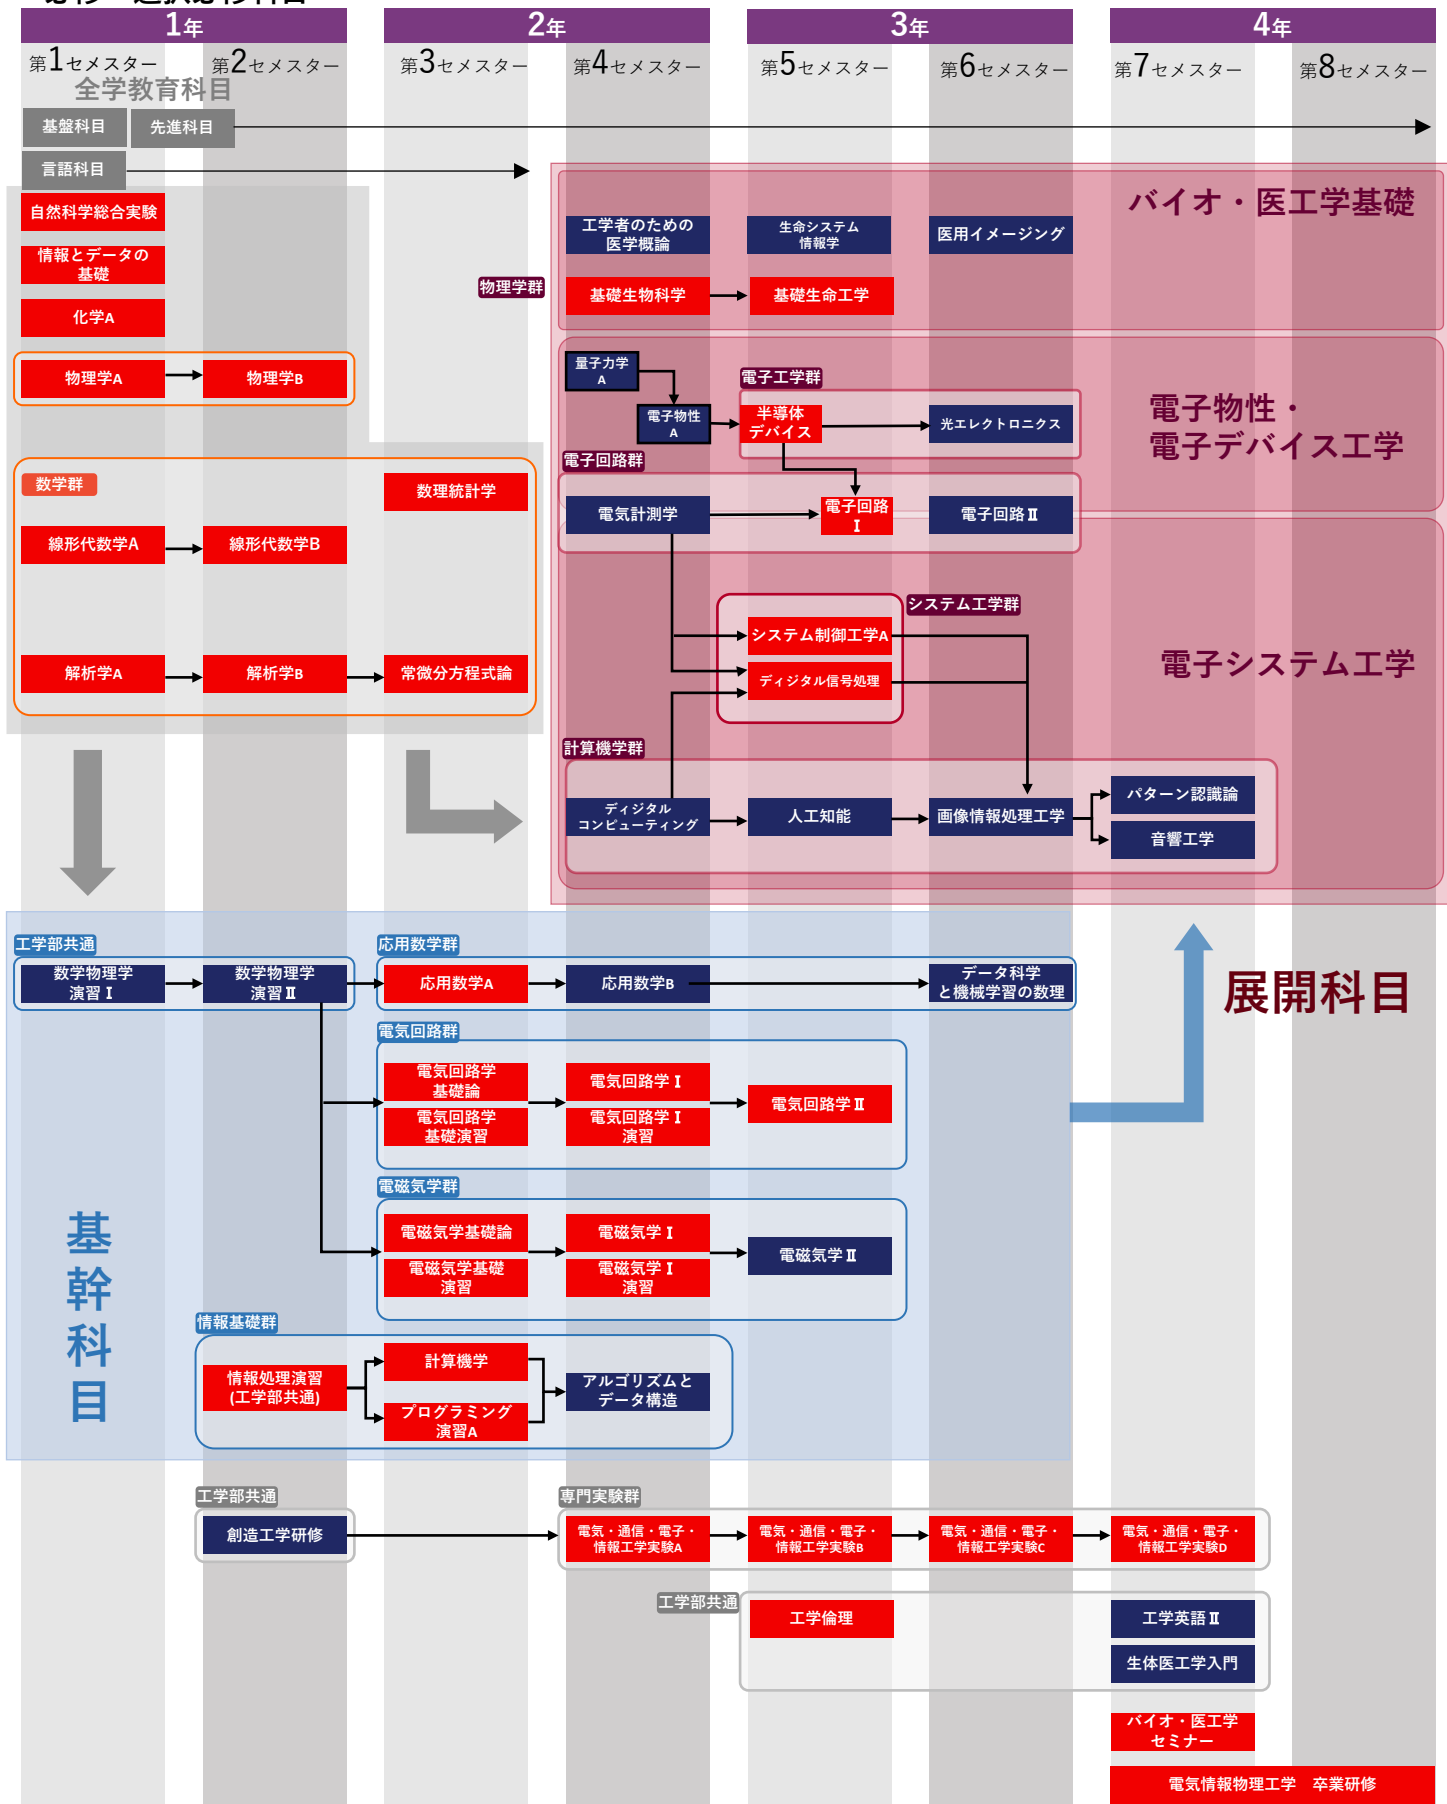

バイオ・医工学コース 専門授業科目

必修 選択必修
■ ■ はクォーター制科目

必修・選択必修科目

※全学教育科目（灰色）は必修科目の一部のみ記載

基幹科目

展開科目

バイオ・医工学基礎

電子物性・電子デバイス工学

電子システム工学