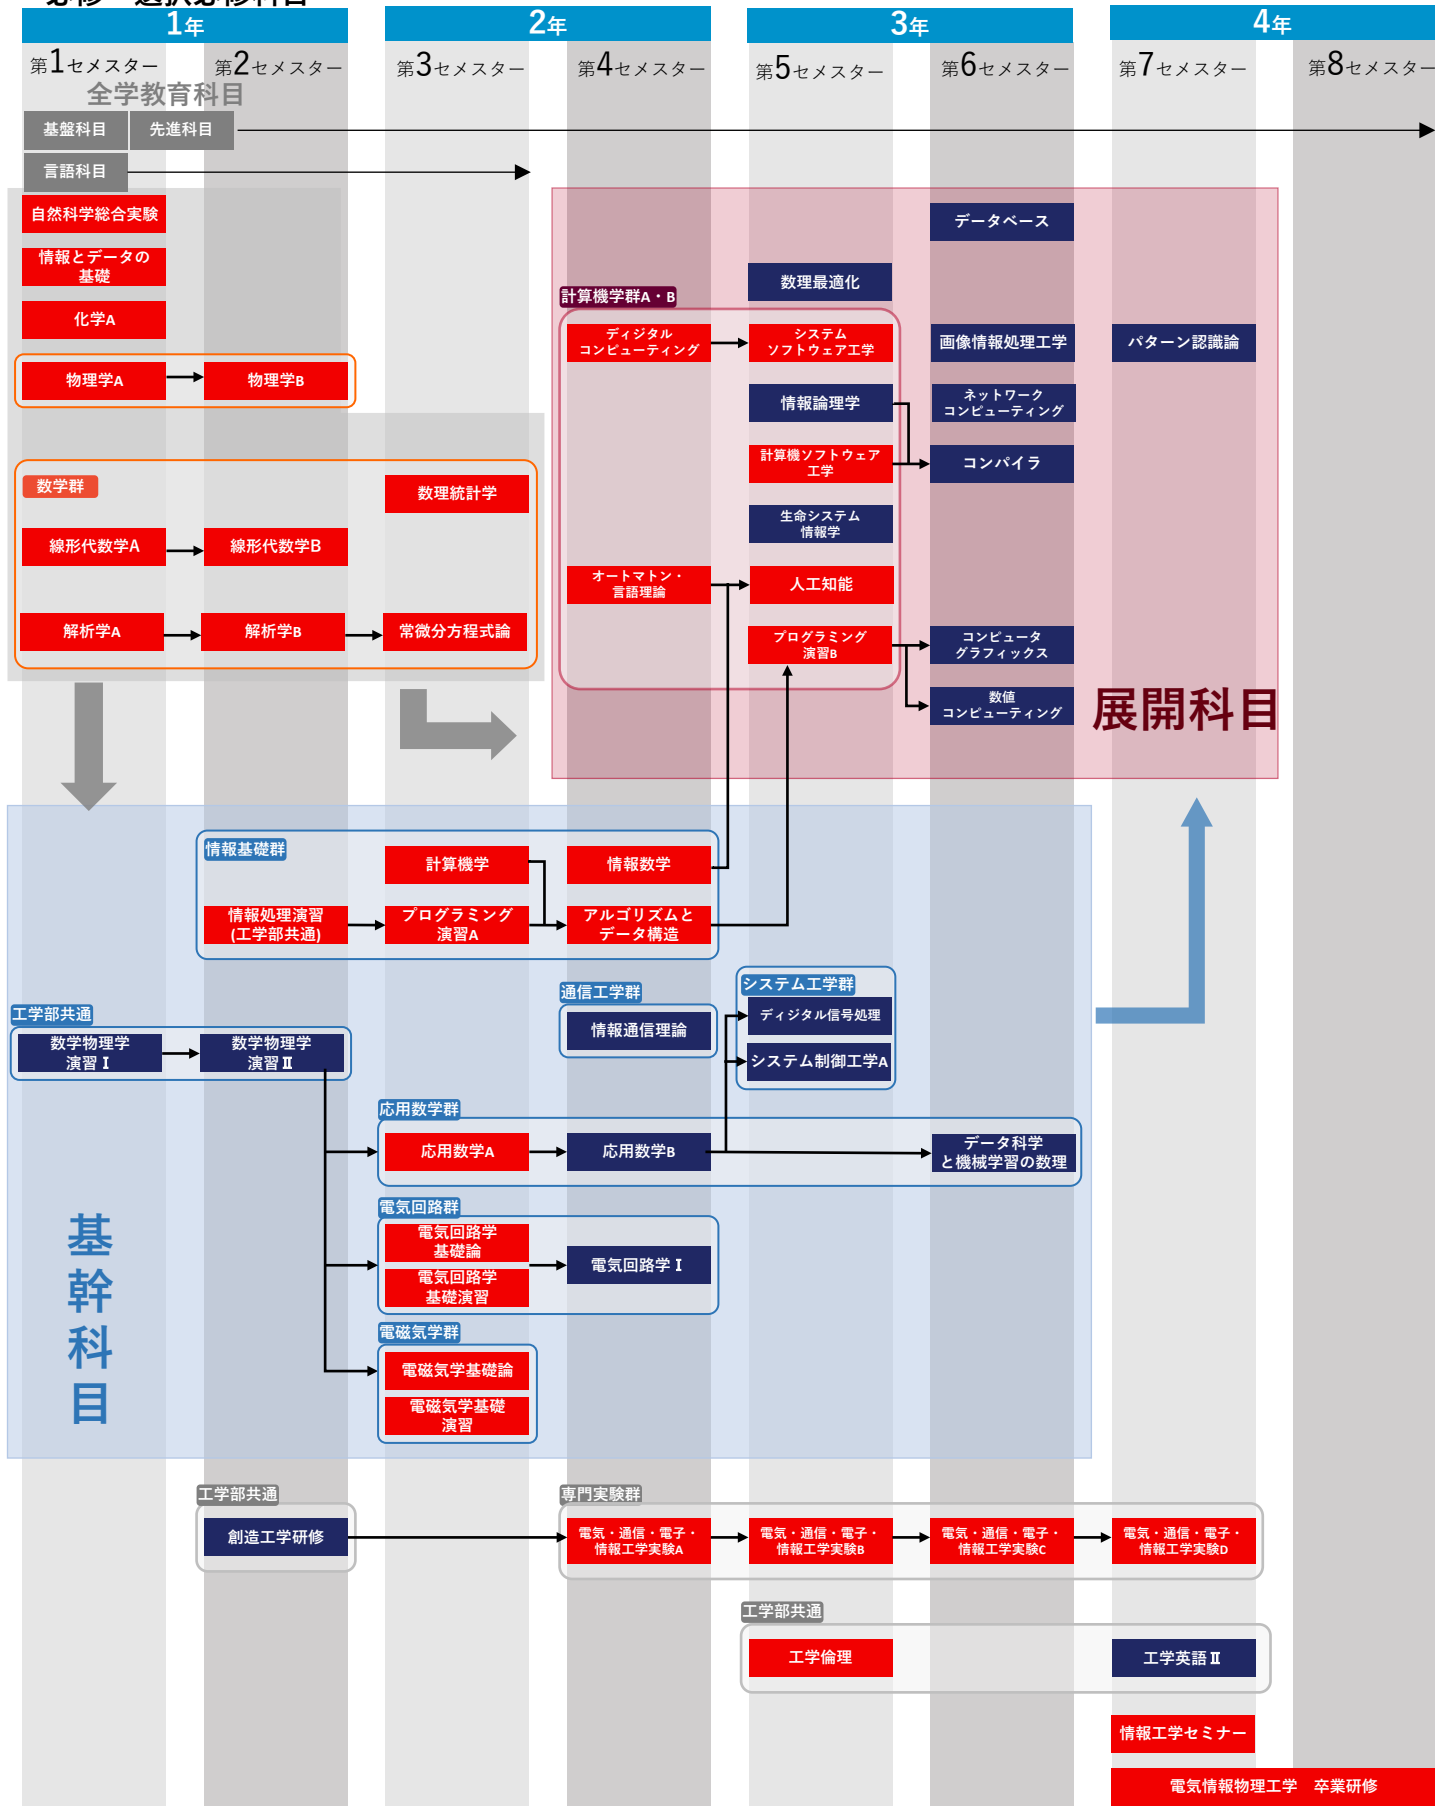

# 情報工学コース

## 専門授業科目

必修

選択必修

必修・選択必修科目

※全学教育科目（灰色）は必修科目の一部のみ記載