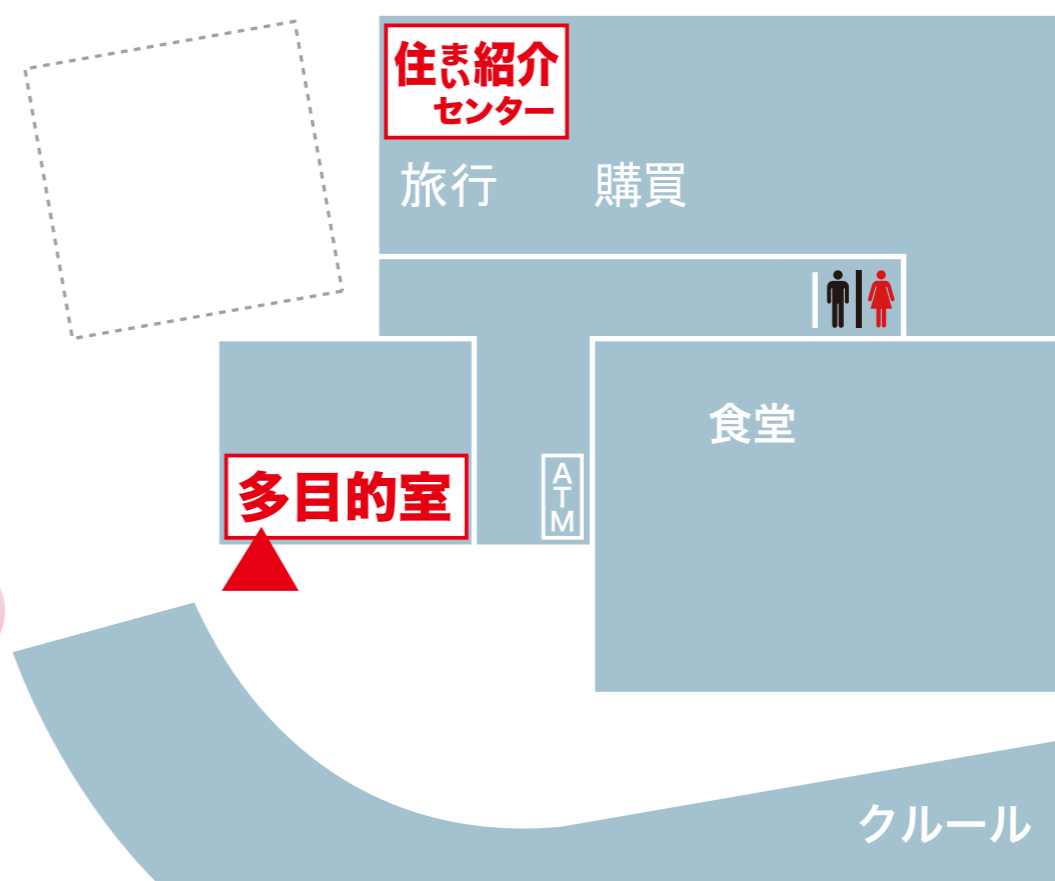

## 特別営業期間

7/1 水 ~ 9/16 水

■土・日・祝日閉店 (8/13~16は閉店)

■7月: 住まい紹介センター

■受付時間 (下見の受付は14:00まで)

10:30~15:00

■8~9月: 多目的室

■受付時間 (下見の受付は15:30まで)

10:30~17:00

組合員は  
仲介料が割引に!

電気・ガスの  
設備についても  
説明します!

※寮から引越しをする方、今のアパートから住み替えをする方向けの物件を多数ご用意してます。  
※上記の期間以外でも川内北キャンパス厚生会館内の住まい紹介センターで対応しています。

- ・新型コロナウイルス感染拡大防止の為、下記右端からのご予約にご協力をお願いします。
- ・ご来店の際には、マスク着用をお願いします。