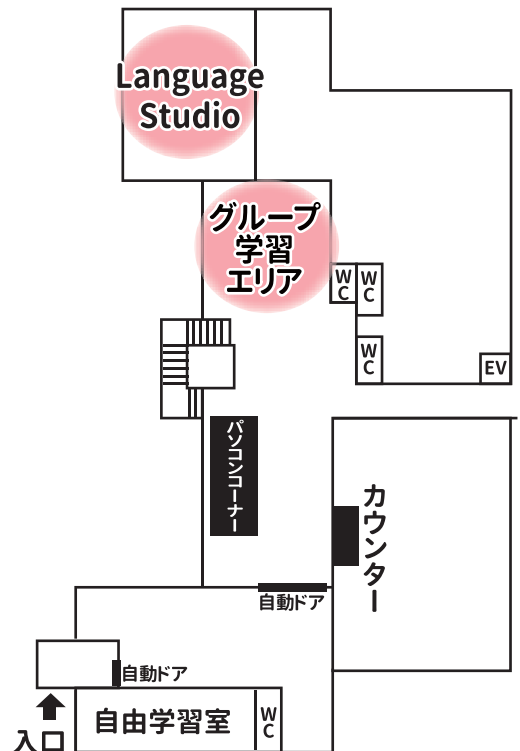

Abelujjo

(アベルーヨ)

のご案内

語学自習 をしたい方に最適!

Language Studio

- 個室型ブースが20室!
- ヘッドセット・カメラ付PC完備!
- 資格試験に対応した豊富な参考書!

- 旧館1階の語学自習用のエリアです。
- 個室型のパソコンブースが20室あります。
- エリア内に資格試験用の参考書を多数揃えています。
- 各ブースにはヘッドセットがあり、発音練習ができます。(防音型ではありません。)
- ブースは施錠していますので、利用を希望される方はカウンターまでお越しください。
- 利用時間は開館時間中のみで、一人一日2時間まで利用可能です。

協働学習・プレゼン練習・ディベート にぴったり!

グループ学習エリア

- 旧館1階にある、話をしながら学習する方のためのエリアです。
- 8つに区切られたスペースに6~8席ずつ、全部で56席あります。机・椅子は動かすこともできます。
- 原則2名以上のグループでご利用ください。
- 予約不要です。
- 一部スライディングウォールが設置可能なスペースがあります。また、ゼミ・授業・イベント等で使用する場合は予約することができます。
- プロジェクタスクリーン兼ホワイトボードを備えています。
- プロジェクターと大型モニターをカウンターで貸出します(開館時間中のみ)。

利用案内

【場所】

工学分館 1階

【開室時間】

9:00~20:00

(長期休業時は17:00まで)

【利用対象者】

学生・教職員

どなたでも利用可能です。

● 館内案内図

お問合せ・連絡先

東北大学附属図書館 工学分館

TEL: 022-795-4021 / FAX: 022-795-7120
e-mail: eng-counter@grp.tohoku.ac.jp